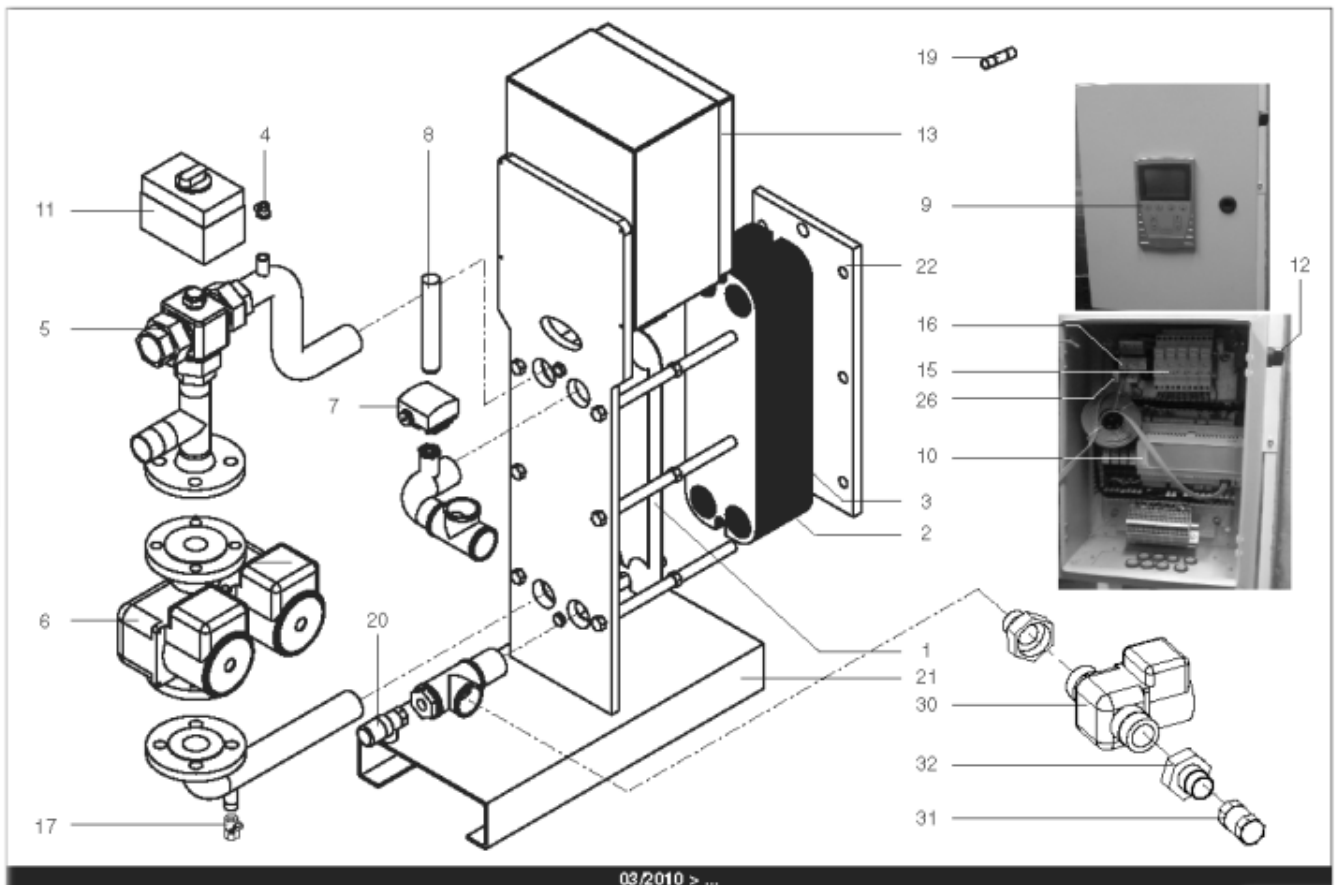

Pièces de rechange

16/04/2024

<i>Produit</i>	3080004 - Hydra 140 IS
<i>Modèle</i>	HYDRA
<i>Marque</i>	STYX
<i>Date</i>	21/06/2012

Table		HYDRA 01/2005 > ...							
Rep.	Référence	ALIAS	Désignation	Remplacé par	Date début	Date fin	Multiple de vente	Tarif Public Unitaire HT	
1	61400975		PLAQUE INOX 4 OUVERTURES 45.5X14.2 cm				1	€ 369,15	
2	61400974		PLAQUE INOX INTERMEDIAIRE 45.5X14.2 cm				1	€ 431,03	
3	61400976		PLAQUE INOX PLEINE 45.5X14.2 cm				1	€ 376,30	
5	61400981		VANNE 3 VOIES LAITON DN32 11/4 (ESBE)			03/10	1	€ 341,88	
5	60001184		VANNE 3 VOIES LAITON PN10 VXG32		03/10		1	€ 337,74	
6	61400977		POMPE SIMPLE DE 70 > 210KW				1	€ 941,90	
11	61400983		SERVOMOTEUR REGULATEUR (ESBE)			03/10	1	€ 2 790,57	
11	60001185		SERVOMOTEUR REGULATEUR SQS659	60003252	03/10		1	€ 787,03	
13	60001186		COFFRET ELECTRIQUE 240V (SIEMENS)		03/10		1	€ 3 346,26	
13	61400973		COFFRET ELECTRIQUE 240V HYDRA 1			03/10	1	€ 1 625,96	
14	61400982		COUDE UNION PRIMAIRE				1	€ 173,08	
15	60001193		PORTE FUSIBLE				1	€ 26,78	
16	60001655		TRANSFORMATEUR 220/24V 25VA				1	€ 212,56	
19	60001656		FUSIBLE 1A 10X38 AM				1	€ 8,58	
19	60001657		FUSIBLE 2A gG 10X38				1	€ 8,58	
19	60001658		FUSIBLE 500mA 5X20				1	€ 7,86	
20	61400984		SOUPAPE DE SECURITE 7 BARS				1	€ 165,12	
21	61400988		SUPPORT GAUCHE				1	€ 1 107,89	
22	61400989		SUPPORT DROIT				1	€ 192,92	
23	60000479		BOUTON POUSSOIR				1	€ 41,77	
24	60000480		VOYANT ROUGE				1	€ 68,61	
25	60000481		VOYANT VERT				1	€ 67,26	
26	60001659		RELAIS RCL 424730 220V 2RT				1	€ 23,38	