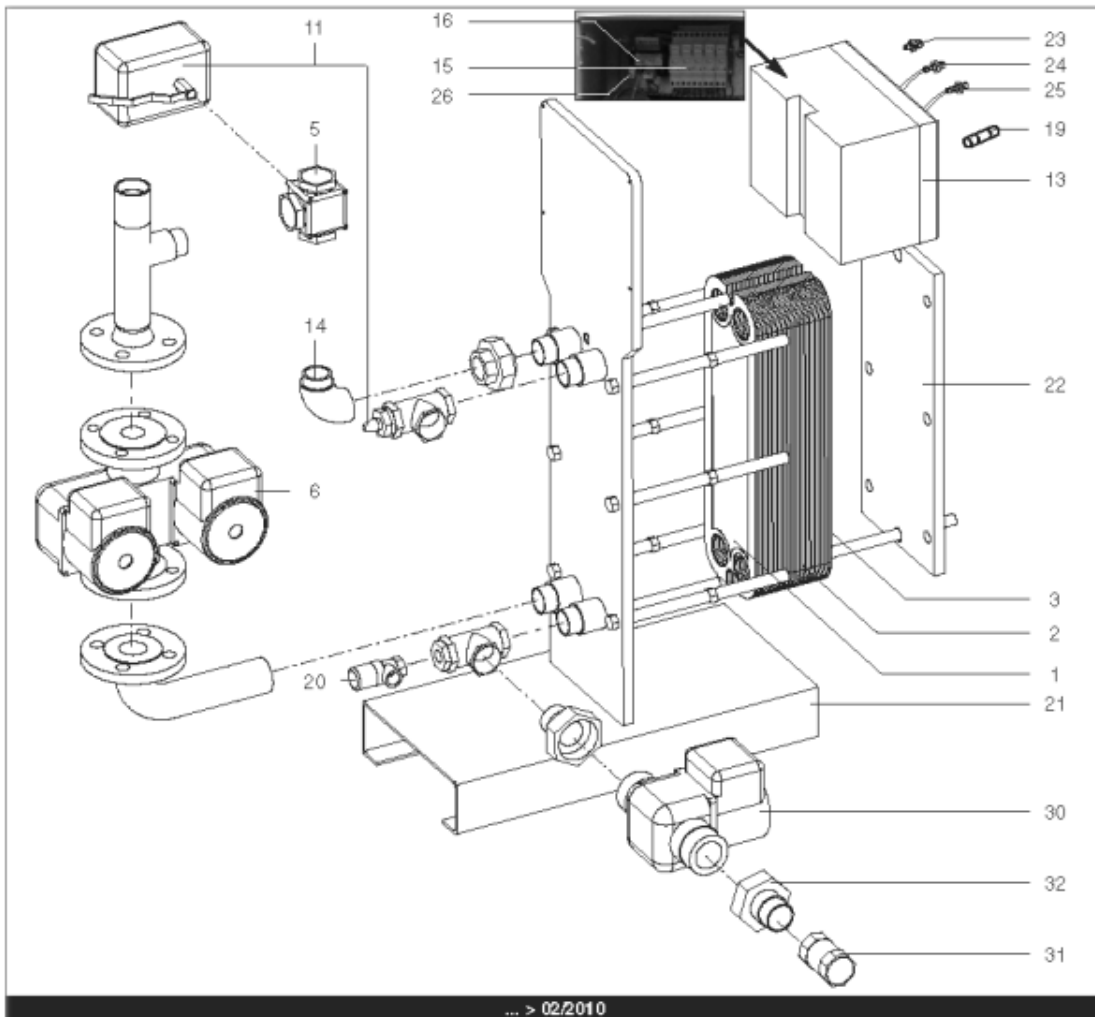

Pièces de rechange

16/04/2024

<i>Produit</i>	3080004 - Hydra 140 IS
<i>Modèle</i>	HYDRA
<i>Marque</i>	STYX
<i>Date</i>	21/06/2012

Table		HYDRA 01/2005 > ...							
Rep.	Référence	ALIAS	Désignation	Remplacé par	Date début	Date fin	Multiple de vente	Tarif Public Unitaire HT	
1	61400975		PLAQUE INOX 4 OUVERTURES 45.5X14.2 cm				1	€ 369,15	
2	61400974		PLAQUE INOX INTERMEDIAIRE 45.5X14.2 cm				1	€ 431,03	
3	61400976		PLAQUE INOX PLEINE 45.5X14.2 cm				1	€ 376,30	
5	61400981		VANNE 3 VOIES LAITON DN32 11/4 (ESBE)			03/10	1	€ 341,88	
5	60001184		VANNE 3 VOIES LAITON PN10 VXG32		03/10		1	€ 337,74	
6	61400977		POMPE SIMPLE DE 70 > 210KW				1	€ 941,90	
11	61400983		SERVOMOTEUR REGULATEUR (ESBE)			03/10	1	€ 2 790,57	
11	60001185		SERVOMOTEUR REGULATEUR SQS659	60003252	03/10		1	€ 787,03	
13	60001186		COFFRET ELECTRIQUE 240V (SIEMENS)		03/10		1	€ 3 346,26	
13	61400973		COFFRET ELECTRIQUE 240V HYDRA 1			03/10	1	€ 1 625,96	
14	61400982		COUDE UNION PRIMAIRE				1	€ 173,08	
15	60001193		PORTE FUSIBLE				1	€ 26,78	
16	60001655		TRANSFORMATEUR 220/24V 25VA				1	€ 212,56	
19	60001656		FUSIBLE 1A 10X38 AM				1	€ 8,58	
19	60001657		FUSIBLE 2A gG 10X38				1	€ 8,58	
19	60001658		FUSIBLE 500mA 5X20				1	€ 7,86	
20	61400984		SOUPAPE DE SECURITE 7 BARS				1	€ 165,12	
21	61400988		SUPPORT GAUCHE				1	€ 1 107,89	
22	61400989		SUPPORT DROIT				1	€ 192,92	
23	60000479		BOUTON POUSSOIR				1	€ 41,77	
24	60000480		VOYANT ROUGE				1	€ 68,61	
25	60000481		VOYANT VERT				1	€ 67,26	
26	60001659		RELAIS RCL 424730 220V 2RT				1	€ 23,38	