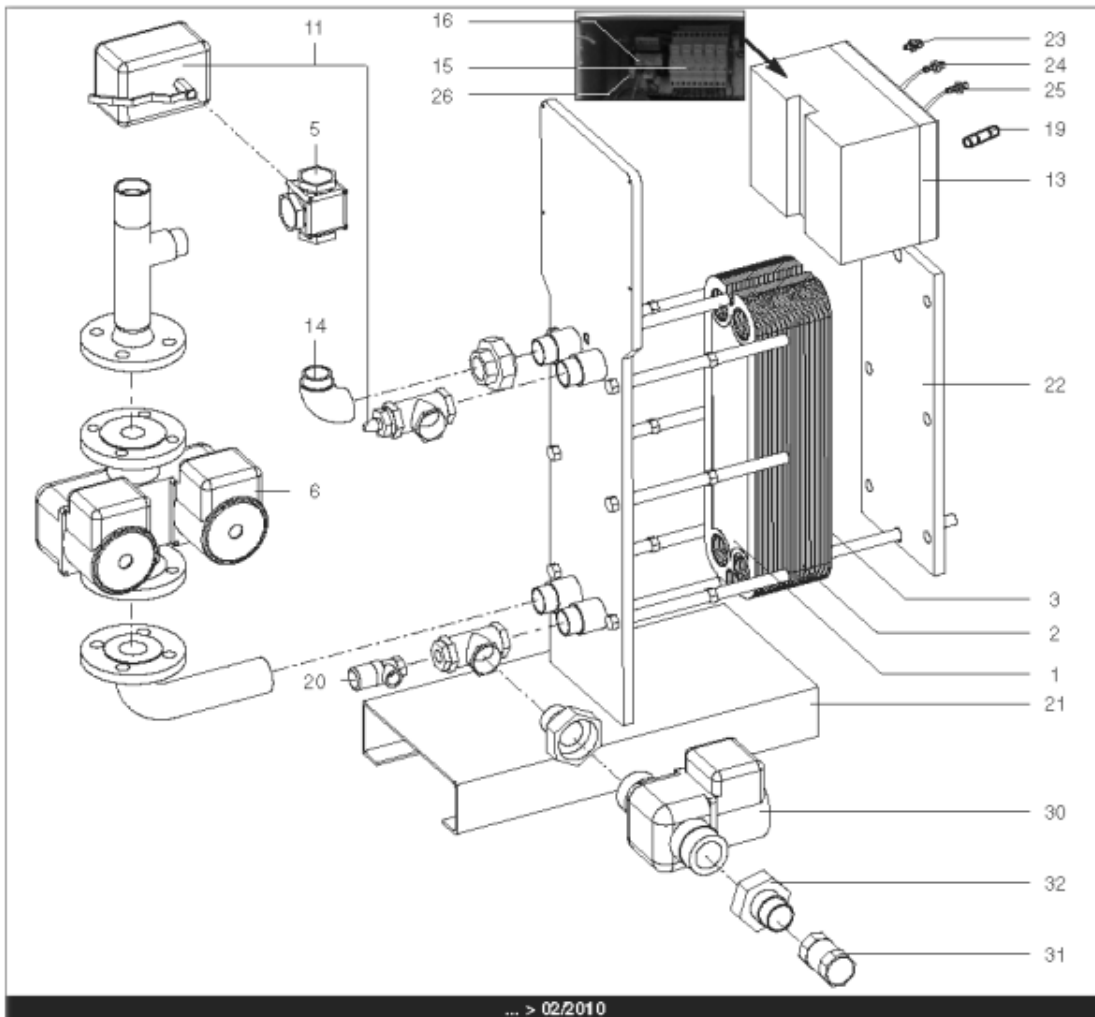

Pièces de rechange

18/04/2024

<i>Produit</i>	3083053 - HYDRA B 470 ID
<i>Modèle</i>	HYDRA
<i>Marque</i>	STYX
<i>Date</i>	21/06/2012

Table		HYDRA 01/2005 > ...							
Rep.	Référence	ALIAS	Désignation	Remplacé par	Date début	Date fin	Multiple de vente	Tarif Public Unitaire HT	
1	61400975		PLAQUE INOX 4 OUVERTURES 45.5X14.2 cm				1	€ 369,15	
2	61400974		PLAQUE INOX INTERMEDIAIRE 45.5X14.2 cm				1	€ 431,03	
3	61400976		PLAQUE INOX PLEINE 45.5X14.2 cm				1	€ 376,30	
4	60001187		PURGEUR A POINTEAU (12/17)				1	€ 7,65	
5	60001184		VANNE 3 VOIES LAITON PN10 VXG32		03/10		1	€ 337,74	
6	61400980		POMPE DOUBLE DE 250 > 600KW				1	€ 3 442,29	
7	60001188		SONDE APPLIQUE				1	€ 129,13	
8	60001189		THERMOMETRE				1	€ 75,47	
9	60001190		BOITIER DE COMMANDE SIEMENS				1	€ 1 469,38	
10	60001191		REGULATEUR SAPHIR 21E/S				1	€ 1 581,78	
11	60001185		SERVOMOTEUR REGULATEUR SQS659	60003252	03/10		1	€ 787,03	
12	60001192		BOUTON NOIR				1	€ 32,12	
13	60001186		COFFRET ELECTRIQUE 240V (SIEMENS)		03/10		1	€ 3 346,26	
14	61400982		COUDE UNION PRIMAIRE				1	€ 173,08	
15	60001193		PORTE FUSIBLE				1	€ 26,78	
16	60001655		TRANSFORMATEUR 220/24V 25VA				1	€ 212,56	
17	60001660		ROBINET EAU BS D:8/13 MANETTE PAPILLON				1	€ 10,52	
19	60001656		FUSIBLE 1A 10X38 AM				1	€ 8,58	
19	60001657		FUSIBLE 2A gG 10X38				1	€ 8,58	
19	60001658		FUSIBLE 500mA 5X20				1	€ 7,86	
20	61400984		SOUPAPE DE SECURITE 7 BARS				1	€ 165,12	
21	61400988		SUPPORT GAUCHE				1	€ 1 107,89	
22	61400989		SUPPORT DROIT				1	€ 192,92	
23	60000479		BOUTON POUSSOIR				1	€ 41,77	
24	60000480		VOYANT ROUGE				1	€ 68,61	
25	60000481		VOYANT VERT				1	€ 67,26	
26	60001659		RELAIS RCL 424730 220V 2RT				1	€ 23,38	