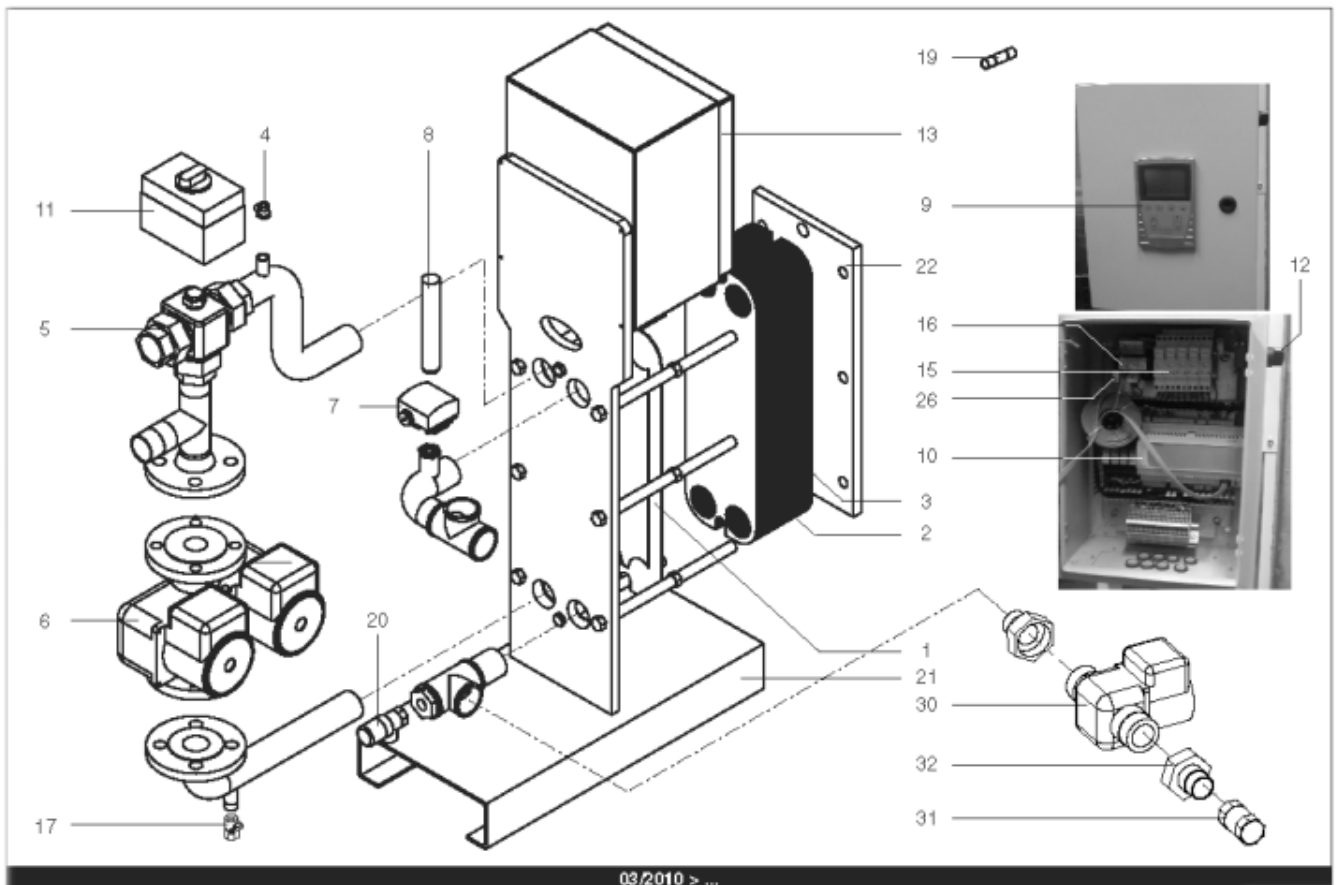

Pièces de rechange

18/04/2024

<i>Produit</i>	3083053 - HYDRA B 470 ID
<i>Modèle</i>	HYDRA
<i>Marque</i>	STYX
<i>Date</i>	21/06/2012

Table		HYDRA 01/2005 > ...							
Rep.	Référence	ALIAS	Désignation	Remplacé par	Date début	Date fin	Multiple de vente	Tarif Public Unitaire HT	
1	61400975		PLAQUE INOX 4 OUVERTURES 45.5X14.2 cm				1	€ 369,15	
2	61400974		PLAQUE INOX INTERMEDIAIRE 45.5X14.2 cm				1	€ 431,03	
3	61400976		PLAQUE INOX PLEINE 45.5X14.2 cm				1	€ 376,30	
4	60001187		PURGEUR A POINTEAU (12/17)				1	€ 7,65	
5	60001184		VANNE 3 VOIES LAITON PN10 VXG32		03/10		1	€ 337,74	
6	61400980		POMPE DOUBLE DE 250 > 600KW				1	€ 3 442,29	
7	60001188		SONDE APPLIQUE				1	€ 129,13	
8	60001189		THERMOMETRE				1	€ 75,47	
9	60001190		BOITIER DE COMMANDE SIEMENS				1	€ 1 469,38	
10	60001191		REGULATEUR SAPHIR 21E/S				1	€ 1 581,78	
11	60001185		SERVOMOTEUR REGULATEUR SQS659	60003252	03/10		1	€ 787,03	
12	60001192		BOUTON NOIR				1	€ 32,12	
13	60001186		COFFRET ELECTRIQUE 240V (SIEMENS)		03/10		1	€ 3 346,26	
14	61400982		COUDE UNION PRIMAIRE				1	€ 173,08	
15	60001193		PORTE FUSIBLE				1	€ 26,78	
16	60001655		TRANSFORMATEUR 220/24V 25VA				1	€ 212,56	
17	60001660		ROBINET EAU BS D:8/13 MANETTE PAPILLON				1	€ 10,52	
19	60001656		FUSIBLE 1A 10X38 AM				1	€ 8,58	
19	60001657		FUSIBLE 2A gG 10X38				1	€ 8,58	
19	60001658		FUSIBLE 500mA 5X20				1	€ 7,86	
20	61400984		SOUPAPE DE SECURITE 7 BARS				1	€ 165,12	
21	61400988		SUPPORT GAUCHE				1	€ 1 107,89	
22	61400989		SUPPORT DROIT				1	€ 192,92	
23	60000479		BOUTON POUSSOIR				1	€ 41,77	
24	60000480		VOYANT ROUGE				1	€ 68,61	
25	60000481		VOYANT VERT				1	€ 67,26	
26	60001659		RELAIS RCL 424730 220V 2RT				1	€ 23,38	