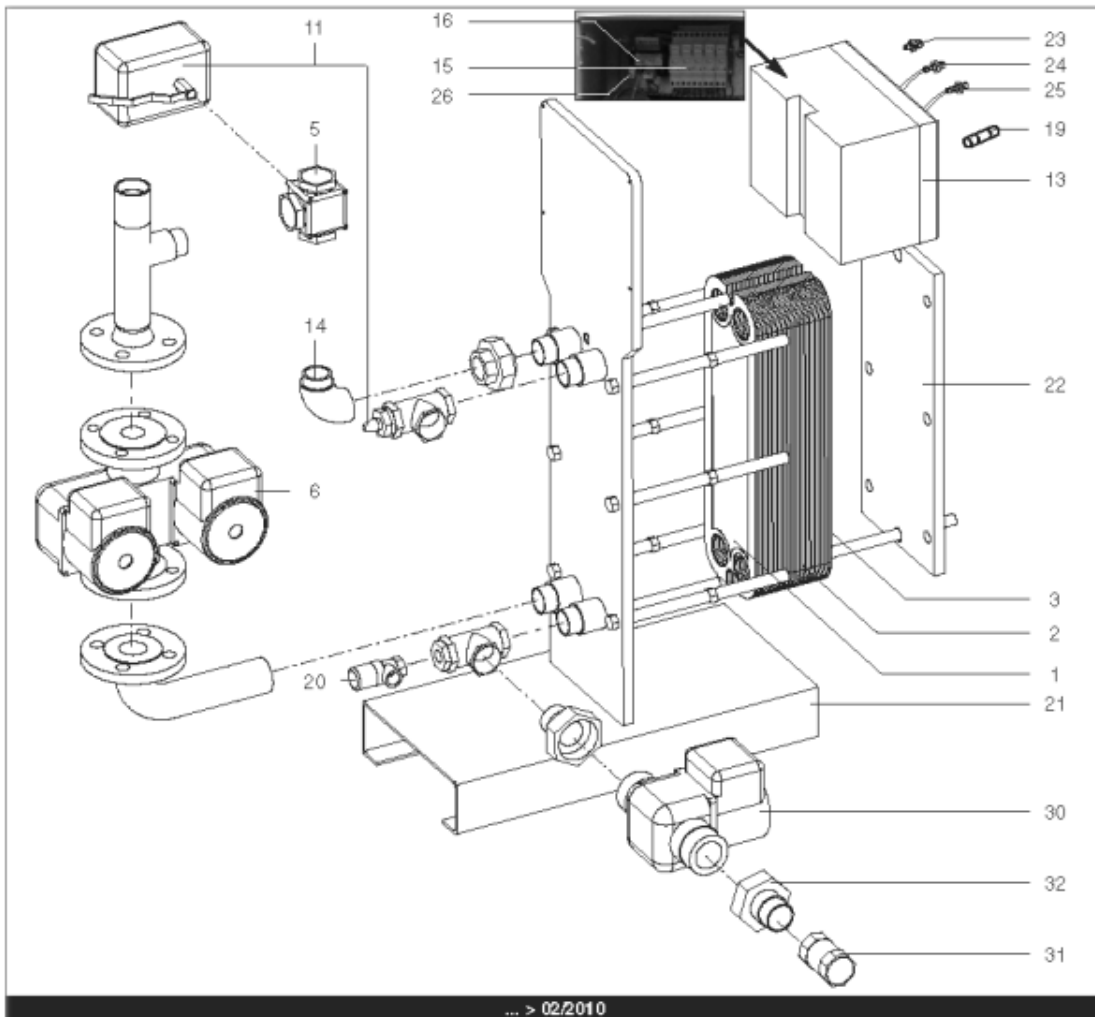

Pièces de rechange

17/04/2024

<i>Produit</i>	3080015 - Hydra 85 ID
<i>Modèle</i>	HYDRA
<i>Marque</i>	STYX
<i>Date</i>	21/06/2012

Table		HYDRA 01/2005 > ...							
Rep.	Référence	ALIAS	Désignation	Remplacé par	Date début	Date fin	Multiple de vente	Tarif Public Unitaire HT	
1	61400975		PLAQUE INOX 4 OUVERTURES 45.5X14.2 cm				1	€ 369,15	
2	61400974		PLAQUE INOX INTERMEDIAIRE 45.5X14.2 cm				1	€ 431,03	
3	61400976		PLAQUE INOX PLEINE 45.5X14.2 cm				1	€ 376,30	
5	61400981		VANNE 3 VOIES LAITON DN32 11/4 (ESBE)			03/10	1	€ 341,88	
5	60001184		VANNE 3 VOIES LAITON PN10 VXG32		03/10		1	€ 337,74	
6	61400979		POMPE DOUBLE DE 70 > 210KW				1	€ 1 896,07	
11	61400983		SERVOMOTEUR REGULATEUR (ESBE)			03/10	1	€ 2 790,57	
11	60001185		SERVOMOTEUR REGULATEUR SQS659	60003252	03/10		1	€ 787,03	
13	60001186		COFFRET ELECTRIQUE 240V (SIEMENS)		03/10		1	€ 3 346,26	
13	61400973		COFFRET ELECTRIQUE 240V HYDRA 1			03/10	1	€ 1 625,96	
14	61400982		COUDE UNION PRIMAIRE				1	€ 173,08	
15	60001193		PORTE FUSIBLE				1	€ 26,78	
16	60001655		TRANSFORMATEUR 220/24V 25VA				1	€ 212,56	
19	60001656		FUSIBLE 1A 10X38 AM				1	€ 8,58	
19	60001657		FUSIBLE 2A gG 10X38				1	€ 8,58	
19	60001658		FUSIBLE 500mA 5X20				1	€ 7,86	
20	61400984		SOUPAPE DE SECURITE 7 BARS				1	€ 165,12	
21	61400988		SUPPORT GAUCHE				1	€ 1 107,89	
22	61400989		SUPPORT DROIT				1	€ 192,92	
23	60000479		BOUTON POUSSOIR				1	€ 41,77	
24	60000480		VOYANT ROUGE				1	€ 68,61	
25	60000481		VOYANT VERT				1	€ 67,26	
26	60001659		RELAIS RCL 424730 220V 2RT				1	€ 23,38	