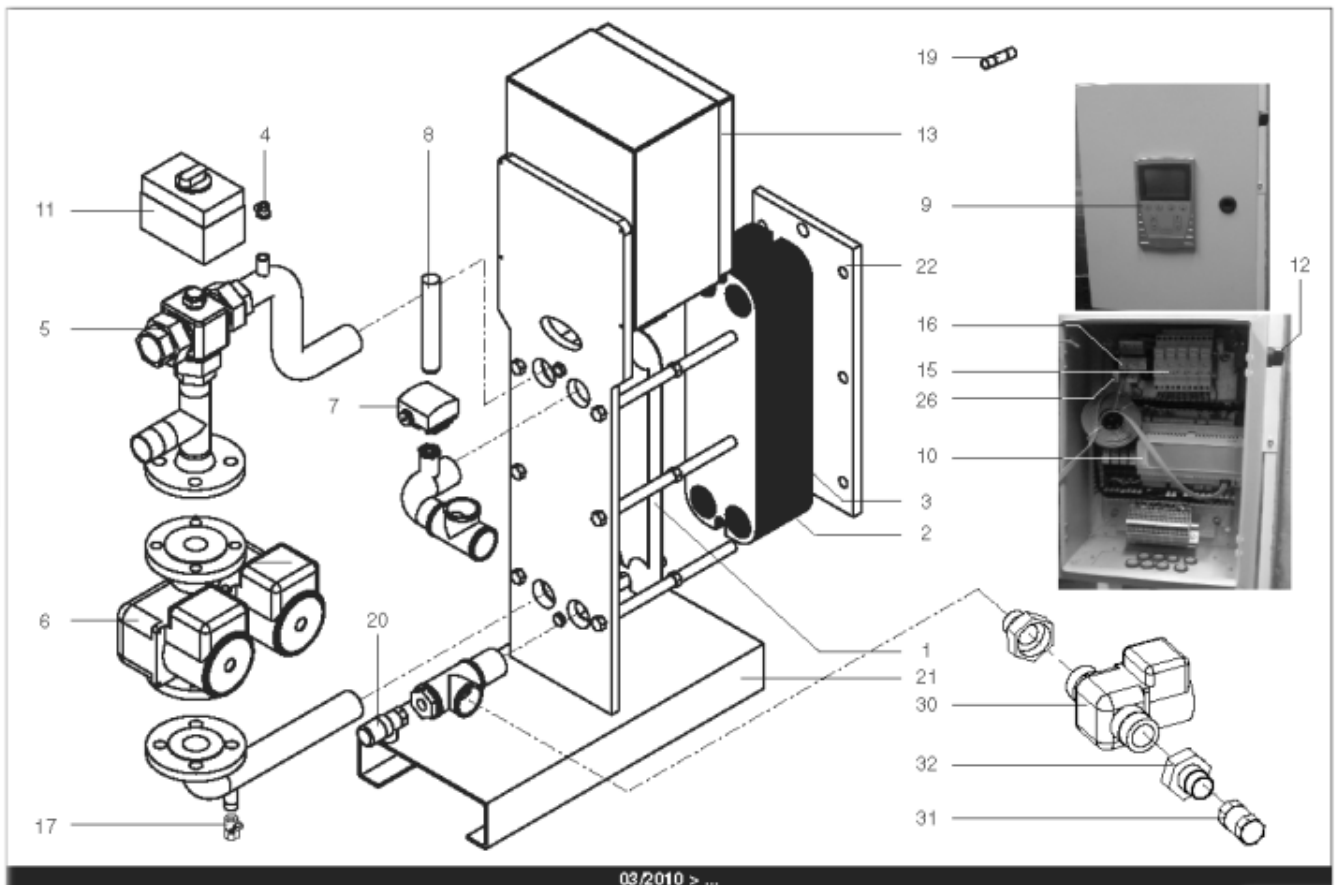

Pièces de rechange

17/04/2024

<i>Produit</i>	3080015 - Hydra 85 ID
<i>Modèle</i>	HYDRA
<i>Marque</i>	STYX
<i>Date</i>	21/06/2012

Table		HYDRA 01/2005 > ...							
Rep.	Référence	ALIAS	Désignation	Remplacé par	Date début	Date fin	Multiple de vente	Tarif Public Unitaire HT	
1	61400975		PLAQUE INOX 4 OUVERTURES 45.5X14.2 cm				1	€ 369,15	
2	61400974		PLAQUE INOX INTERMEDIAIRE 45.5X14.2 cm				1	€ 431,03	
3	61400976		PLAQUE INOX PLEINE 45.5X14.2 cm				1	€ 376,30	
5	61400981		VANNE 3 VOIES LAITON DN32 11/4 (ESBE)			03/10	1	€ 341,88	
5	60001184		VANNE 3 VOIES LAITON PN10 VXG32		03/10		1	€ 337,74	
6	61400979		POMPE DOUBLE DE 70 > 210KW				1	€ 1 896,07	
11	61400983		SERVOMOTEUR REGULATEUR (ESBE)			03/10	1	€ 2 790,57	
11	60001185		SERVOMOTEUR REGULATEUR SQS659	60003252	03/10		1	€ 787,03	
13	60001186		COFFRET ELECTRIQUE 240V (SIEMENS)		03/10		1	€ 3 346,26	
13	61400973		COFFRET ELECTRIQUE 240V HYDRA 1			03/10	1	€ 1 625,96	
14	61400982		COUDE UNION PRIMAIRE				1	€ 173,08	
15	60001193		PORTE FUSIBLE				1	€ 26,78	
16	60001655		TRANSFORMATEUR 220/24V 25VA				1	€ 212,56	
19	60001656		FUSIBLE 1A 10X38 AM				1	€ 8,58	
19	60001657		FUSIBLE 2A gG 10X38				1	€ 8,58	
19	60001658		FUSIBLE 500mA 5X20				1	€ 7,86	
20	61400984		SOUPAPE DE SECURITE 7 BARS				1	€ 165,12	
21	61400988		SUPPORT GAUCHE				1	€ 1 107,89	
22	61400989		SUPPORT DROIT				1	€ 192,92	
23	60000479		BOUTON POUSSOIR				1	€ 41,77	
24	60000480		VOYANT ROUGE				1	€ 68,61	
25	60000481		VOYANT VERT				1	€ 67,26	
26	60001659		RELAIS RCL 424730 220V 2RT				1	€ 23,38	