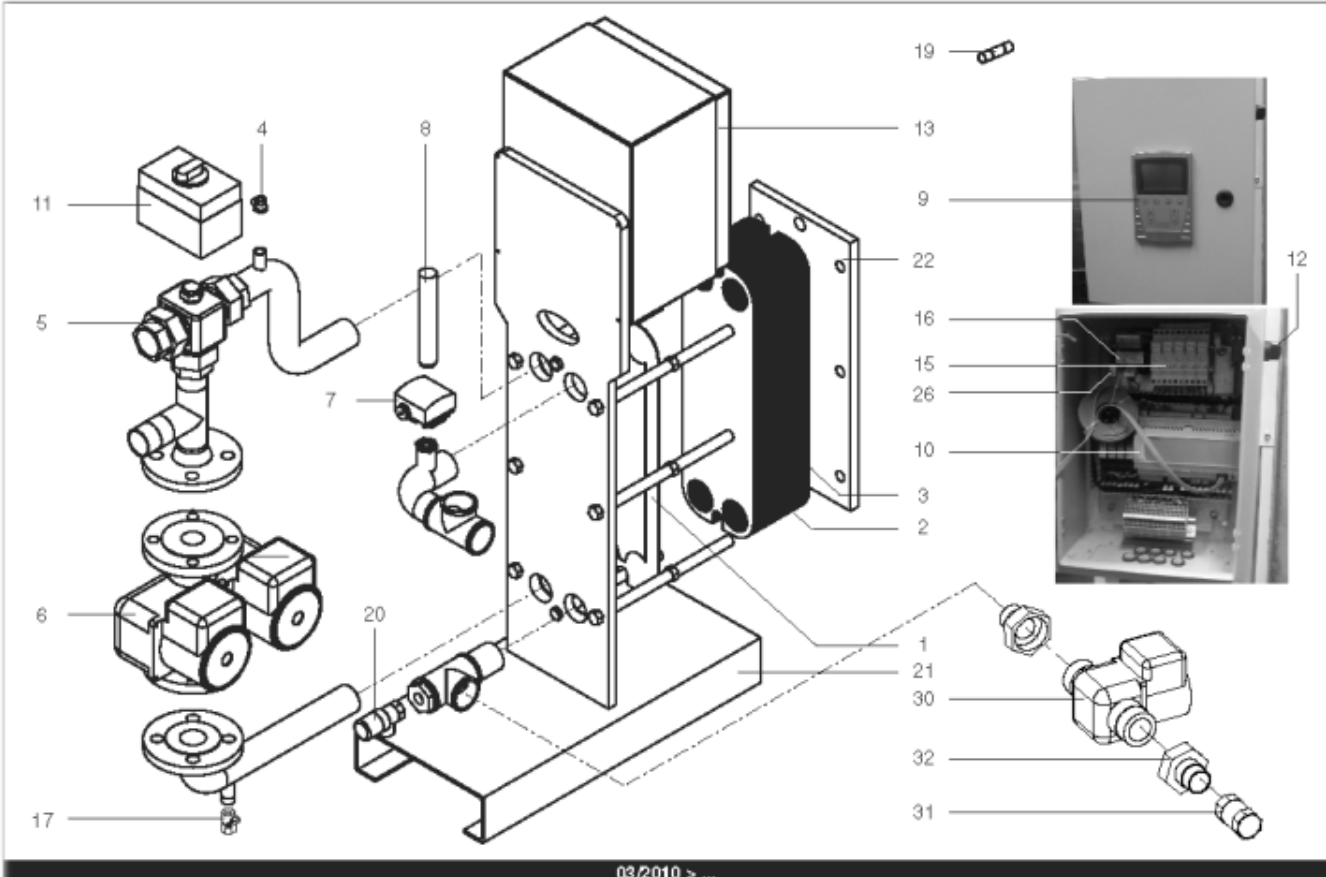

Pièces de rechange

18/04/2024

<i>Produit</i>	3083054 - HYDRA B 550 ID
<i>Modèle</i>	HYDRA
<i>Marque</i>	STYX
<i>Date</i>	21/06/2012

Table		HYDRA 01/2005 > ...							
Rep.	Référence	ALIAS	Désignation	Remplacé par	Date début	Date fin	Multiple de vente	Tarif Public Unitaire HT	
1	61400975		PLAQUE INOX 4 OUVERTURES 45.5X14.2 cm				1	€ 369,15	
2	61400974		PLAQUE INOX INTERMEDIAIRE 45.5X14.2 cm				1	€ 431,03	
3	61400976		PLAQUE INOX PLEINE 45.5X14.2 cm				1	€ 376,30	
4	60001187		PURGEUR A POINTEAU (12/17)				1	€ 7,65	
5	60001184		VANNE 3 VOIES LAITON PN10 VXG32		03/10		1	€ 337,74	
6	61400980		POMPE DOUBLE DE 250 > 600KW				1	€ 3 442,29	
7	60001188		SONDE APPLIQUE				1	€ 129,13	
8	60001189		THERMOMETRE				1	€ 75,47	
9	60001190		BOITIER DE COMMANDE SIEMENS				1	€ 1 469,38	
10	60001191		REGULATEUR SAPHIR 21E/S				1	€ 1 581,78	
11	60001185		SERVOMOTEUR REGULATEUR SQS659	60003252	03/10		1	€ 787,03	
12	60001192		BOUTON NOIR				1	€ 32,12	
13	60001186		COFFRET ELECTRIQUE 240V (SIEMENS)		03/10		1	€ 3 346,26	
14	61400982		COUDE UNION PRIMAIRE				1	€ 173,08	
15	60001193		PORTE FUSIBLE				1	€ 26,78	
16	60001655		TRANSFORMATEUR 220/24V 25VA				1	€ 212,56	
17	60001660		ROBINET EAU BS D:8/13 MANETTE PAPILLON				1	€ 10,52	
19	60001656		FUSIBLE 1A 10X38 AM				1	€ 8,58	
19	60001657		FUSIBLE 2A gG 10X38				1	€ 8,58	
19	60001658		FUSIBLE 500mA 5X20				1	€ 7,86	
20	61400984		SOUPAPE DE SECURITE 7 BARS				1	€ 165,12	
21	61400988		SUPPORT GAUCHE				1	€ 1 107,89	
22	61400989		SUPPORT DROIT				1	€ 192,92	
23	60000479		BOUTON POUSSOIR				1	€ 41,77	
24	60000480		VOYANT ROUGE				1	€ 68,61	
25	60000481		VOYANT VERT				1	€ 67,26	
26	60001659		RELAIS RCL 424730 220V 2RT				1	€ 23,38	