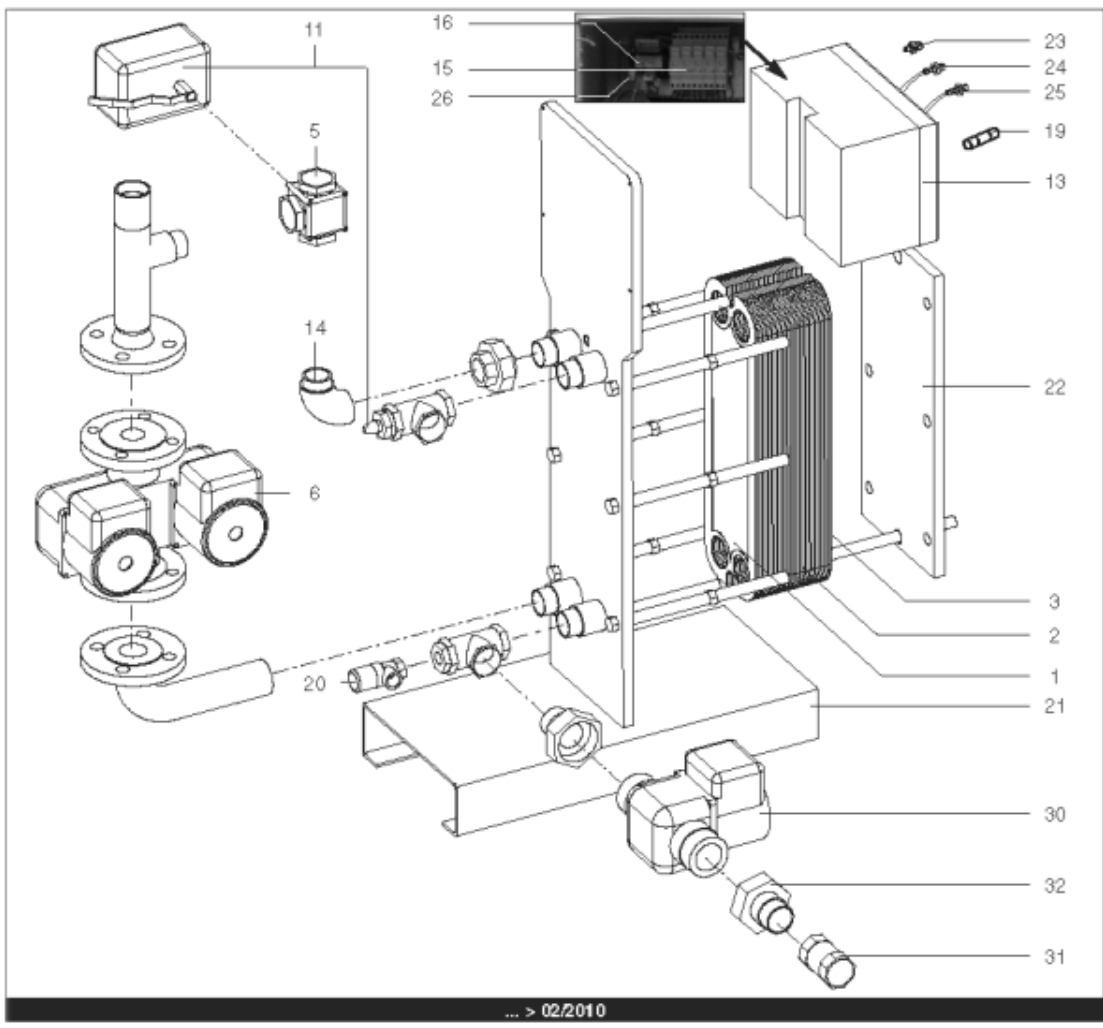

Pièces de rechange

18/04/2024

<i>Produit</i>	3083054 - HYDRA B 550 ID
<i>Modèle</i>	HYDRA
<i>Marque</i>	STYX
<i>Date</i>	21/06/2012

Table		HYDRA 01/2005 > ...							
Rep.	Référence	ALIAS	Désignation	Remplacé par	Date début	Date fin	Multiple de vente	Tarif Public Unitaire HT	
1	61400975		PLAQUE INOX 4 OUVERTURES 45.5X14.2 cm				1	€ 369,15	
2	61400974		PLAQUE INOX INTERMEDIAIRE 45.5X14.2 cm				1	€ 431,03	
3	61400976		PLAQUE INOX PLEINE 45.5X14.2 cm				1	€ 376,30	
4	60001187		PURGEUR A POINTEAU (12/17)				1	€ 7,65	
5	60001184		VANNE 3 VOIES LAITON PN10 VXG32		03/10		1	€ 337,74	
6	61400980		POMPE DOUBLE DE 250 > 600KW				1	€ 3 442,29	
7	60001188		SONDE APPLIQUE				1	€ 129,13	
8	60001189		THERMOMETRE				1	€ 75,47	
9	60001190		BOITIER DE COMMANDE SIEMENS				1	€ 1 469,38	
10	60001191		REGULATEUR SAPHIR 21E/S				1	€ 1 581,78	
11	60001185		SERVOMOTEUR REGULATEUR SQS659	60003252	03/10		1	€ 787,03	
12	60001192		BOUTON NOIR				1	€ 32,12	
13	60001186		COFFRET ELECTRIQUE 240V (SIEMENS)		03/10		1	€ 3 346,26	
14	61400982		COUDE UNION PRIMAIRE				1	€ 173,08	
15	60001193		PORTE FUSIBLE				1	€ 26,78	
16	60001655		TRANSFORMATEUR 220/24V 25VA				1	€ 212,56	
17	60001660		ROBINET EAU BS D:8/13 MANETTE PAPILLON				1	€ 10,52	
19	60001656		FUSIBLE 1A 10X38 AM				1	€ 8,58	
19	60001657		FUSIBLE 2A gG 10X38				1	€ 8,58	
19	60001658		FUSIBLE 500mA 5X20				1	€ 7,86	
20	61400984		SOUPAPE DE SECURITE 7 BARS				1	€ 165,12	
21	61400988		SUPPORT GAUCHE				1	€ 1 107,89	
22	61400989		SUPPORT DROIT				1	€ 192,92	
23	60000479		BOUTON POUSSOIR				1	€ 41,77	
24	60000480		VOYANT ROUGE				1	€ 68,61	
25	60000481		VOYANT VERT				1	€ 67,26	
26	60001659		RELAIS RCL 424730 220V 2RT				1	€ 23,38	