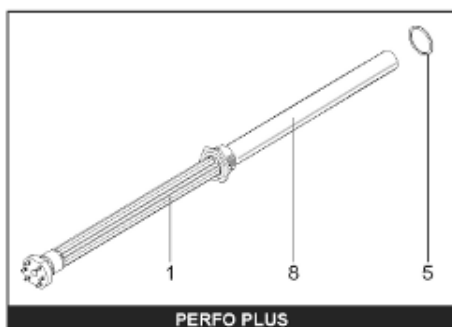

*Pièces de rechange*

06/03/2024

---

<i>Produit</i>	398311 - MULTI 750 M0 24 KW _ SOUPLE
<i>Modèle</i>	> 300L STEATITE & BLINDEE
<i>Marque</i>	STYX
<i>Date</i>	01/10/2012

---

Table		PERFO. - MULTPUISSANCE - ABOND. - BAI							
Rep.	Référence	ALIAS	Désignation	Remplacé par	Date début	Date fin	Multiple de vente	Tarif Public Unitaire HT	
1	341204		RESISTANCE BLINDEE 12000W 380V				1	€ 416,75	
2	336204		BRIDE 110 SUP.				1	€ 103,78	
3	61400305		THERMOSTAT GBE (Pochette)				1	€ 114,15	
4	923150		EMBASE D.110 AVEUGLE				1	€ 19,31	
5	343388		JOINT D: 70-58-2	60002720			1	€ 29,50	
7	338290		GAINÉ THERMOSTAT 1/2 L:350				1	€ 53,90	
13	341285		CABLAGE MULTI 24.36 K				1	€ 169,51	
23	319524		ANODE D:21 L:598*				1	€ 49,49	
26	341277		BORNIER DE CONNEXION CABLE				1	€ 179,40	
30	918061		VIS M 10-32 TETE CARREE				1	€ 7,05	
31	918041		ECROU M 10				1	€ 3,84	
32	343356		JOINT TRAPPE VISITE A 6 TROUS				1	€ 19,20	
33	290139		JOINT DE BRIDE D.110 6 TROUS				1	€ 17,32	
40	337521		CAPOT				1	€ 117,26	
43	337555		MANCHETTE				1	€ 137,60	
5007	60002087		JAQUETTE M0 - 750L (343541)				1	€ 882,44	