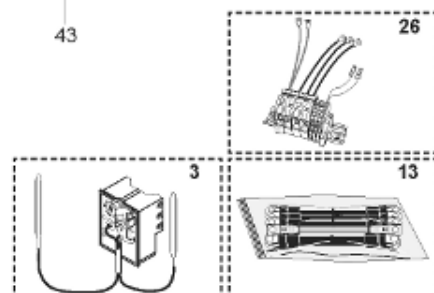

*Pièces de rechange*

06/03/2024

---

<i>Produit</i>	398311 - MULTI 750 M0 24 KW _ SOUPLE
<i>Modèle</i>	> 300L STEATITE & BLINDEE
<i>Marque</i>	STYX
<i>Date</i>	01/10/2012

---

Table		PERFO. - MULTPUISSANCE - ABOND. - BAI							
Rep.	Référence	ALIAS	Désignation	Remplacé par	Date début	Date fin	Multiple de vente	Tarif Public Unitaire HT	
1	341204		RESISTANCE BLINDEE 12000W 380V				1	€ 416,75	
2	336204		BRIDE 110 SUP.				1	€ 103,78	
3	61400305		THERMOSTAT GBE (Pochette)				1	€ 114,15	
4	923150		EMBASE D.110 AVEUGLE				1	€ 19,31	
5	343388		JOINT D: 70-58-2	60002720			1	€ 29,50	
7	338290		GAINÉ THERMOSTAT 1/2 L:350				1	€ 53,90	
13	341285		CABLAGE MULTI 24.36 K				1	€ 169,51	
23	319524		ANODE D:21 L:598*				1	€ 49,49	
26	341277		BORNIER DE CONNEXION CABLE				1	€ 179,40	
30	918061		VIS M 10-32 TETE CARREE				1	€ 7,05	
31	918041		ECROU M 10				1	€ 3,84	
32	343356		JOINT TRAPPE VISITE A 6 TROUS				1	€ 19,20	
33	290139		JOINT DE BRIDE D.110 6 TROUS				1	€ 17,32	
40	337521		CAPOT				1	€ 117,26	
43	337555		MANCHETTE				1	€ 137,60	
5007	60002087		JAQUETTE M0 - 750L (343541)				1	€ 882,44	