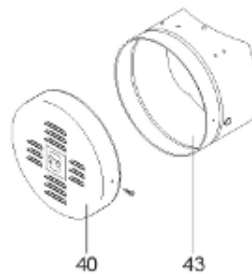

*Pièces de rechange*

06/03/2024

---

<i>Produit</i>	398311 - MULTI 750 M0 24 KW _ SOUPLE
<i>Modèle</i>	> 300L STEATITE & BLINDEE
<i>Marque</i>	STYX
<i>Date</i>	01/10/2012

---

Table		PERFO. - MULTPUISSANCE - ABOND. - BAI							
Rep.	Référence	ALIAS	Désignation	Remplacé par	Date début	Date fin	Multiple de vente	Tarif Public Unitaire HT	
1	341204		RESISTANCE BLINDEE 12000W 380V				1	€ 416,75	
2	336204		BRIDE 110 SUP.				1	€ 103,78	
3	61400305		THERMOSTAT GBE (Pochette)				1	€ 114,15	
4	923150		EMBASE D.110 AVEUGLE				1	€ 19,31	
5	343388		JOINT D: 70-58-2	60002720			1	€ 29,50	
7	338290		GAINÉ THERMOSTAT 1/2 L:350				1	€ 53,90	
13	341285		CABLAGE MULTI 24.36 K				1	€ 169,51	
23	319524		ANODE D:21 L:598*				1	€ 49,49	
26	341277		BORNIER DE CONNEXION CABLE				1	€ 179,40	
30	918061		VIS M 10-32 TETE CARREE				1	€ 7,05	
31	918041		ECROU M 10				1	€ 3,84	
32	343356		JOINT TRAPPE VISITE A 6 TROUS				1	€ 19,20	
33	290139		JOINT DE BRIDE D.110 6 TROUS				1	€ 17,32	
40	337521		CAPOT				1	€ 117,26	
43	337555		MANCHETTE				1	€ 137,60	
5007	60002087		JAQUETTE M0 - 750L (343541)				1	€ 882,44	