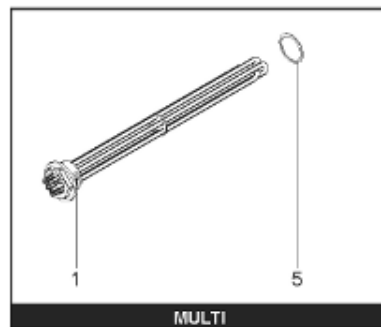

*Pièces de rechange*

06/03/2024

---

<i>Produit</i>	398311 - MULTI 750 M0 24 KW _ SOUPLE
<i>Modèle</i>	> 300L STEATITE & BLINDEE
<i>Marque</i>	STYX
<i>Date</i>	01/10/2012

---

Table		PERFO. - MULTPUISSANCE - ABOND. - BAI							
Rep.	Référence	ALIAS	Désignation	Remplacé par	Date début	Date fin	Multiple de vente	Tarif Public Unitaire HT	
1	341204		RESISTANCE BLINDEE 12000W 380V				1	€ 416,75	
2	336204		BRIDE 110 SUP.				1	€ 103,78	
3	61400305		THERMOSTAT GBE (Pochette)				1	€ 114,15	
4	923150		EMBASE D.110 AVEUGLE				1	€ 19,31	
5	343388		JOINT D: 70-58-2	60002720			1	€ 29,50	
7	338290		GAINÉ THERMOSTAT 1/2 L:350				1	€ 53,90	
13	341285		CABLAGE MULTI 24.36 K				1	€ 169,51	
23	319524		ANODE D:21 L:598*				1	€ 49,49	
26	341277		BORNIER DE CONNEXION CABLE				1	€ 179,40	
30	918061		VIS M 10-32 TETE CARREE				1	€ 7,05	
31	918041		ECROU M 10				1	€ 3,84	
32	343356		JOINT TRAPPE VISITE A 6 TROUS				1	€ 19,20	
33	290139		JOINT DE BRIDE D.110 6 TROUS				1	€ 17,32	
40	337521		CAPOT				1	€ 117,26	
43	337555		MANCHETTE				1	€ 137,60	
5007	60002087		JAQUETTE M0 - 750L (343541)				1	€ 882,44	