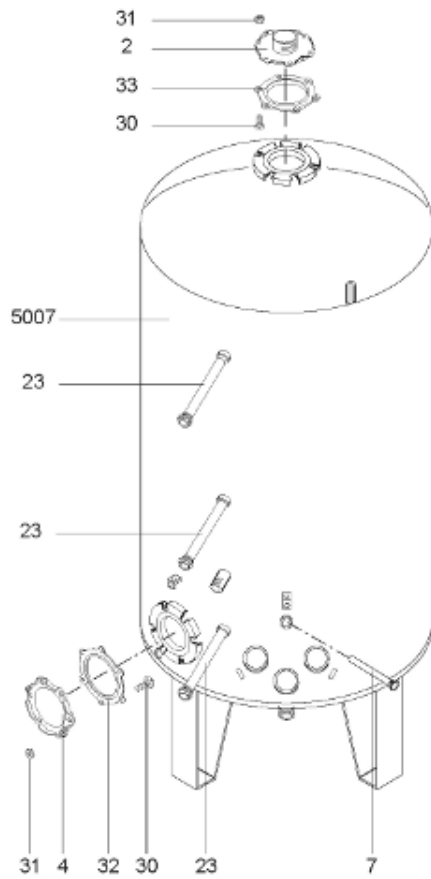

*Pièces de rechange*

06/03/2024

---

<i>Produit</i>	398311 - MULTI 750 M0 24 KW _ SOUPLE
<i>Modèle</i>	> 300L STEATITE & BLINDEE
<i>Marque</i>	STYX
<i>Date</i>	01/10/2012

---

Table		PERFO. - MULTPUISSANCE - ABOND. - BAI							
Rep.	Référence	ALIAS	Désignation	Remplacé par	Date début	Date fin	Multiple de vente	Tarif Public Unitaire HT	
1	341204		RESISTANCE BLINDEE 12000W 380V				1	€ 416,75	
2	336204		BRIDE 110 SUP.				1	€ 103,78	
3	61400305		THERMOSTAT GBE (Pochette)				1	€ 114,15	
4	923150		EMBASE D.110 AVEUGLE				1	€ 19,31	
5	343388		JOINT D: 70-58-2	60002720			1	€ 29,50	
7	338290		GAINÉ THERMOSTAT 1/2 L:350				1	€ 53,90	
13	341285		CABLAGE MULTI 24.36 K				1	€ 169,51	
23	319524		ANODE D:21 L:598*				1	€ 49,49	
26	341277		BORNIER DE CONNEXION CABLE				1	€ 179,40	
30	918061		VIS M 10-32 TETE CARREE				1	€ 7,05	
31	918041		ECROU M 10				1	€ 3,84	
32	343356		JOINT TRAPPE VISITE A 6 TROUS				1	€ 19,20	
33	290139		JOINT DE BRIDE D.110 6 TROUS				1	€ 17,32	
40	337521		CAPOT				1	€ 117,26	
43	337555		MANCHETTE				1	€ 137,60	
5007	60002087		JAQUETTE M0 - 750L (343541)				1	€ 882,44	