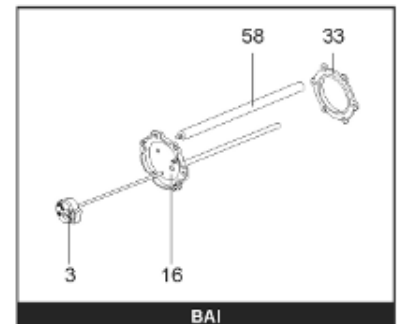

*Pièces de rechange*

06/03/2024

---

<i>Produit</i>	398311 - MULTI 750 M0 24 KW _ SOUPLE
<i>Modèle</i>	> 300L STEATITE & BLINDEE
<i>Marque</i>	STYX
<i>Date</i>	01/10/2012

---

Table		PERFO. - MULTPUISSANCE - ABOND. - BAI							
Rep.	Référence	ALIAS	Désignation	Remplacé par	Date début	Date fin	Multiple de vente	Tarif Public Unitaire HT	
1	341204		RESISTANCE BLINDEE 12000W 380V				1	€ 416,75	
2	336204		BRIDE 110 SUP.				1	€ 103,78	
3	61400305		THERMOSTAT GBE (Pochette)				1	€ 114,15	
4	923150		EMBASE D.110 AVEUGLE				1	€ 19,31	
5	343388		JOINT D: 70-58-2	60002720			1	€ 29,50	
7	338290		GAINÉ THERMOSTAT 1/2 L:350				1	€ 53,90	
13	341285		CABLAGE MULTI 24.36 K				1	€ 169,51	
23	319524		ANODE D:21 L:598*				1	€ 49,49	
26	341277		BORNIER DE CONNEXION CABLE				1	€ 179,40	
30	918061		VIS M 10-32 TETE CARREE				1	€ 7,05	
31	918041		ECROU M 10				1	€ 3,84	
32	343356		JOINT TRAPPE VISITE A 6 TROUS				1	€ 19,20	
33	290139		JOINT DE BRIDE D.110 6 TROUS				1	€ 17,32	
40	337521		CAPOT				1	€ 117,26	
43	337555		MANCHETTE				1	€ 137,60	
5007	60002087		JAQUETTE M0 - 750L (343541)				1	€ 882,44	