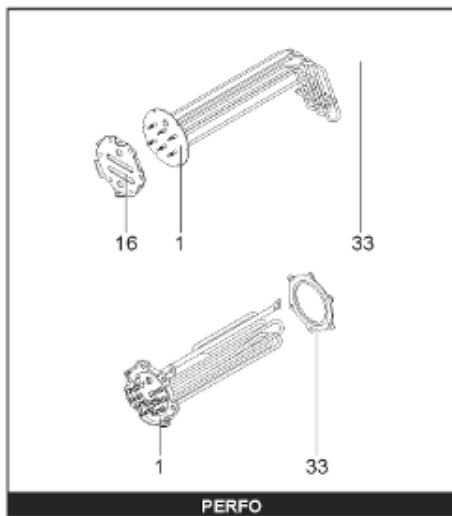

*Pièces de rechange*

06/03/2024

---

<i>Produit</i>	398311 - MULTI 750 M0 24 KW _ SOUPLE
<i>Modèle</i>	> 300L STEATITE & BLINDEE
<i>Marque</i>	STYX
<i>Date</i>	01/10/2012

---

Table		PERFO. - MULTPUISSANCE - ABOND. - BAI							
Rep.	Référence	ALIAS	Désignation	Remplacé par	Date début	Date fin	Multiple de vente	Tarif Public Unitaire HT	
1	341204		RESISTANCE BLINDEE 12000W 380V				1	€ 416,75	
2	336204		BRIDE 110 SUP.				1	€ 103,78	
3	61400305		THERMOSTAT GBE (Pochette)				1	€ 114,15	
4	923150		EMBASE D.110 AVEUGLE				1	€ 19,31	
5	343388		JOINT D: 70-58-2	60002720			1	€ 29,50	
7	338290		GAINÉ THERMOSTAT 1/2 L:350				1	€ 53,90	
13	341285		CABLAGE MULTI 24.36 K				1	€ 169,51	
23	319524		ANODE D:21 L:598*				1	€ 49,49	
26	341277		BORNIER DE CONNEXION CABLE				1	€ 179,40	
30	918061		VIS M 10-32 TETE CARREE				1	€ 7,05	
31	918041		ECROU M 10				1	€ 3,84	
32	343356		JOINT TRAPPE VISITE A 6 TROUS				1	€ 19,20	
33	290139		JOINT DE BRIDE D.110 6 TROUS				1	€ 17,32	
40	337521		CAPOT				1	€ 117,26	
43	337555		MANCHETTE				1	€ 137,60	
5007	60002087		JAQUETTE M0 - 750L (343541)				1	€ 882,44	