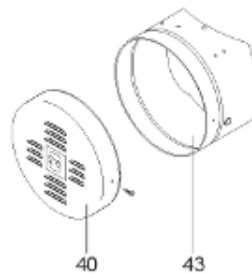

*Pièces de rechange*

18/03/2024

<i>Produit</i>	397934 - STYX MULTIPUISS.750 M0 36 KW _
<i>Modèle</i>	> 300L STEATITE & BLINDEE
<i>Marque</i>	STYX
<i>Date</i>	01/10/2012

Table		PERFO. - MULTPUISSANCE - ABOND. - BAI							
Rep.	Référence	ALIAS	Désignation	Remplacé par	Date début	Date fin	Multiple de vente	Tarif Public Unitaire HT	
1	341204		RESISTANCE BLINDEE 12000W 380V				1	€ 416,75	
2	336204		BRIDE 110 SUP.				1	€ 103,78	
3	61400305		THERMOSTAT GBE (Pochette)				1	€ 114,15	
4	923150		EMBASE D.110 AVEUGLE				1	€ 19,31	
5	343388		JOINT D: 70-58-2	60002720			1	€ 29,50	
7	338290		GAINÉ THERMOSTAT 1/2 L:350				1	€ 53,90	
13	341285		CABLAGE MULTI 24.36 K				1	€ 169,51	
23	319524		ANODE D:21 L:598*				1	€ 49,49	
26	341277		BORNIER DE CONNEXION CABLE				1	€ 179,40	
30	918061		VIS M 10-32 TETE CARREE				1	€ 7,05	
31	918041		ECROU M 10				1	€ 3,84	
32	343356		JOINT TRAPPE VISITE A 6 TROUS				1	€ 19,20	
33	290139		JOINT DE BRIDE D.110 6 TROUS				1	€ 17,32	
40	337521		CAPOT				1	€ 117,26	
43	337555		MANCHETTE				1	€ 137,60	
5007	60002094		JAQUETTE TOLE - 750L (343558)				1		