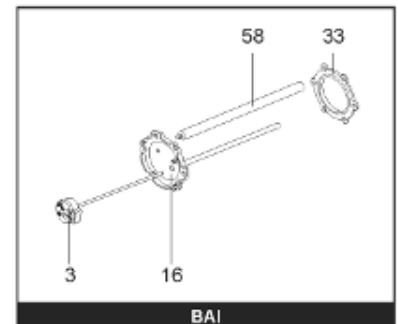

*Pièces de rechange*

18/03/2024

<i>Produit</i>	397934 - STYX MULTIPUISS.750 M0 36 KW _
<i>Modèle</i>	> 300L STEATITE & BLINDEE
<i>Marque</i>	STYX
<i>Date</i>	01/10/2012

Table		PERFO. - MULTPUISSANCE - ABOND. - BAI							
Rep.	Référence	ALIAS	Désignation	Remplacé par	Date début	Date fin	Multiple de vente	Tarif Public Unitaire HT	
1	341204		RESISTANCE BLINDEE 12000W 380V				1	€ 416,75	
2	336204		BRIDE 110 SUP.				1	€ 103,78	
3	61400305		THERMOSTAT GBE (Pochette)				1	€ 114,15	
4	923150		EMBASE D.110 AVEUGLE				1	€ 19,31	
5	343388		JOINT D: 70-58-2	60002720			1	€ 29,50	
7	338290		GAINÉ THERMOSTAT 1/2 L:350				1	€ 53,90	
13	341285		CABLAGE MULTI 24.36 K				1	€ 169,51	
23	319524		ANODE D:21 L:598*				1	€ 49,49	
26	341277		BORNIER DE CONNEXION CABLE				1	€ 179,40	
30	918061		VIS M 10-32 TETE CARREE				1	€ 7,05	
31	918041		ECROU M 10				1	€ 3,84	
32	343356		JOINT TRAPPE VISITE A 6 TROUS				1	€ 19,20	
33	290139		JOINT DE BRIDE D.110 6 TROUS				1	€ 17,32	
40	337521		CAPOT				1	€ 117,26	
43	337555		MANCHETTE				1	€ 137,60	
5007	60002094		JAQUETTE TOLE - 750L (343558)				1		