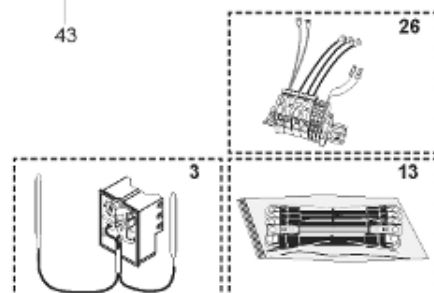

*Pièces de rechange*

18/03/2024

<i>Produit</i>	397934 - STYX MULTIPUISS.750 M0 36 KW _
<i>Modèle</i>	> 300L STEATITE & BLINDEE
<i>Marque</i>	STYX
<i>Date</i>	01/10/2012

Table		PERFO. - MULTPUISSANCE - ABOND. - BAI							
Rep.	Référence	ALIAS	Désignation	Remplacé par	Date début	Date fin	Multiple de vente	Tarif Public Unitaire HT	
1	341204		RESISTANCE BLINDEE 12000W 380V				1	€ 416,75	
2	336204		BRIDE 110 SUP.				1	€ 103,78	
3	61400305		THERMOSTAT GBE (Pochette)				1	€ 114,15	
4	923150		EMBASE D.110 AVEUGLE				1	€ 19,31	
5	343388		JOINT D: 70-58-2	60002720			1	€ 29,50	
7	338290		GAINÉ THERMOSTAT 1/2 L:350				1	€ 53,90	
13	341285		CABLAGE MULTI 24.36 K				1	€ 169,51	
23	319524		ANODE D:21 L:598*				1	€ 49,49	
26	341277		BORNIER DE CONNEXION CABLE				1	€ 179,40	
30	918061		VIS M 10-32 TETE CARREE				1	€ 7,05	
31	918041		ECROU M 10				1	€ 3,84	
32	343356		JOINT TRAPPE VISITE A 6 TROUS				1	€ 19,20	
33	290139		JOINT DE BRIDE D.110 6 TROUS				1	€ 17,32	
40	337521		CAPOT				1	€ 117,26	
43	337555		MANCHETTE				1	€ 137,60	
5007	60002094		JAQUETTE TOLE - 750L (343558)				1		