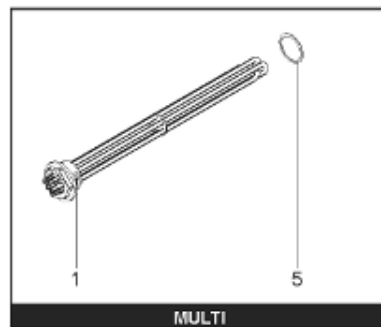

*Pièces de rechange*

18/03/2024

<i>Produit</i>	397934 - STYX MULTIPUISS.750 M0 36 KW _
<i>Modèle</i>	> 300L STEATITE & BLINDEE
<i>Marque</i>	STYX
<i>Date</i>	01/10/2012

Table		PERFO. - MULTPUISSANCE - ABOND. - BAI							
Rep.	Référence	ALIAS	Désignation	Remplacé par	Date début	Date fin	Multiple de vente	Tarif Public Unitaire HT	
1	341204		RESISTANCE BLINDEE 12000W 380V				1	€ 416,75	
2	336204		BRIDE 110 SUP.				1	€ 103,78	
3	61400305		THERMOSTAT GBE (Pochette)				1	€ 114,15	
4	923150		EMBASE D.110 AVEUGLE				1	€ 19,31	
5	343388		JOINT D: 70-58-2	60002720			1	€ 29,50	
7	338290		GAINÉ THERMOSTAT 1/2 L:350				1	€ 53,90	
13	341285		CABLAGE MULTI 24.36 K				1	€ 169,51	
23	319524		ANODE D:21 L:598*				1	€ 49,49	
26	341277		BORNIER DE CONNEXION CABLE				1	€ 179,40	
30	918061		VIS M 10-32 TETE CARREE				1	€ 7,05	
31	918041		ECROU M 10				1	€ 3,84	
32	343356		JOINT TRAPPE VISITE A 6 TROUS				1	€ 19,20	
33	290139		JOINT DE BRIDE D.110 6 TROUS				1	€ 17,32	
40	337521		CAPOT				1	€ 117,26	
43	337555		MANCHETTE				1	€ 137,60	
5007	60002094		JAQUETTE TOLE - 750L (343558)				1		