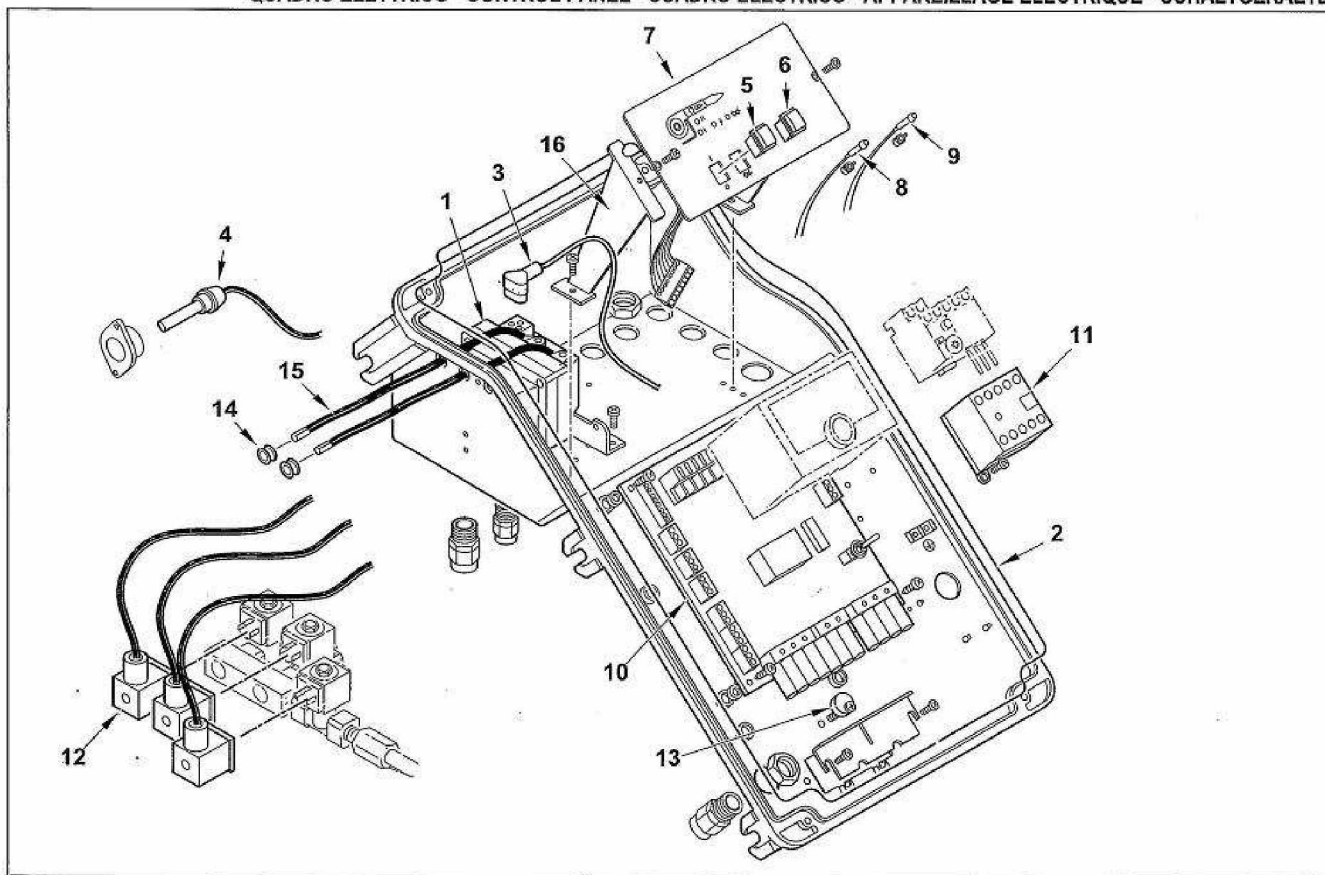

-QUADRO ELETTRICO - CONTROL PANEL - CUADRO ELECTRICO - APPAREILLAGE ELECTRIQUE - SCHALTGERAETE

TAV.C411

BRULEURS FIOUL

SFII 85-105-130-160-210 2A

Réf.	Référenc	Description	Qté	Tarif	Substitut	Tarif Sub.	Remarques
1	SNCI0502	TRANSF. 10/30 230/50 CM SP4I	1	108,00 €			
2	SNCI2401	JOINT COUVERCLE TABLEAU TBG	1	20,90 €			
3	SNCI0513	CONNECTEUR TRANSFORMATEUF	1	5,90 €			
4	SNCI0503	FOTO BRAHMA FC13/R L=780	1	16,00 €			
4	7693352	CELLULE SIEMENS QRB1B L=700	1	58,10 €			
5	SNCI0512	INTERRUPTEUR UNIP.	1	6,60 €			
6	SNCI0512	BOUTON DEBLOCAGE ROUGE NA	1	6,60 €			
7	24060002	SYNOPTIQUE TBL P	1				
8	SNCI0512	TEMOIN VERT D6 CABLE L250	1	6,60 €			
9	SNCI0512	TEMOIN ROUGE D6 CABLE L250	1	6,60 €			
10	SNCI0612	CONTACTEUR VENTILATEUR/SF10	1	203,00 €			
10	7689847	AS-CIRCUIT IMPRIME TBL LMO DA	1	220,00 €			
11	SNCI0511	CONTACTEUR	1				
11	SNCI0511	TELERUT.RE LOVATO BG0910A230	1				
12	5130175	CONNECTEUR MPM 3PXL1300	1				
13	SNCI2401	EXCENTRIQUE PLAQUE SERRE CA	1	9,40 €			
14	SNCI0514	EMBOUT DE CABLE	1	3,20 €			
15	SNCI0502	CABLE HT. L=560 D7 DOUILLE D.4	1	5,50 €			
16	24030014	ENTRETOISE PANNEAU ELECT.	1				