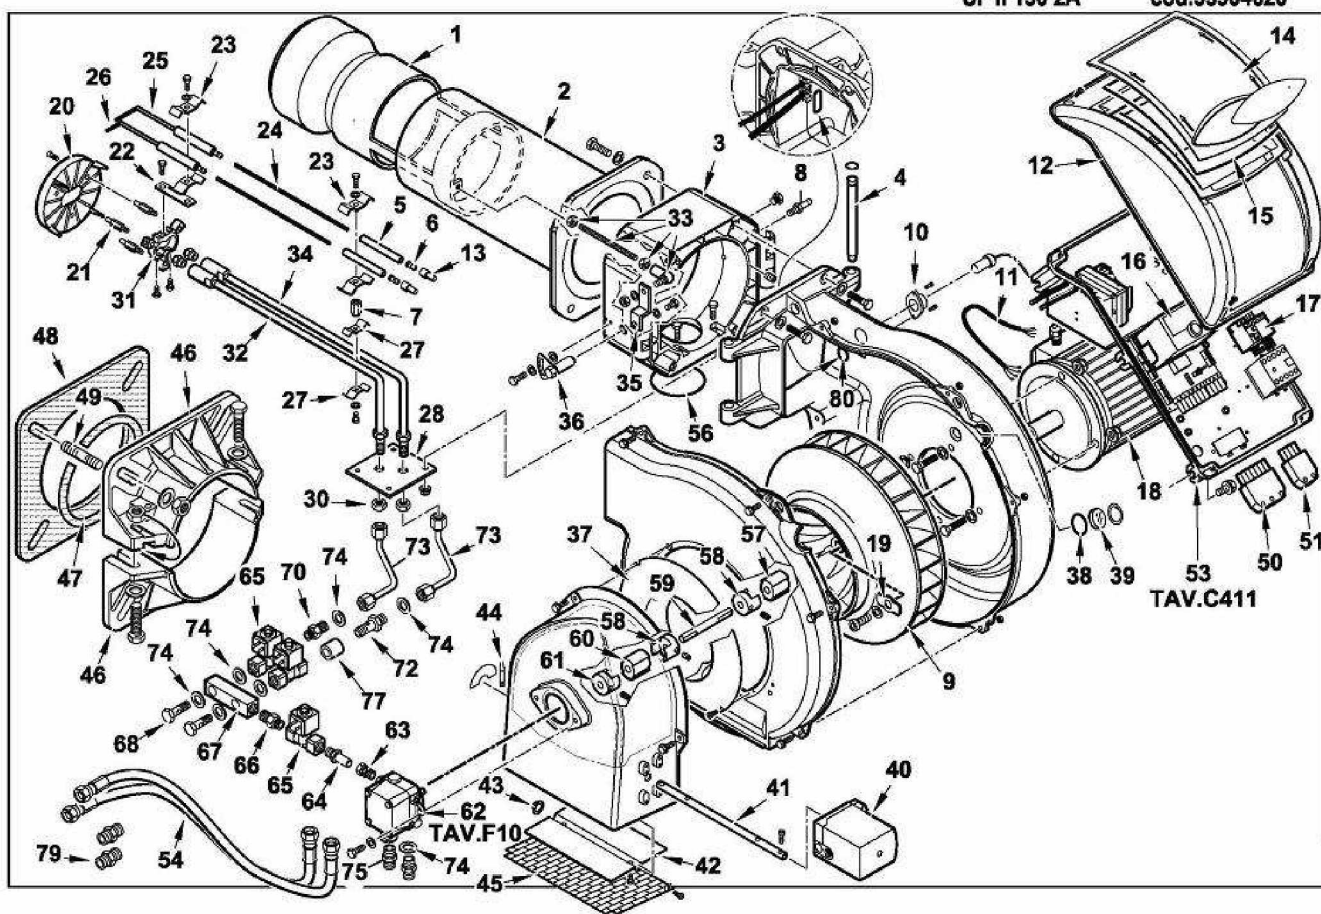

SF II 130 2A

cod.35904620

Réf.	Référence	Description	Qté	Tarif	Substitut	Tarif Sub.	Remarques
1	24070003	RESERVOIR CHARNIERE TBG-TBL	1				
2	24070002	ENS. COQUILLE TBL 85	1				
3	24030003	DIFFUSEUR TBL 105	1	151,00 €			
4	24010010	AXE CHARNIERE 15X180	1	Nous consulter...			
5	SIC23928	ISOLATEUR X ELECT. D11X4X100	1	Nous consulter...			
6	SIC53615	ATTACHE ELECTRODE TYPE E 3,5I	1	Nous consulter...			
7	24060023	DOUILLE FILETEE M4XM6 L18	1				
8	SIC31483	PRISE DE PRESSION	1	3,40 €			
9	24040002	ENS. COQUILLE TBL 105	1	Nous consulter...			
10	SIC18341	SUPPORT PHOTO M74	1	Nous consulter...			
11	5140198	CABLE 4X1 L=720 ALIM. MOTEUR	1	Nous consulter...			
12	SNC80240	COUVERCLE TABLEAU ELECT.TBG	1	Nous consulter...			
13	SNCI0506	SURPRESSEUR A FILS	1	8,10 €			
14	SNCI2403	COUVERCLE PLAST. TBG-TBL	1	34,20 €			
15	24010017	JOINT COUVERCLE TRANSP. TBG	1	Nous consulter...			
16	SNCI0503	OUVERTURE BRAHMA GR2 TV20/T	1	166,00 €			
16	SNCI0503	BOITIER SIEMENS LMO 44.255C2	1	398,00 €			
17	SNCI0511	RELAIS THERMIQUE ABB T7 DU 4-€	1	68,90 €			
17	7693350	RELAIS THERMIQUE LOVATO 4,5-6	1	125,00 €			
18	SIC30103	MOTEUR TRIF. KW2,2 230-400/50	1				
19	24040014	PLAQUE FIXATION VENT.TBG150	1	Nous consulter...			
20	SNCI2407	DISQUE MOULE	1	24,30 €			
21	SIC49375	COLONETTE L 60 MF M5XM3 CH7	1	7,00 €			
22	SIC14171	RALLONGE SUPP.ELECTRODES L.:	1	10,00 €			
23	SIC27017	SUPPORT ELECTRODES	1	3,10 €			
24	SIC50525	RALLONGE ELECTRODE L255X3,5M	1	40,90 €			
25	SNCI2406	ELECTRODE SN TBL	1	13,00 €			
26	SNCI2406	ELECTRODE DS TBL	1	13,00 €			
27	SIC49472	ETRIER G.P. INFERIEUR	1	7,70 €			
28	24060008	PLAQUE SUPPORT COQUILLES PU	1				
30	4314	ECROU HEX. 1/8"X5	1				
31	SIC14168	SUPPORT	1	36,40 €			
32	SNCI2406	LIGNE GICLEUR 1 ALLURE	1	80,60 €			
33	SNCI2406	TIRANT AV.ARTICULATION M6	1	24,80 €			
34	24060005	ENS. COQUILLE P.U. BTL 80 2°ST	1				
35	SNCI2401	LEVIER REGULATION TETE TBG-TE	1	8,10 €			
36	24010008	SECTEUR GRADUE REGULATION T	1	Nous consulter...			
37	24010011	ANNEAU CONVOYEUR AIR 289X15€	1	Nous consulter...			
38	SIC23839	JOINT	1	1,90 €			
39	SNCI2002	VITRE 37X3	1	7,20 €			
40	SNCI0504	MOTEUR SQN 72.2B4A20BT	1	553,00 €			
41	SNCI2403	AXE DE VOLET D AIR	1	20,90 €			
42	SNCI2401	VOLET D AIR	1	16,20 €			
43	SIC54056	DOUILLE LAITON	1	5,80 €			
44	SIC54200	INDICE REGULATION AIR	1	2,50 €			
45	24010013	PROTECTION CONVOYEUR TBG	1	Nous consulter...			
46	24070001	DEMI BRIDE ATT. BRUL. TBL 105P	1				
47	24020004	CORDON FIBRE DE VERRE 8X8X59	1				
48	SNCI2402	JOINT BRIDE FIXATION 280X280	1	46,90 €