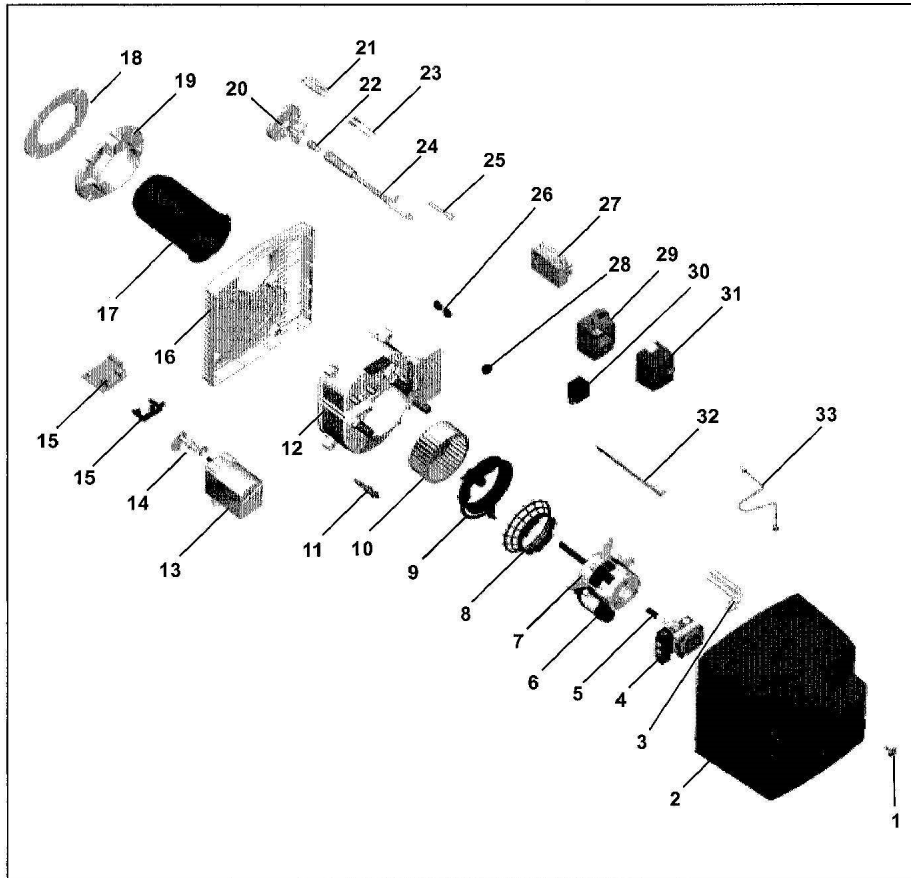

13 VUE ECLATÉE

Réf.	Référenc	Description	Qté	Tarif	Substitut	Tarif Sub.	Remarques
1	S5880825	VIS FIXATION CAPOT	1	Nous consulter...			
2	S5808379	CAPOT COMPLET MS7/9	1	Nous consulter...			
3	S5836662	FLEXIBLE ST6 MG 1/4 90°-FC 3/8	1	25,90 €			
4	S5832914	POMPE BFP52E L3 (071N2264)	1	180,00 €			
5	S5808493	LIGNE MONOBLOC 745Vi	1	76,50 €			
6	S5808376	CONDENSATEUR 3MF+CAPOT DE	1	22,50 €			
7	58209897	MOTEUR AEG 130W AV ACC ET CC	1	Nous consulter...			
8	S5811937	GRILLE	1	4,80 €			
9	S5811938	OEILLARD BRULEUR EUROPEEN	1	11,20 €			
10	S5840994	TURBINE TLR 133X52 RE D=12,7	1	18,60 €			
11	S5853991	CELLULE QRB1B A014U25B/CONN	1	36,20 €			
12	58084868	VOLUTE ARRIERE	1	Nous consulter...			
13	S5856942	SERVOMOTEUR SQN 71 444-A20	1	545,00 €			
14	58149807	ENSEMBLE MANELON	1	Nous consulter...			
15	S5808491	ENS.CLAPET D'AIR (BRUL. 1200)	1	73,90 €			
16	S5808491	PLAQUE AVANT BRULEUR MS1200	1	Nous consulter...			OBSOLETE
17	S5816975	TUYERE BR.1200 ML 300 LG=343	1	155,00 €			
17	S5816974	TUYERE BR.1200 STD 150LG=193	1	Nous consulter...			OBSOLETE
18	S5839012	JOINT DE FACADE BRULEUR 1200	1	Nous consulter...			
19	S5808490	BRIDE BRULEUR 1200	1	Nous consulter...			OBSOLETE
20	S5808491	S/E CENTREUR STABILO BR.1200	1	65,70 €			
21	S5852843	BLOC D'ELECTRODES FIOUL	1	22,70 €			
22	S5003267	GICL.DELAVAN 1,25G 60°CT W(BF)	1	17,90 €			
22	S5003268	GICL.DELAVAN 1,35G 60°CT W(BF)	1	19,70 €			
22	S5003268	GICL.DELAVAN 1,50G 60°CT W(BF)	1	17,90 €			
22	S5003268	GICL.DELAVAN 1,75G 60°CT W(BF)	1	19,70 €			
22	S5003268	GICL.DELAVAN 2,00G 60°CT W(BF)	1	17,90 €			
22	S5003268	GICL.DELAVAN 2,25G 60°CT W(FM)	1	17,90 €			
23	S5808490	FIL HT - 817 PENET. ML	1	Nous consulter...			
23	S5808379	FIL HT - 817 PENET. STANDARD	1	6,50 €			
24	S5808490	LIGNE FIOUL BR.1200 ML	1	Nous consulter...			
24	S5808379	LIGNE FIOUL BR.900/1200 N	1	70,90 €			
25	S5808379	ENS.VIS REGLAGE LIGNE+EPINGLI	1	44,50 €			
26	S5858999	PASSE FIL HT	1	1,05 €			
27	S5850425	ALLUMEUR DANFOSS EBI 4 052F42	1	55,30 €			
28	S5851562	BOUCHON KAPSTO GPN950/0188	1	Nous consulter...			OBSOLETE
29	58084920	SOCLE SIEMENS AGK 11BF	1	Nous consulter...			
30	S5858994	CONNECTEUR ST 18/4 937315350	1	24,80 €			stt15
31	S5853991	BLOC ACTIF LMO 24.111 B2	1	243,00 €			
32	S5880835	ENTRETOISE DE FIXATION CAPOT	1	Nous consulter...			
33	58254747	TUBULURE POMPE A LIGNE	1	Nous consulter...			