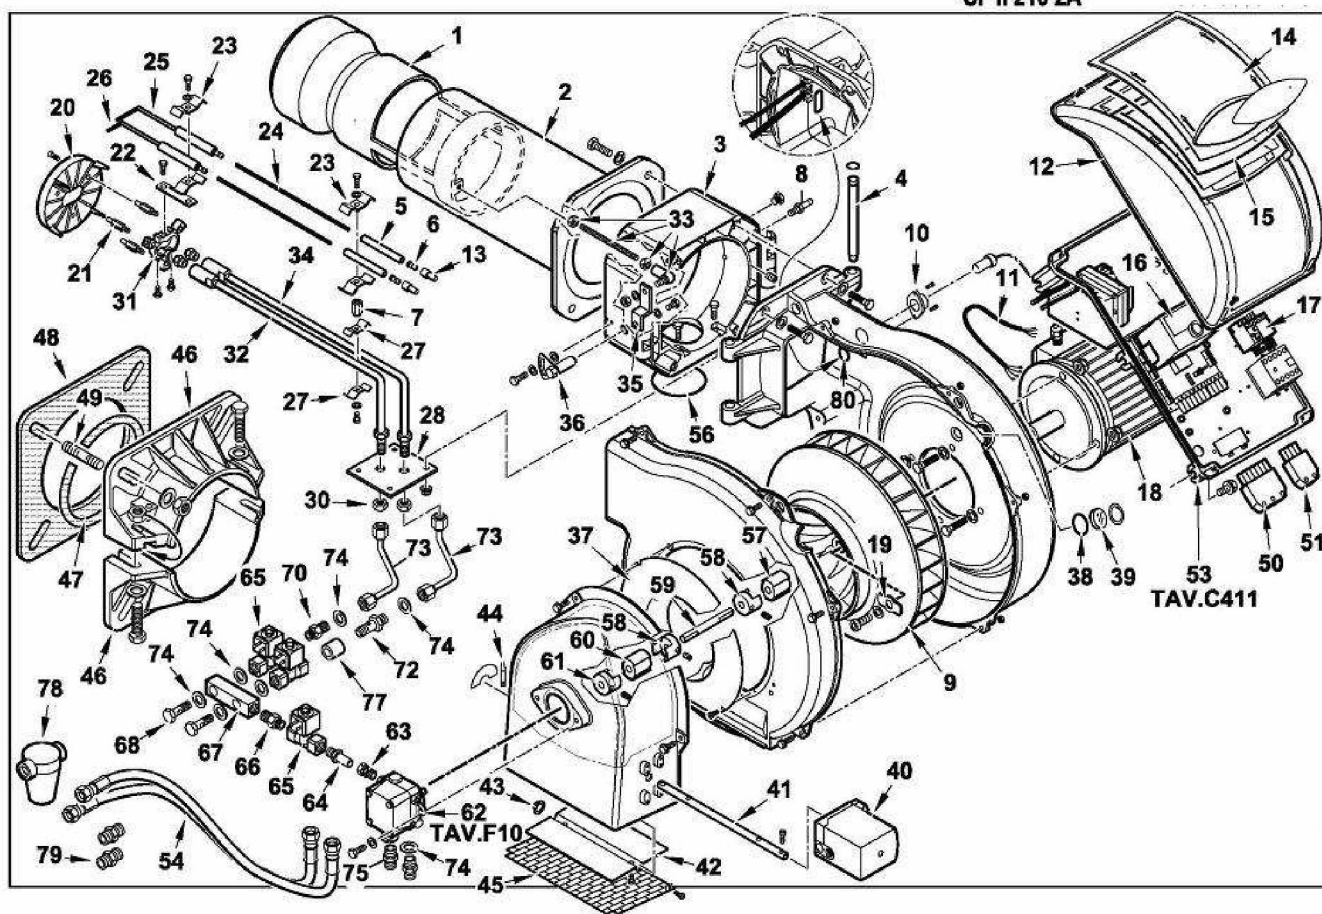

SF II 210 2A

Réf.	Référence	Description	Qté	Tarif	Substitut	Tarif Sub.	Remarques
1	24090001	DIFFUSEUR TBL 210	1				
2	24080005	ENS. COQUILLE TBL 160	1				
3	24090004	RESERVOIR CHARNIERE TBG-TBL	1				
4	24010010	AXE CHARNIERE 15X180	1	Nous consulter...			
5	SIC23928	ISOLATEUR X ELECT. D11X4X100	1	Nous consulter...			
6	SIC53615	ATTACHE ELECTRODE TYPE E 3,5I	1	Nous consulter...			
7	24060023	DOUILLE FILETEE M4XM6 L18	1				
8	SIC31483	PRISE DE PRESSION	1	3,40 €			
9	24050004	VENTILATEUR D.388X50 TBG210	1	437,00 €			
10	SIC18341	SUPPORT PHOTO M74	1	Nous consulter...			
11	5140198	CABLE 4X1 L=720 ALIM. MOTEUR	1	Nous consulter...			
12	SNC80240	COUVERCLE TABLEAU ELECT.TBG	1	Nous consulter...			
13	SNCI0506	SURPRESSEUR A FILS	1	8,10 €			
14	SNCI2403	COUVERCLE PLAST. TBG-TBL	1	34,20 €			
15	24010017	JOINT COUVERCLE TRANSP. TBG	1	Nous consulter...			
16	SNCI0503	OUVERTURE BRAHMA GR2 TV20/T	1	166,00 €			
16	SNCI0503	BOITIER SIEMENS LMO 44.255C2	1	398,00 €			
17	SNCI0511	RELAIS THERMIQUE 6-9A	1	Nous consulter...			Obsolete
17	7693351	RELAIS THERMIQUE LOVATO 5,5-7	1	125,00 €			
18	SIC23121	MOTEUR TRI 3KW 230-400/50	1	762,00 €			
19	24040014	PLAQUE FIXATION VENT.TBG150	1	Nous consulter...			
20	24090002	DISQUE MOULE D164XA(49X40) I75	1				
21	SIC49375	COLONETTE L 60 MF M5XM3 CH7	1	7,00 €			
22	SIC14171	RALLONGE SUPP.ELECTRODES L.:	1	10,00 €			
23	SIC27017	SUPPORT ELECTRODES	1	3,10 €			
24	SIC50525	RALLONGE ELECTRODE L255X3,5M	1	40,90 €			
25	SNCI2406	ELECTRODE SN TBL	1	13,00 €			
26	SNCI2406	ELECTRODE DS TBL	1	13,00 €			
27	SIC49472	ETRIER G.P. INFERIEUR	1	7,70 €			
28	24060008	PLAQUE SUPPORT COQUILLES PU	1				
30	4314	ECROU HEX. 1/8"X5	1				
31	SIC14168	SUPPORT	1	36,40 €			
32	24080002	ENS. COQUILLE P.U. BTL 80 1°ST	1				
33	SNCI2406	TIRANT AV.ARTICULATION M6	1	24,80 €			
34	24080003	ENS. COQUILLE P.U. BTL 80 2°ST	1				
35	SNCI2401	LEVIER REGULATION TETE TBG-TE	1	8,10 €			
36	24010008	SECTEUR GRADUE REGULATION T	1	Nous consulter...			
37	24010011	ANNEAU CONVOYEUR AIR 289X158	1	Nous consulter...			
38	SIC23839	JOINT	1	1,90 €			
39	SNCI2002	VITRE 37X3	1	7,20 €			
40	SNCI0504	MOTEUR SQN 72.2B4A20BT	1	553,00 €			
41	SNCI2403	AXE DE VOLET D AIR	1	20,90 €			
42	SNCI2401	VOLET D AIR	1	16,20 €			
43	SIC54056	DOUILLE LAITON	1	5,80 €			
44	SIC54200	INDICE REGULATION AIR	1	2,50 €			
45	24010013	PROTECTION CONVOYEUR TBG	1	Nous consulter...			
46	24080006	DEMI BRIDE ATT. BRUL. TBL160	1				
47	SNCI2404	CORDON FIBRE DE VERRE 8X8X72	1	16,20 €			
48	SNCI2403	JOINT BRIDE ATT. TBG 120	1	16,20 €