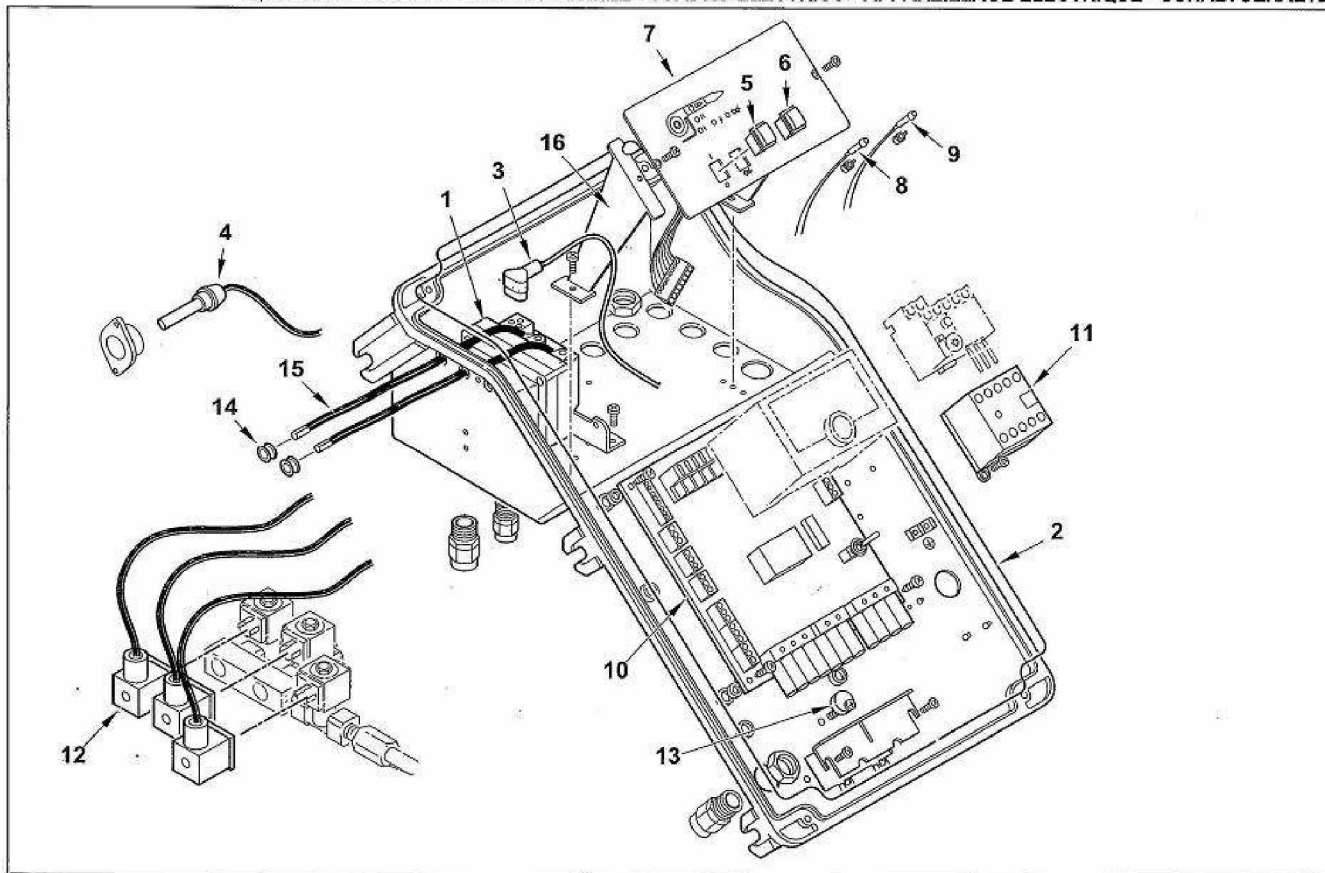

-QUADRO ELETTRICO - CONTROL PANEL - CUADRO ELECTRICO - APPAREILLAGE ELECTRIQUE - SCHALTGERAETE

TAV.C411

BRULEURS FIOUL

SFII 85-105-130-160-210 2A

Réf.	Référenc	Description	Qté	Tarif	Substitut	Tarif Sub.	Remarques
1	SNCI0502	TRANSF. 10/30 230/50 CM SP4I	1	108,00 €			
2	SNCI2401	JOINT COUVERCLE TABLEAU TBG	1	20,90 €			
3	SNCI0513	CONNECTEUR TRANSFORMATEUF	1	5,90 €			
4	SNCI0503	FOTO BRAHMA FC13/R L=780	1	16,00 €			
4	7693352	CELLULE SIEMENS QRB1B L=700	1	58,10 €			
5	SNCI0512	INTERRUPTEUR UNIP.	1	6,60 €			
6	SNCI0512	BOUTON DEBLOCAGE ROUGE NA	1	6,60 €			
7	24060002	SYNOPTIQUE TBL P	1				
8	SNCI0512	TEMOIN VERT D6 CABLE L250	1	6,60 €			
9	SNCI0512	TEMOIN ROUGE D6 CABLE L250	1	6,60 €			
10	SNCI0612	CONTACTEUR VENTILATEUR/SF10	1	203,00 €			
10	7689847	AS-CIRCUIT IMPRIME TBL LMO DA	1	220,00 €			
11	SNCI0511	CONTACTEUR	1				
11	SNCI0511	TELERUT.RE LOVATO BG0910A230	1				
12	5130175	CONNECTEUR MPM 3PXL1300	1				
13	SNCI2401	EXCENTRIQUE PLAQUE SERRE CA	1	9,40 €			
14	SNCI0514	EMBOUT DE CABLE	1	3,20 €			
15	SNCI0502	CABLE HT. L=560 D7 DOUILLE D.4	1	5,50 €			
16	24030014	ENTRETOISE PANNEAU ELECT.	1				