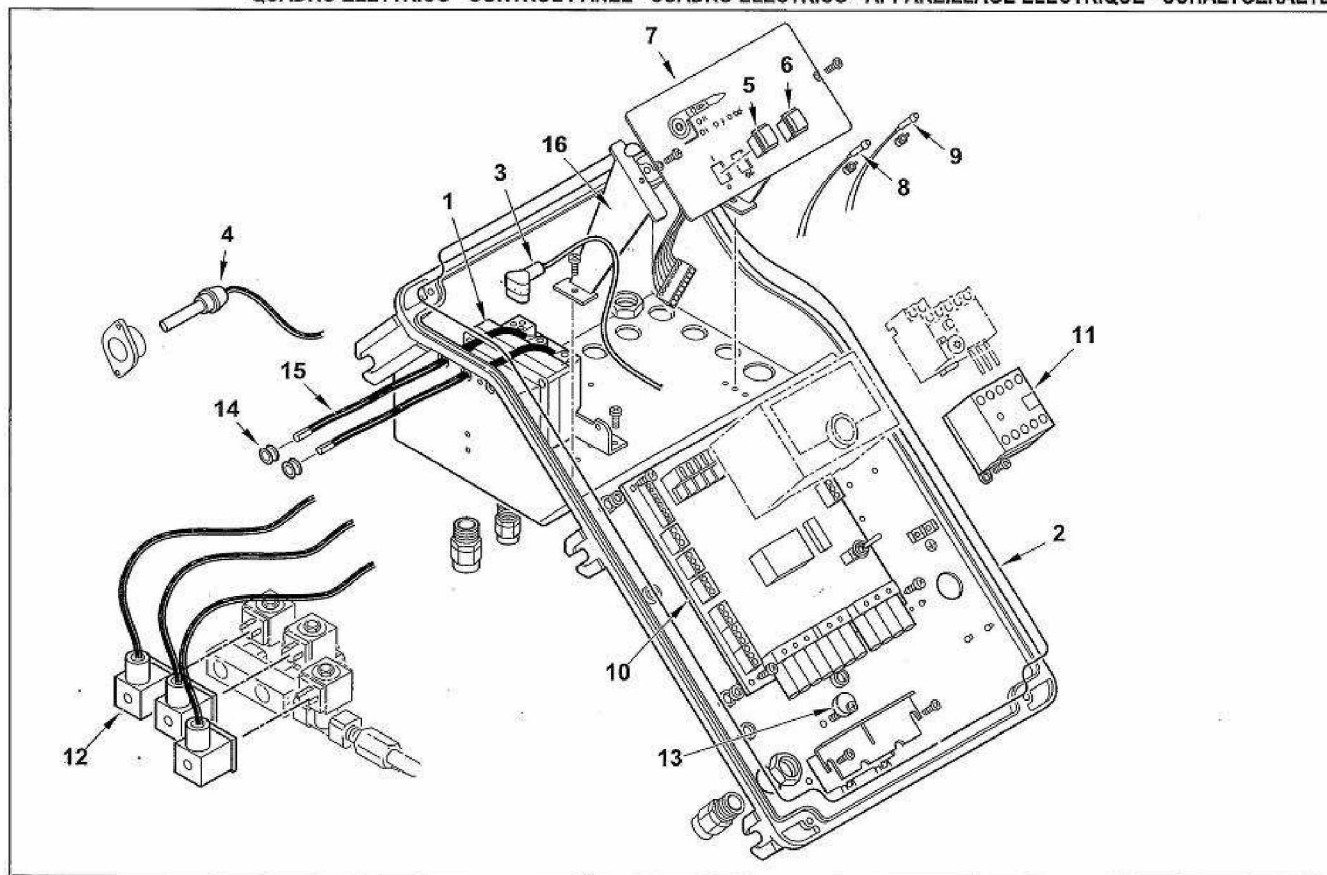

-QUADRO ELETTRICO - CONTROL PANEL - CUADRO ELECTRICO - APPAREILLAGE ELECTRIQUE - SCHALTGERAETE

TAV.C411

BRULEURS FIOUL

SFII 85-105-130-160-210 2A

Réf.	Référenc	Description	Qté	Tarif	Substitut	Tarif Sub.	Remarques
1	SNCI0502	TRANSF. 10/30 230/50 CM SP4I	1	108,00 €			
2	SNCI2401	JOINT COUVERCLE TABLEAU TBG	1	20,90 €			
3	SNCI0513	CONNECTEUR TRANSFORMATEUF	1	5,90 €			
4	SNCI0503	FOTO BRAHMA FC13/R L=780	1	16,00 €			
4	7693352	CELLULE SIEMENS QRB1B L=700	1	58,10 €			
5	SNCI0512	INTERRUPTEUR UNIP.	1	6,60 €			
6	SNCI0512	BOUTON DEBLOCAGE ROUGE NA	1	6,60 €			
7	24060002	SYNOPTIQUE TBL P	1				
8	SNCI0512	TEMOIN VERT D6 CABLE L250	1	6,60 €			
9	SNCI0512	TEMOIN ROUGE D6 CABLE L250	1	6,60 €			
10	SNCI0612	CONTACTEUR VENTILATEUR/SF10	1	203,00 €			
10	7689847	AS-CIRCUIT IMPRIME TBL LMO DA	1	220,00 €			
11	SNCI0511	CONTACTEUR	1				
11	SNCI0511	TELERUT.RE LOVATO BG0910A230	1				
12	5130175	CONNECTEUR MPM 3PXL1300	1				
13	SNCI2401	EXCENTRIQUE PLAQUE SERRE CA	1	9,40 €			
14	SNCI0514	EMBOUT DE CABLE	1	3,20 €			
15	SNCI0502	CABLE HT. L=560 D7 DOUILLE D.4	1	5,50 €			
16	24030014	ENTRETOISE PANNEAU ELECT.	1				