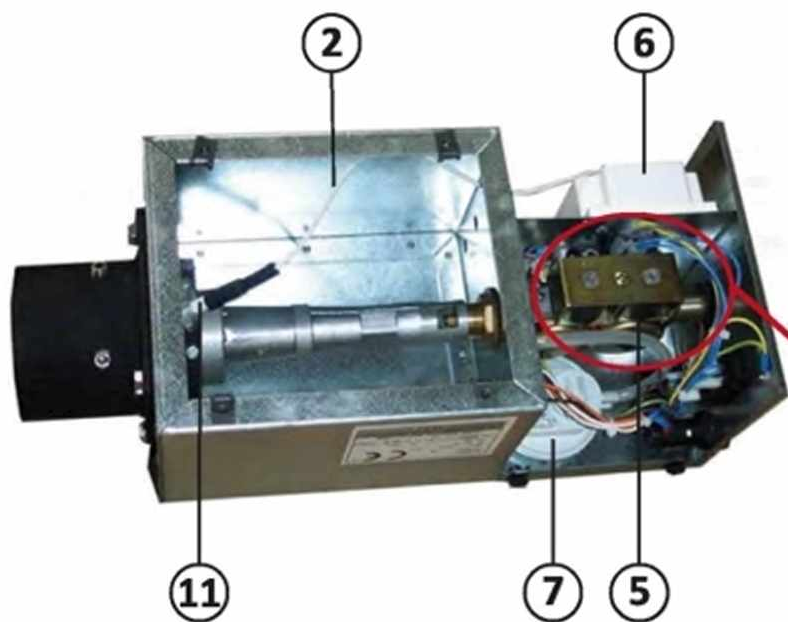

# Tubes radiants gaz STR

## Liste des pièces

Rep	Code	Désignation	Prix	STR 17	STR 23	STR 36	STR 23 L	Obs.
.....			€ HT	Nombre par appareil				
1	GAZ0029	Extracteur STR 17/23 U/L (sans virole)	■	1	1		1	8320010
1	GAZ0019	Extracteur STR 36 (sans virole)	■			1		8320011
2	GAZ0036	Câble d'allumage et ionisation	■	1	1	1	1	9412008
4		Brûleur torche seul	■	1	1	1	1	
5	GAZ0033	Électrovanne gaz	■	1	1	1	1	9421001
6	PB519	Boite de contrôle	■	1	1	1	1	9424134
7	GAZ0034	Pressostat STR 23/36	■		1	1	1	9422014
7	GAZ0035	Pressostat STR 17	■	1				9422012
10		Connecteur élec alim/ext.	■	1	1	1	1	
11	GAZ0031	Électrode allumage/ionisation	■	1	1	1	1	9412007
13		Voyant jaune (présence alim)	■	1	1	1	1	0074514
13		Voyant vert (en service)	■	1	1	1	1	0074513
13a		Kit 5 lampes néon	■	1	1	1	1	8300103
14	GAZ0038	Injecteur gaz nat G20/G25 320	■	1				9454032
14	GAZ0039	Injecteur gaz nat G20/G25 370	■		1		1	9454050
14	GAZ0040	Injecteur gaz nat G20/G25 480	■			1		9454034
14	GAZ0027	Injecteur propane G31 190	■	1				9453147
14	GAZ0028	Injecteur propane G31 225	■		1		1	9453158
14	GAZ0041	Injecteur propane G31 280	■			1		9454046

pression vis de réglage pression

pression vis de réglage pression