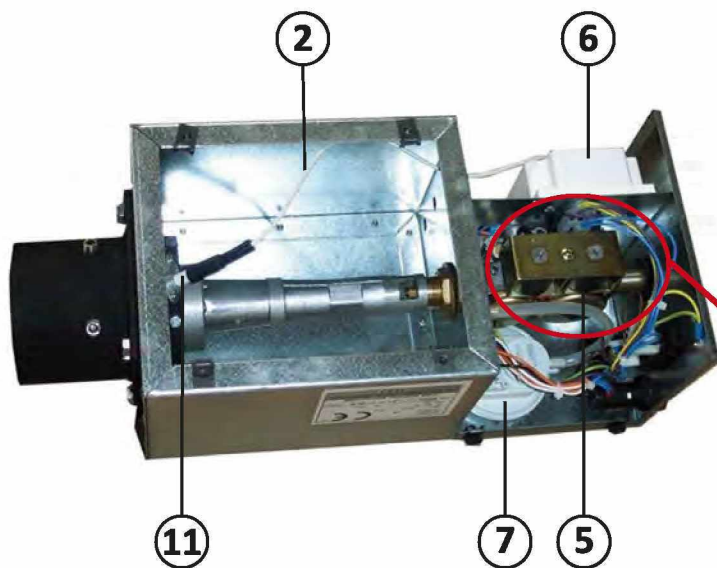

# Tubes radiants gaz STR

## Liste des pièces

Rep	Code	Désignation	Prix	STR 17	STR 23	STR 36	STR 23 L	Obs.
.....			€ HT	Nombre par appareil				
1	GAZ0029	Extracteur STR 17/23 U/L (sans virole)	■	1	1		1	8320010
1	GAZ0019	Extracteur STR 36 (sans virole)	■			1		8320011
2	GAZ0036	Câble d'allumage et ionisation	■	1	1	1	1	9412008
4		Brûleur torche seul	■	1	1	1	1	
5	GAZ0033	Électrovanne gaz	■	1	1	1	1	9421001
6	PB519	Boite de contrôle	■	1	1	1	1	9424134
7	GAZ0034	Pressostat STR 23/36	■		1	1	1	9422014
7	GAZ0035	Pressostat STR 17	■	1				9422012
10		Connecteur élec alim/ext.	■	1	1	1	1	
11	GAZ0031	Électrode allumage/ionisation	■	1	1	1	1	9412007
13		Voyant jaune (présence alim)	■	1	1	1	1	0074514
13		Voyant vert (en service)	■	1	1	1	1	0074513
13a		Kit 5 lampes néon	■	1	1	1	1	8300103
14	GAZ0038	Injecteur gaz nat G20/G25 320	■	1				9454032
14	GAZ0039	Injecteur gaz nat G20/G25 370	■		1		1	9454050
14	GAZ0040	Injecteur gaz nat G20/G25 480	■			1		9454034
14	GAZ0027	Injecteur propane G31 190	■	1				9453147
14	GAZ0028	Injecteur propane G31 225	■		1		1	9453158
14	GAZ0041	Injecteur propane G31 280	■			1		9454046

pression vis de réglage pression

pression vis de réglage pression