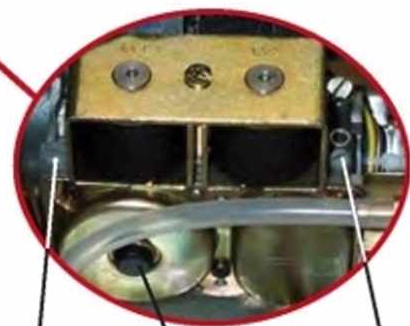

pression vis de réglage pression