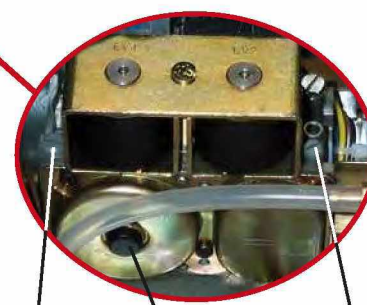

# Tubes radiants gaz STR

## Liste des pièces

Rep	Code	Désignation	Prix	STR 17	STR 23	STR 36	STR 23 L	Obs.
.....			€ HT	Nombre par appareil				
1	GAZ0029	Extracteur STR 17/23 U/L (sans virole)	■	1	1		1	8320010
1	GAZ0019	Extracteur STR 36 (sans virole)	■			1		8320011
2	GAZ0036	Câble d'allumage et ionisation	■	1	1	1	1	9412008
4		Brûleur torche seul	■	1	1	1	1	
5	GAZ0033	Électrovanne gaz	■	1	1	1	1	9421001
6	PB519	Boite de contrôle	■	1	1	1	1	9424134
7	GAZ0034	Pressostat STR 23/36	■		1	1	1	9422014
7	GAZ0035	Pressostat STR 17	■	1				9422012
10		Connecteur élec alim/ext.	■	1	1	1	1	
11	GAZ0031	Électrode allumage/ionisation	■	1	1	1	1	9412007
13		Voyant jaune (présence alim)	■	1	1	1	1	0074514
13		Voyant vert (en service)	■	1	1	1	1	0074513
13a		Kit 5 lampes néon	■	1	1	1	1	8300103
14	GAZ0038	Injecteur gaz nat G20/G25 320	■	1				9454032
14	GAZ0039	Injecteur gaz nat G20/G25 370	■		1		1	9454050
14	GAZ0040	Injecteur gaz nat G20/G25 480	■			1		9454034
14	GAZ0027	Injecteur propane G31 190	■	1				9453147
14	GAZ0028	Injecteur propane G31 225	■		1		1	9453158
14	GAZ0041	Injecteur propane G31 280	■			1		9454046