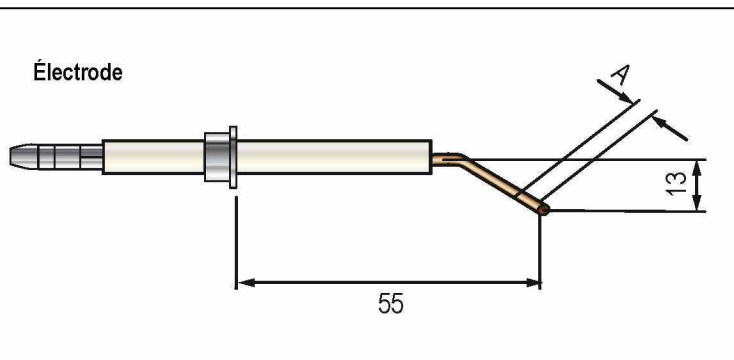

pression vis de réglage pression