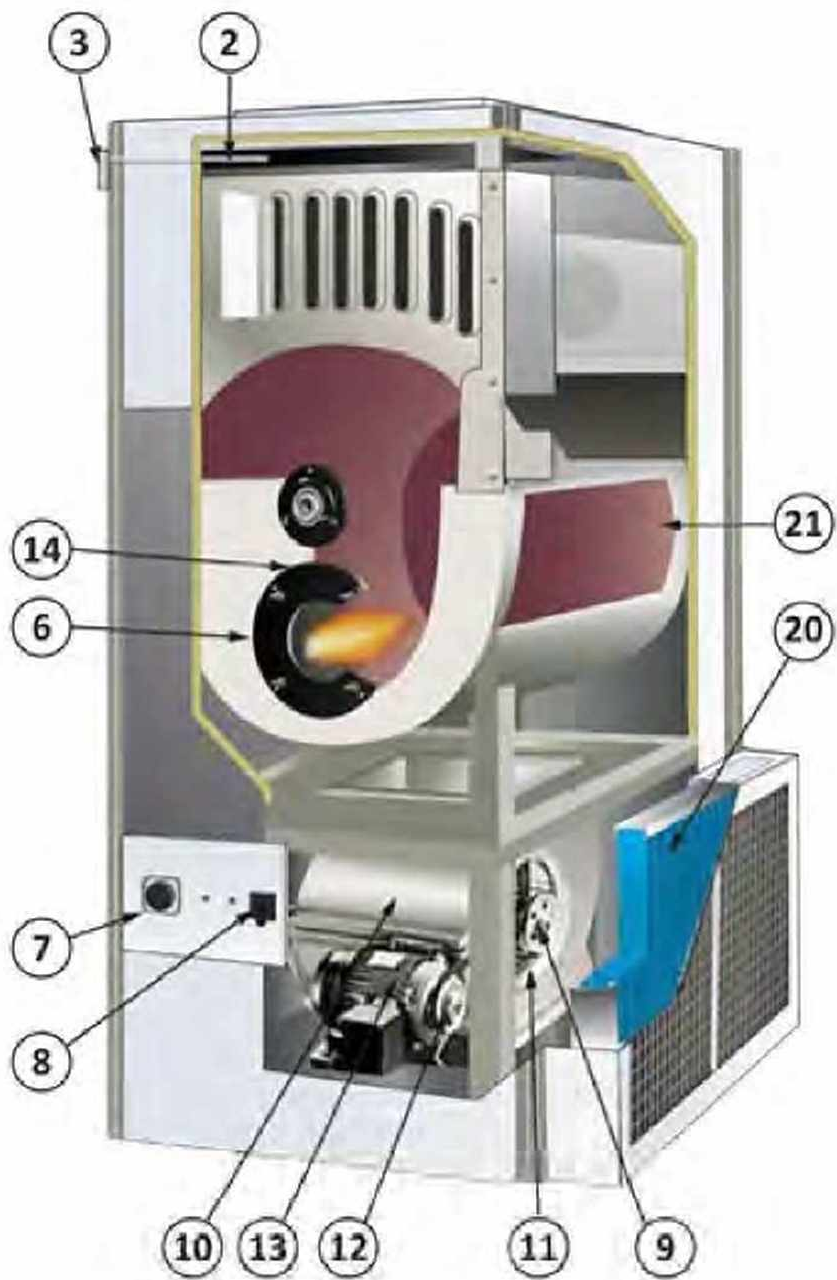

## Airstats

Airstat FAN LIMIT à réarmement  
IMIT avec boîtier plastique

## Liste des pièces - versions S / VS / C (avant 2019)

Rep	Code	Désignation	Prix	SB 40	SB 60	SB 80	SB 110	SB 125	SB 165	SB 225	SB 250	Obs.
			€ HT	Nombre par appareil								
2	PB408	Airstat double FAN LIMIT à réarmement IMIT avec boîtier plastique	████	1	1	1	1	1	1	1	1	
3	PB1005	Airstat régul brûleur	████	1	1	1	1	1	1	1	1	
5	PB210	Joint œilleton	████	2	2	2	2	2	2	2	2	
5	9AN6010	Œilleton anti explosion complet	████					1	1	1	1	
5	PB217	<b>Verre Œilleton de flamme</b>	████	1	1	1	1	1	1	1	1	
5	PB212	Support œilleton	████	1	1	1	1	1	1	1	1	90B0001
10		Moto-ventilateur DD 12/9 520W	████	1								9VE0209
		Condensateur 25 µf	████	1	1							
10		Moto-ventilateur DD 12/9 750W	████		1							
		Condensateur µf	████									
10		Ventilateur AT 15/11	████			1	1					9VE0218
10		Ventilateur AT 15/15	████					1	1			9VE0219
10		Ventilateur AT 18/18	████							2		9VE0221
11		Courroie	████			1	1	2	2	2	4	
18	PB243	Tresse d'étanchéité échangeur	████	2	2	3	3	3	3	3	4	
20	FI46	Filtre de remplacement SB 40/60	████	1	1							9FI0225
20	FI811	Filtre de remplacement SB 80/110	████			1	1					9FI0230
20	FI165	Filtre de remplacement SB 165	████					1	1			9FI0231
20	FI225	Filtre de remplacement SB 225	████							1		9FI0236
20	FI2530	Filtre de remplacement SB 250/300	████								1	9FI0239
21	9SC6121	Foyer complet	████	1								9SC6121
21	9SC6123	Foyer complet	████		1							9SC6123
21	9SC6171	Foyer complet	████			1	1					9SC6171
21	9SC6211	Foyer complet	████					1	1			9SC6211
21	9SC6261	Foyer complet	████							1		9SC6261
21	9SC6311	Foyer complet	████								1	9SC6311