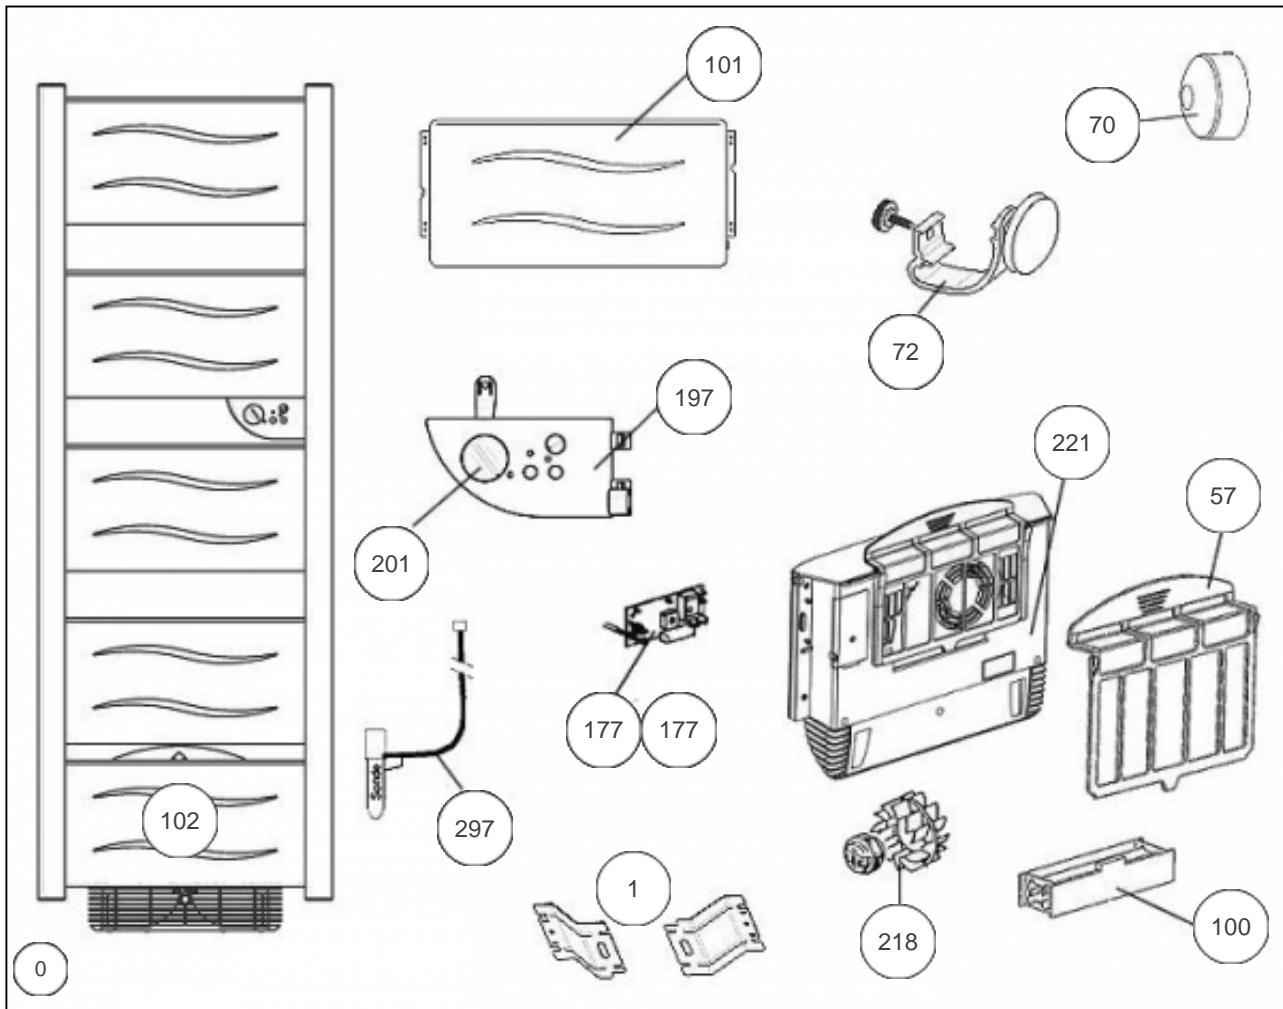

Sauter

Produits

Référence	Nom	Lettre
599816	SAUTER RSS BYZANCE PASS VENTILO 1600W	D

Attention: Le module chauffant qui supporte le bloc turbine est différent des autres.

Paramètres

Référence	Puissance(W)	Tension (V)	Lettre
599816	1600	230	D

9535

Références

Repère	Libellé	D
0	CROCHETS FIXATIONS MURALES (X4)	098106
1	KIT FIXATIONS BLOC VENTILO	098168
57	FILTRE POUR BLOC TURBINE SSV	088033
70	CACHE FIXATION MURALE BLC (X4)	899806
72	KIT PATERE	094026
100	RESISTANCE 1000W POUR BLOC TURBINE SSV	086097
101	MODULE CHAUFFANT	086287
102	MODULE CHAUFFANT	086288
177	PLATINE THERMOSTAT	087113
	<i>depuis/since 0612</i>	
177	PLATINE THERMOSTAT	087073
	<i>avant/before 0612</i>	
197	BOITIER PLASTIQUE + MOLETTES BYZANCE	091082
201	MOLETTE DE TEMPERATURE	090054
218	MOTO-TURBINE POUR BLOC VENTILATION	088032
221	BLOC DE VENTILATION COMPLET + FILTRE	899807
297	FAISCEAU + SONDE 600W COMBINE	081061