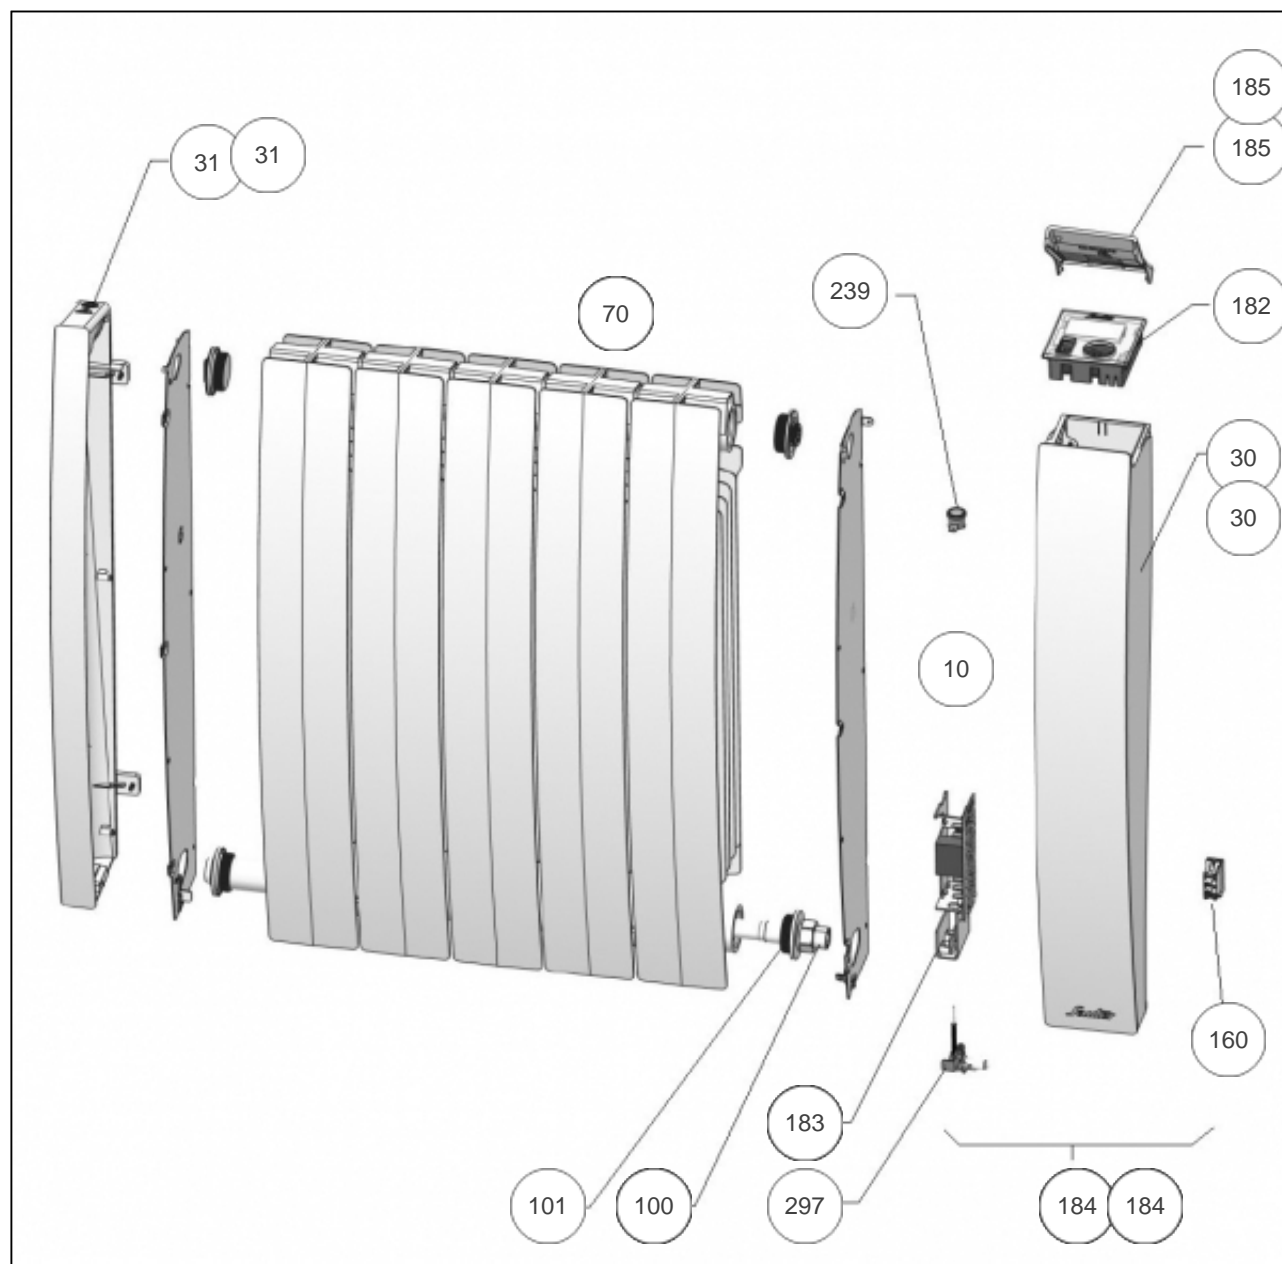

Sauter

Produits

Référence	Nom	Lettre
580520	SAUTER RAD BACHATA H 2000W BLC	D

Paramètres

Référence	Puissance(W)	Lettre
580520	2000	D

Références

Repère	Libellé	D
10	ENS. FILERIES RFL3	082183
30	JOUE DROITE SEULE RFL3 <i>avant/before 15.21</i>	093151
30	JOUE DROITE SEULE RFL3 RAL 9016 <i>depuis/since 15.21</i>	093163
31	JOUE GAUCHE RFL3 <i>avant/before 15.21</i>	093150
31	JOUE GAUCHE RFL3 RAL 9016 <i>depuis/since 15.21</i>	093162
70	SUPPORT MURAL 2000W	098205
100	RESISTANCE 2000W + JOINT	086453
101	JOINT RAQUETTE	084055
160	INTERRUPTEUR UNIPOLAIRE	082175
182	BOITIER DE COMMANDE DIGITAL RFL3	087319
183	CARTE DE PUISSANCE 2000W RFM3H	087200
184	JOUE COMPLETE ASSEMBLEE 1500W RFL3 <i>avant/before 15.21</i>	087311
184	JOUE COMPLETE ASS. 2000W RFL3 RAL9016 <i>depuis/since 15.21</i>	087384
185	VOLET DE BOITIER RFL3 RAL 9016 <i>depuis/since 15.21</i>	093164
239	LIMITEUR DE TEMPERATURE 70DEG	085051
297	SONDE THERMOSTAT LG400MM	082075