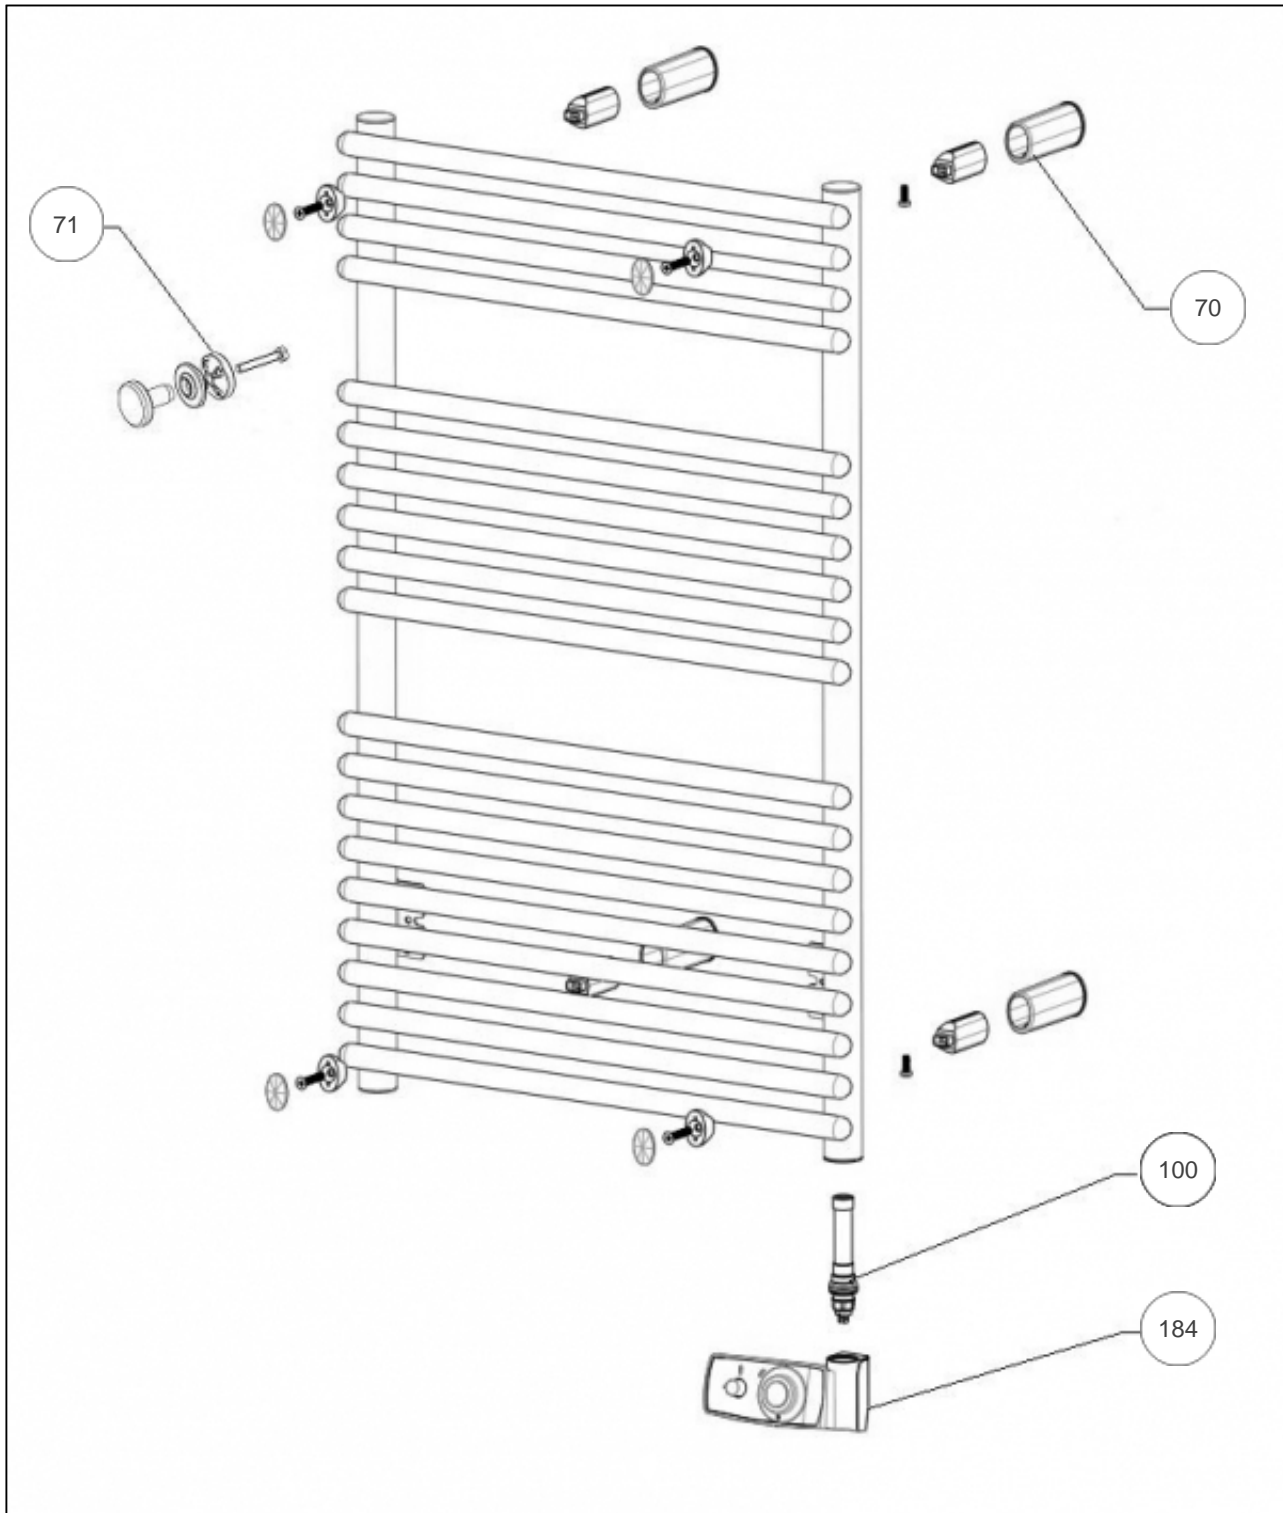

Sauter

Produits

Référence	Nom	Lettre
591507	SAUTER RSSV DOUCENSE 0750W BLC	B

Paramètres

Référence	Puissance(W)	Lettre
591507	750	B

Références

Repère	Libellé	B
70	FIXATIONS MURALES X4 (LONG DROIT/CINTRE)	098191
71	ENS. PATERES CHROME (X2)	094035
100	RESISTANCE 750W + JOINT	086398
184	BOITIER THERMOSTAT COMPLET SAUTER	087976