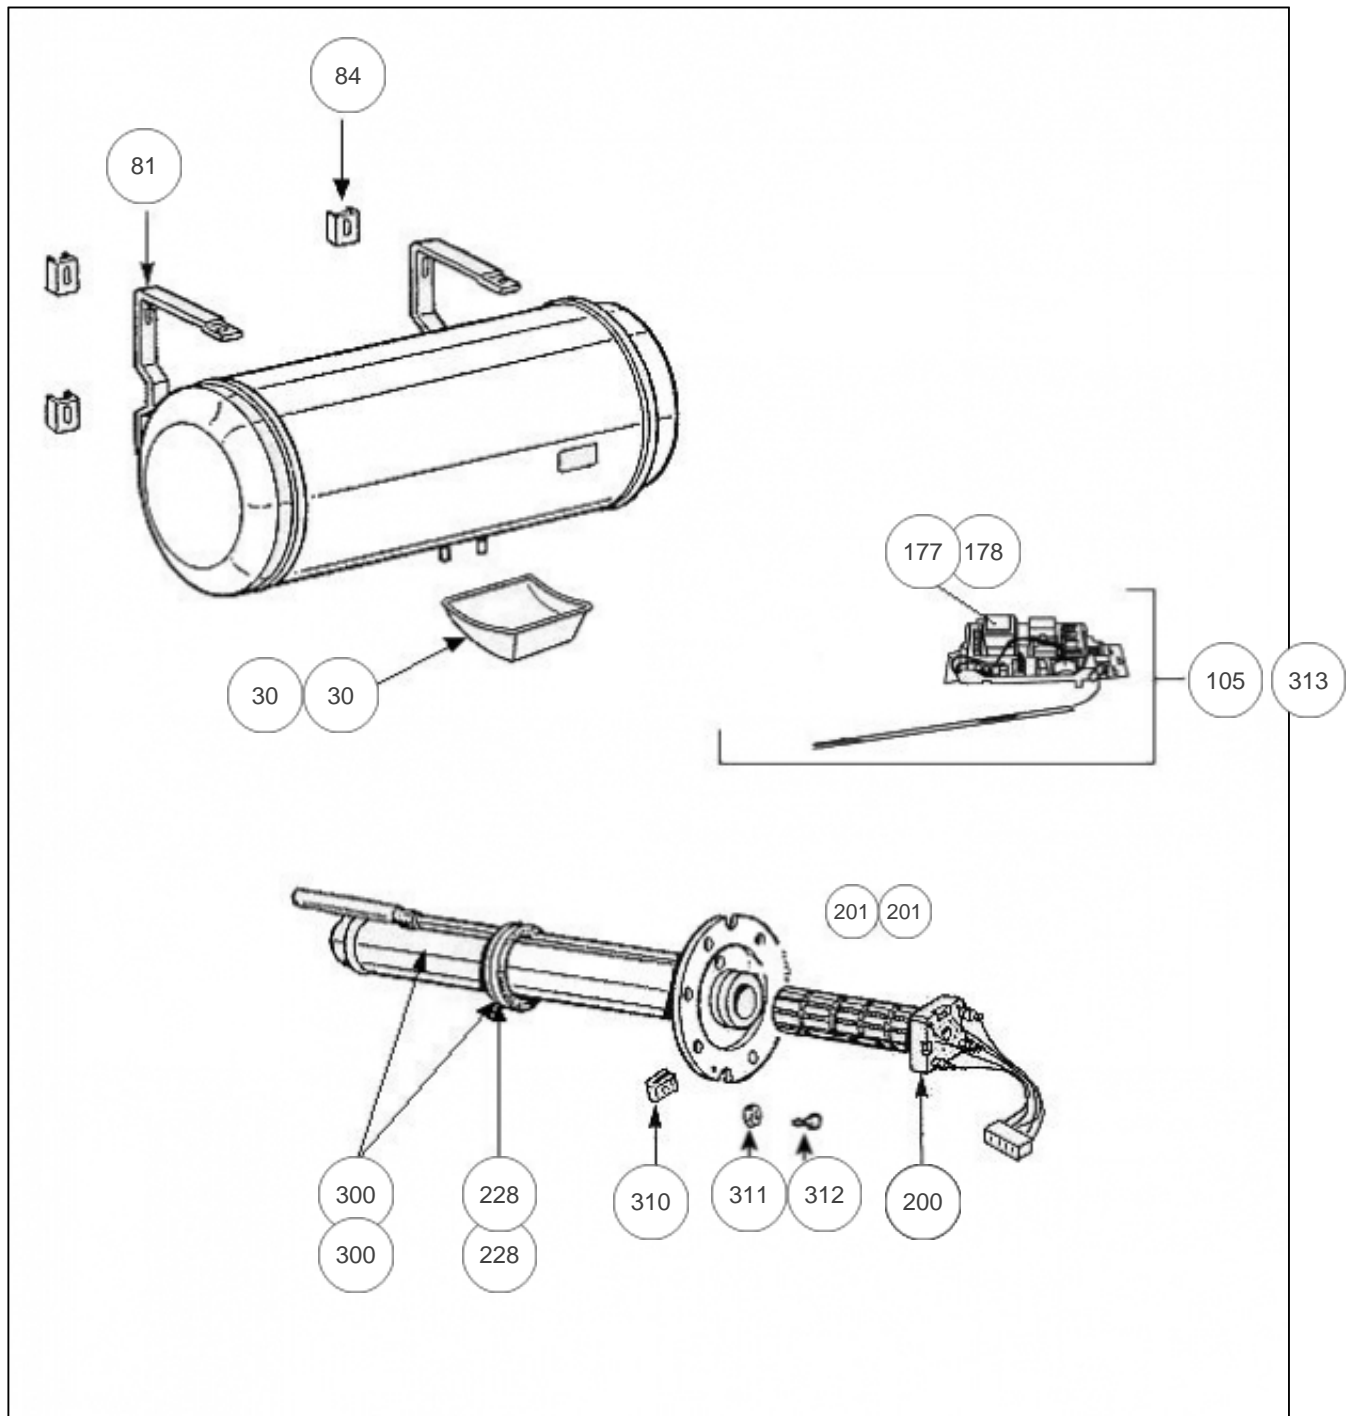

Sauter

Produits

Référence	Nom	Lettre
363410	SAUTER ESSENTIEL HM 100L 1800M	A

Paramètres

Référence	Capacité/Largeur	Puissance(W)	Lettre
363410	100	1800	A

Références

Repère	Libellé	A
30	CAPOT BLANC VS/HZ TEC 2012 <i>avant/before 1409</i>	022531
30	CAPOT LATERAL SS/HZ SAUTER ESSENTIEL <i>depuis/since 1409</i>	022593
81	ETRIER HZ PEINT	022225
84	PATTE DE MAINTIEN ETRIER MURAL	022226
105	THERMOSTAT ELECTRO KITABLE HYB 230V VS/H	029310
177	CARTE DE PUISSANCE MONOPHASEE (VERTE)	099110
178	CARTE DE PUISSANCE TRI 400V (ROUGE)	070210
200	RESISTANCE STEATITE 1800W + CONNECTEUR	060477
201	PATTE FIXATION STEATITE BRIDE PLATE <i>avant/before 1409</i>	026075
201	PATTE FIXATION STEATITE BRIDE PLATE <i>depuis/since 1409</i>	026206
228	JOINT A LEVRE D.82MM <i>avant/before 1409</i>	040155
228	JOINT A LEVRE D.82MM <i>depuis/since 1409</i>	099060
300	CORPS DE CHAUFFE ACI HYBR. D.172 + JOINT <i>avant/before 1409</i>	030136
300	CORPS DE CHAUFFE ACI HYB. + JOINT <i>depuis/since 1409</i>	030201
310	ECROU CAGE <i>avant/before 1409</i>	026020
311	ECROU HM8 X1 <i>depuis/since 1409</i>	026064
312	VIS ANTI-ROTATION HM8 X1 <i>depuis/since 1409</i>	026063
313	CABLE ALIM L1800 3X1.5MM2 SANS PRISE	022993