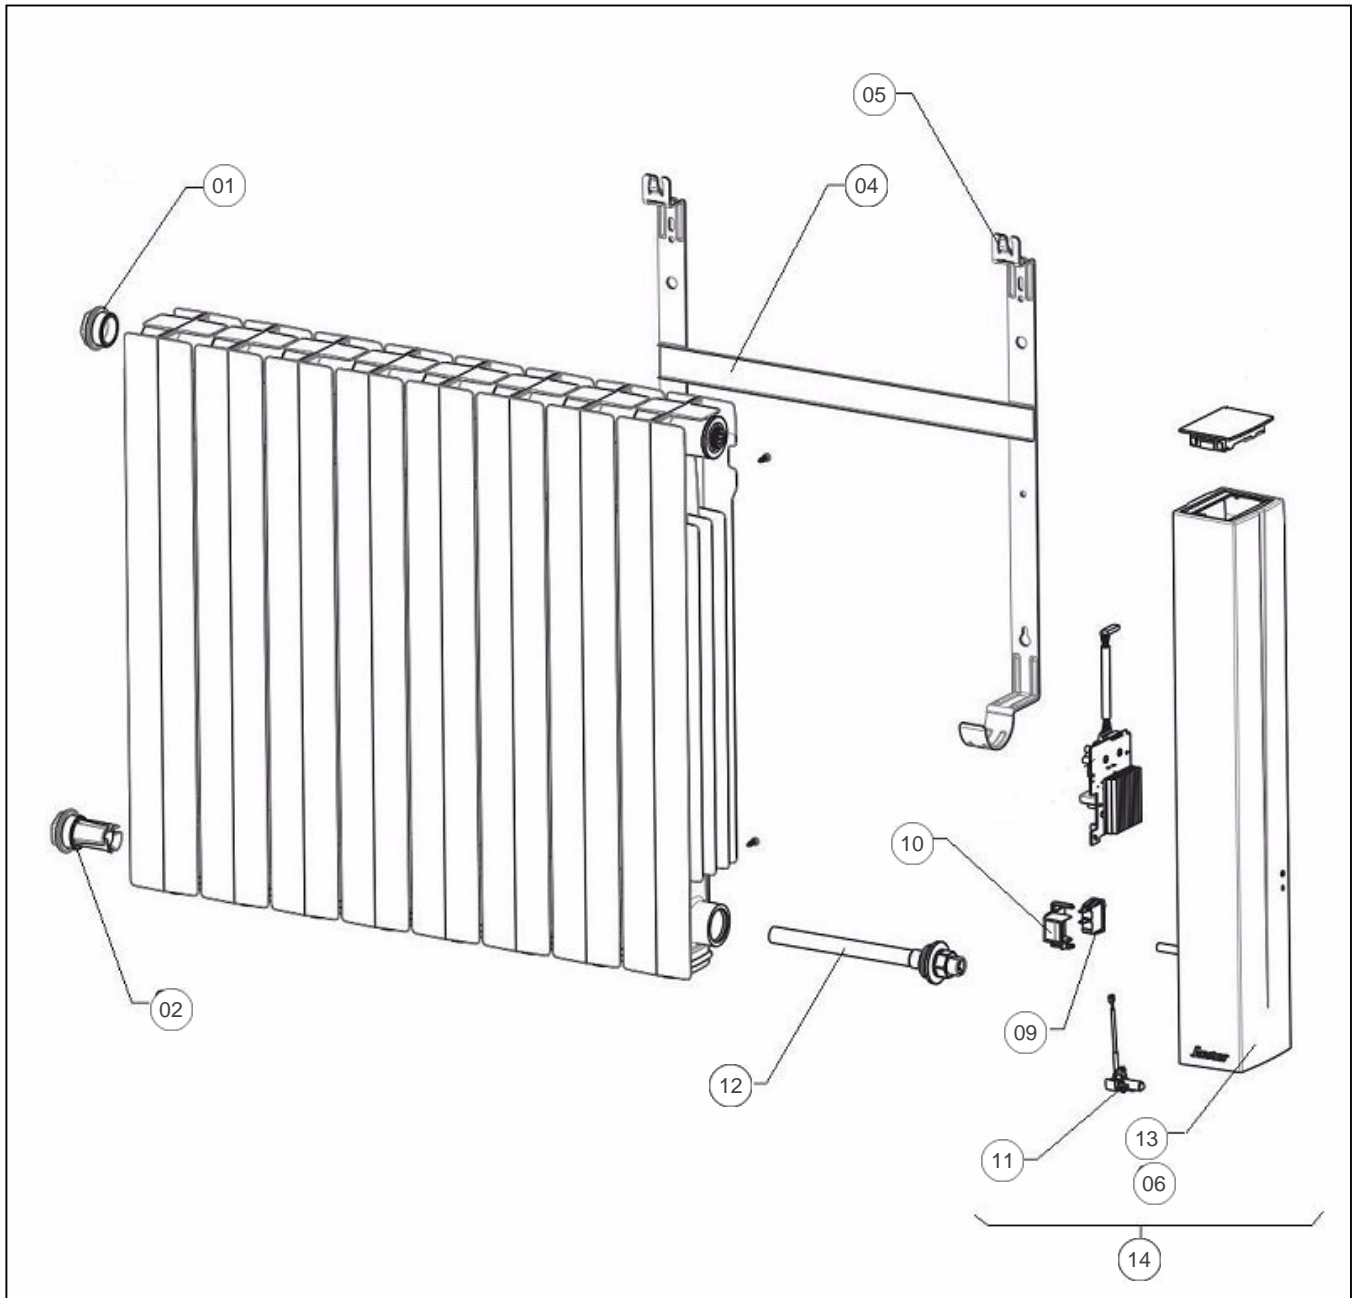

Sauter

Produits

Référence	Nom	Lettre
585013	OROSI H 2000W BLC	C

N/S 20.38 -> Nouveau BD1. Historique des index de différenciation avant N/S 20.38 -> 1000W (66), 1500W (67), 2000W (68)

Paramètres

Référence	Poids (kg)	H * L * P (mm)	Couleur	Puissance(W)	Lettre
585013	20.0	973 * 580 * 127	BLANC (RAL 9016)	2000	C

Références

Repère	Libellé	C
01	BOUCHON PEINT	091665
02	BOUCHON GUIDE	091666
04	SUPPORT MURAL 2000W	098362
05	VERROU POUR SUPPORT MURAL (COEF.2)	098407
06	FLASQUE PEINTE	091664
09	INTERRUPTEUR UNIPOLAIRE	082175
10	SUPPORT INTERRRUPTEUR	091663
11	SONDE DE TEMPERATURE	083392
12	RESISTANCE 2000W + JOINT	086453
13	JOUE DROITE SEULE	093202
14	JOUE EQUIPEE OROSI 2000W PROG55	088594