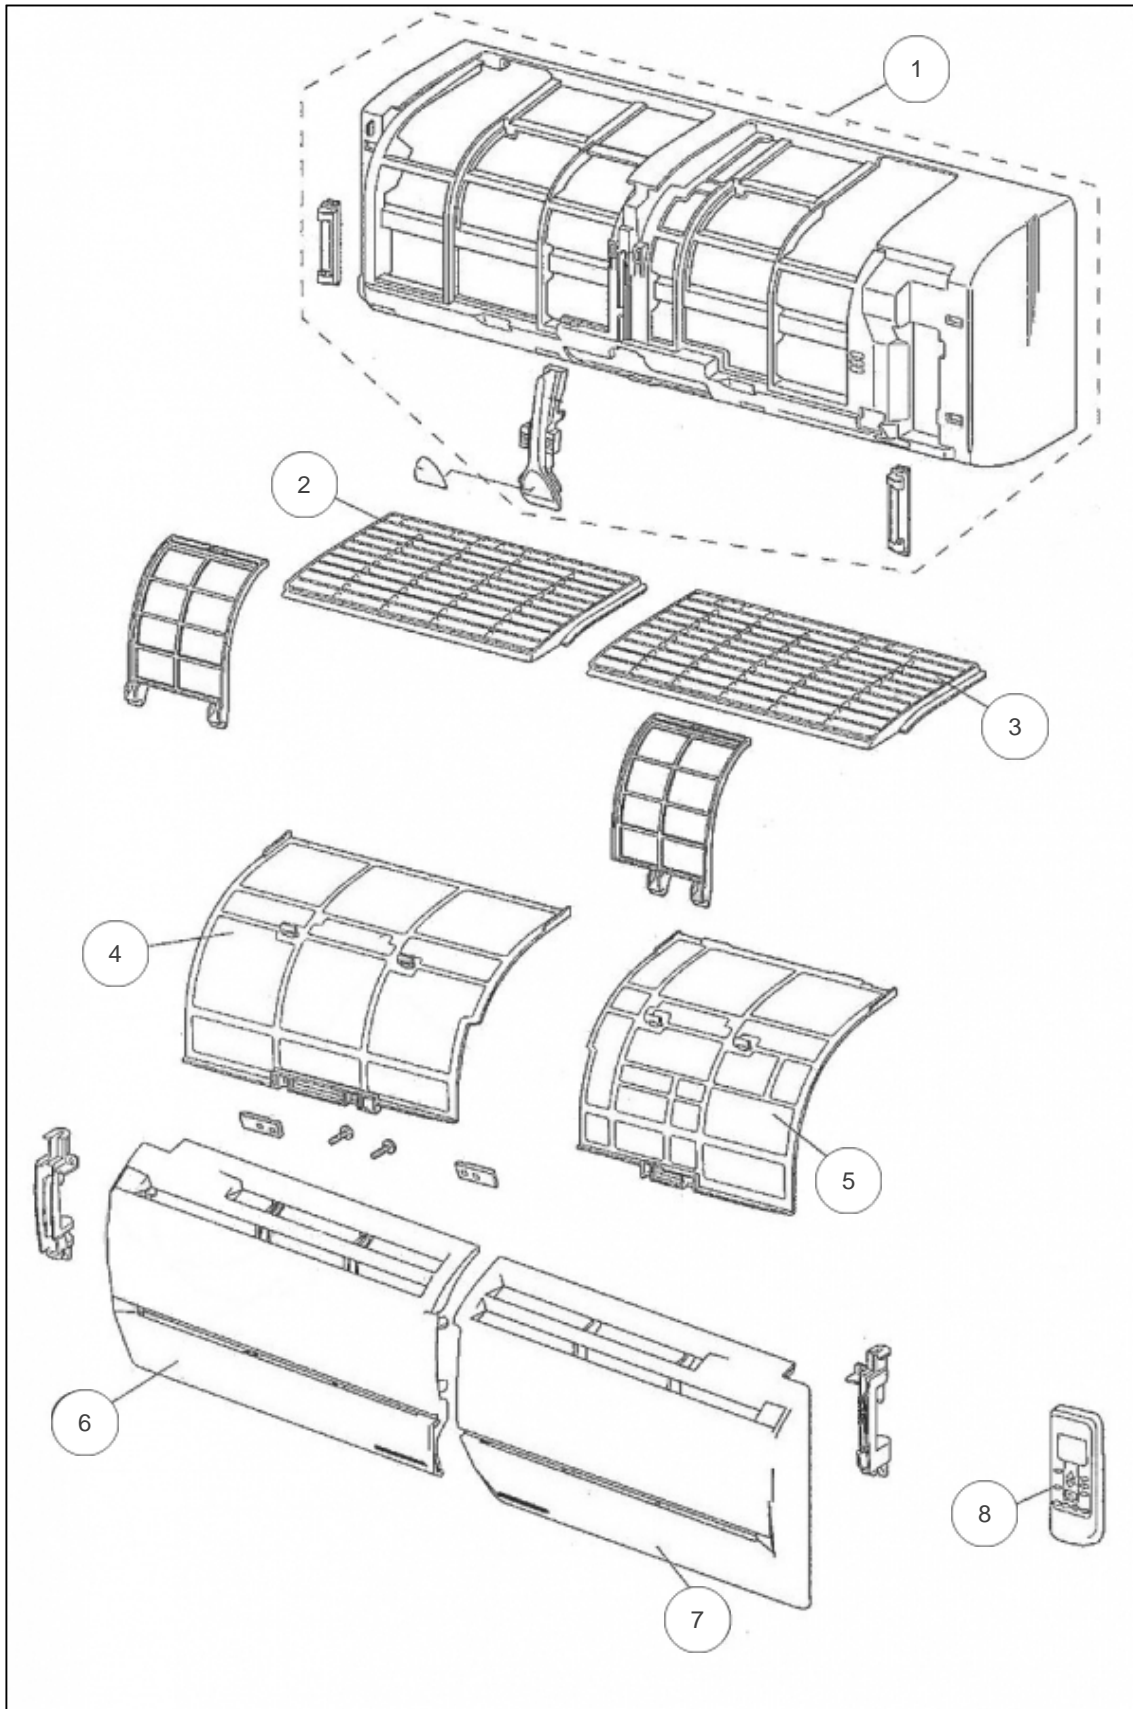

Sauter

Produits

Référence	Nom	Lettre
881409	RS-9LA	A

Références

Repère	Libellé	A
1	CORPS AVANT	890038
2	GRILLE AVANT GAUCHE	890129
3	GRILLE AVANT DROITE	890127
4	FILTRE GAUCHE (GRAND)	890670
5	FILTRE DROIT (PETIT)	890665
6	FACADE GAUCHE	890035
7	FACADE DROITE	890024
8	TELECOMMANDE IR	890045

Références

Repère	Libellé	A
9	EVAPORATEUR	890042
10	SILENTBLOC TURBINE	890019
11	TURBINE	899747
12	SUPPORT MURAL	891223
13	SILENTBLOC MOTEUR	890041
14	MOTEUR VENTILATION	891242
15	BOUCHON DE CONDENSATS	899322
16	MOTEUR VOLET	890040
17	BAC A CONDENSATS	890039
18	TUYAU DE CONDENSATS	890703
19	VOLET HAUT	890036
20	VOLET BAS	890037
21	BORNIER	898718
22	PLATINE REGULATION	890044
23	PLATINE IR	890047