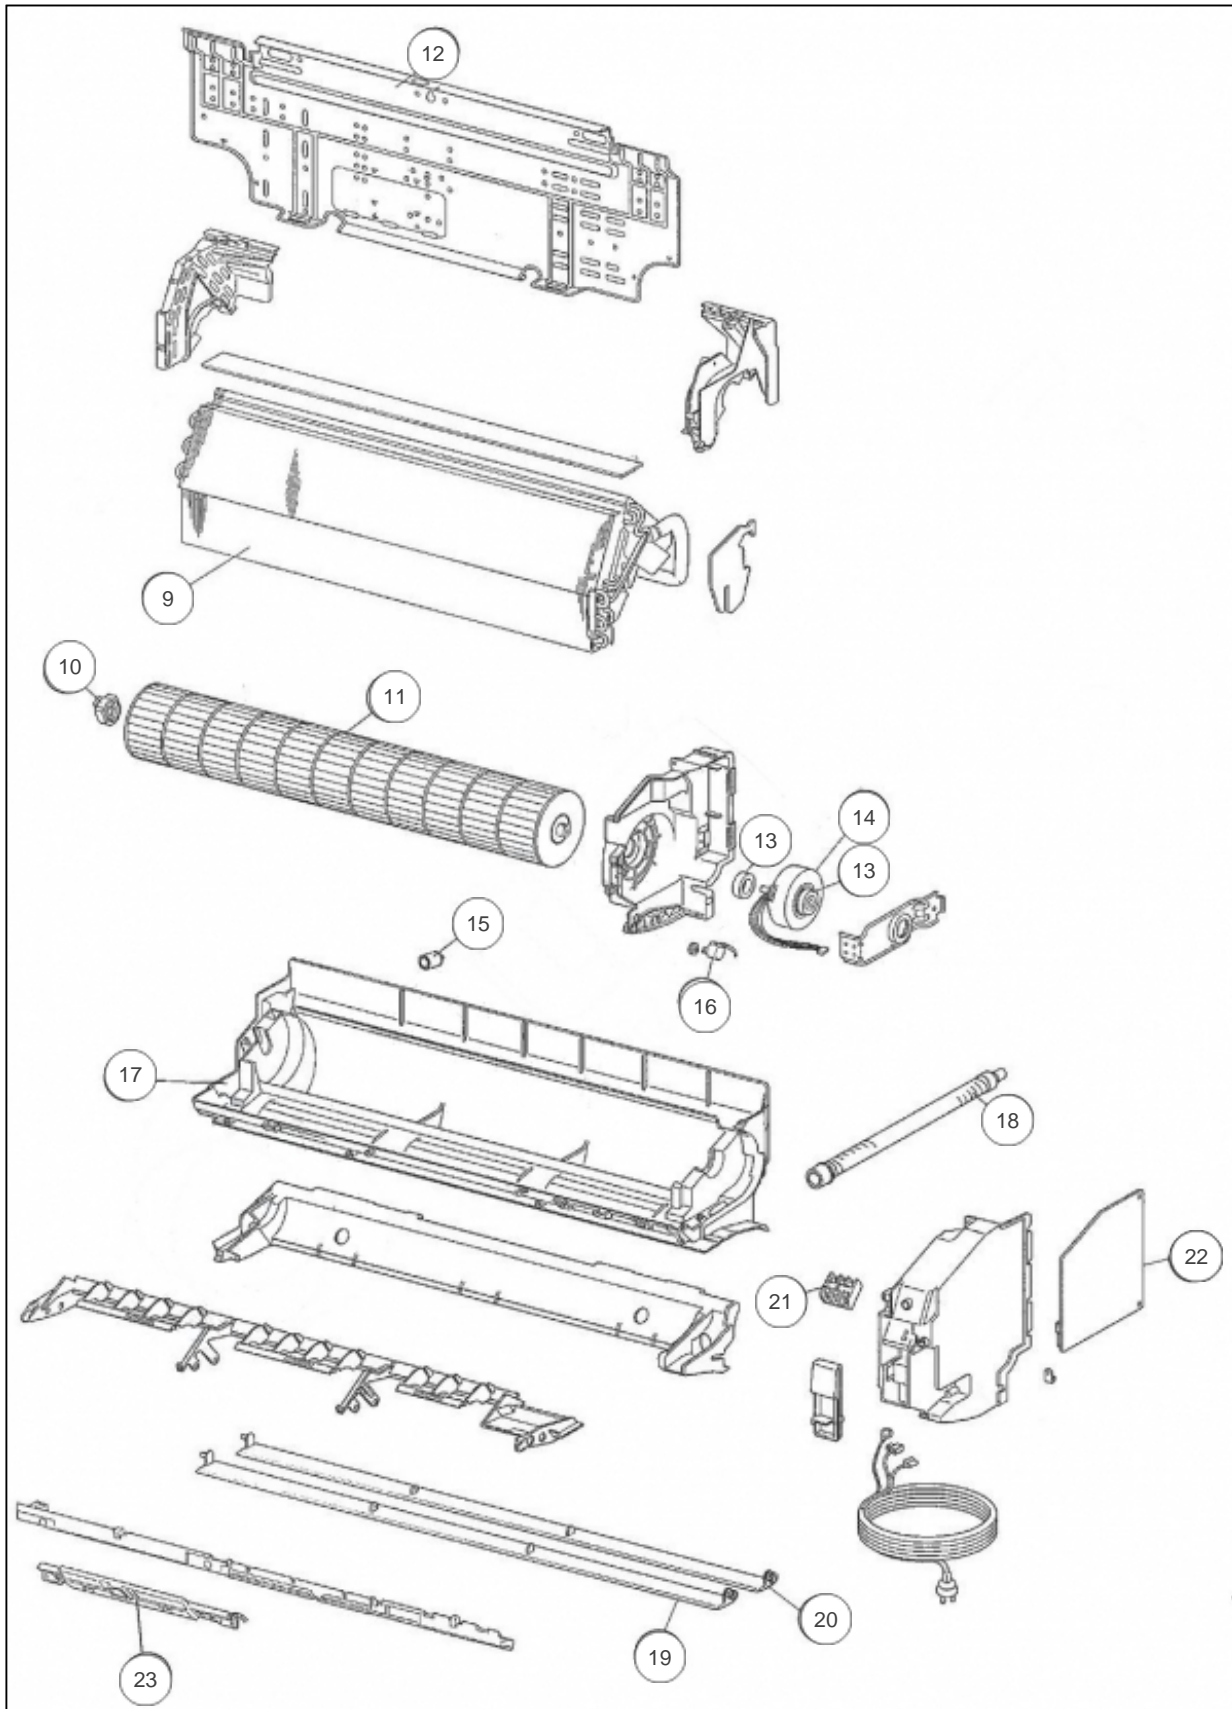

Sauter

Produits

Référence	Nom	Lettre
881409	RS-9LA	A

Références

Repère	Libellé	A
1	CORPS AVANT	890038
2	GRILLE AVANT GAUCHE	890129
3	GRILLE AVANT DROITE	890127
4	FILTRE GAUCHE (GRAND)	890670
5	FILTRE DROIT (PETIT)	890665
6	FACADE GAUCHE	890035
7	FACADE DROITE	890024
8	TELECOMMANDE IR	890045

Références

Repère	Libellé	A
9	EVAPORATEUR	890042
10	SILENTBLOC TURBINE	890019
11	TURBINE	899747
12	SUPPORT MURAL	891223
13	SILENTBLOC MOTEUR	890041
14	MOTEUR VENTILATION	891242
15	BOUCHON DE CONDENSATS	899322
16	MOTEUR VOLET	890040
17	BAC A CONDENSATS	890039
18	TUYAU DE CONDENSATS	890703
19	VOLET HAUT	890036
20	VOLET BAS	890037
21	BORNIER	898718
22	PLATINE REGULATION	890044
23	PLATINE IR	890047