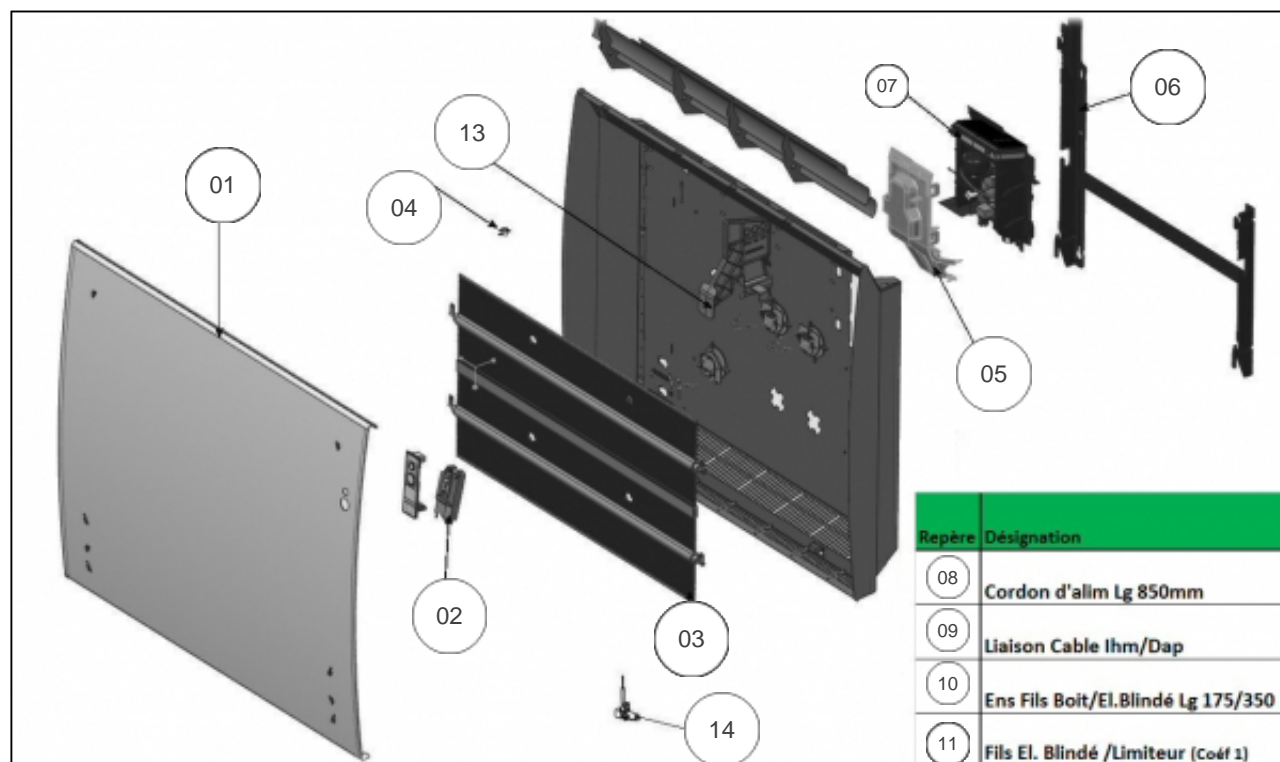

Références

Repère	Libellé	A
01	FACADE 750W BLANCHE	097771
02	DETECTEUR ABS/PRES (DAP 10 DEG)	087152
03	CORPS DE CHAUFFE ALU PEINT 750W	086325
04	LIMITEUR DE TEMPERATURE 105 DEGRES	699924
05	COUVERCLE THERMOSTAT	091467
06	SUPPORT MURAL 300-750W	098557
07	BOITIER BD1 DIGITAL PROG 46	088326
08	CABLE D ALIMENTATION	083395
09	LIAISON CABLE BOITIER IHM/DAP	083391
10	ENSEMBLE FILERIE BOITIER /ELEMENT BLINDE	083418
11	FIL L360	083399
13	SUPPORT LIMITEUR /SEPARATEUR	085115
14	CABLE SONDE	083390