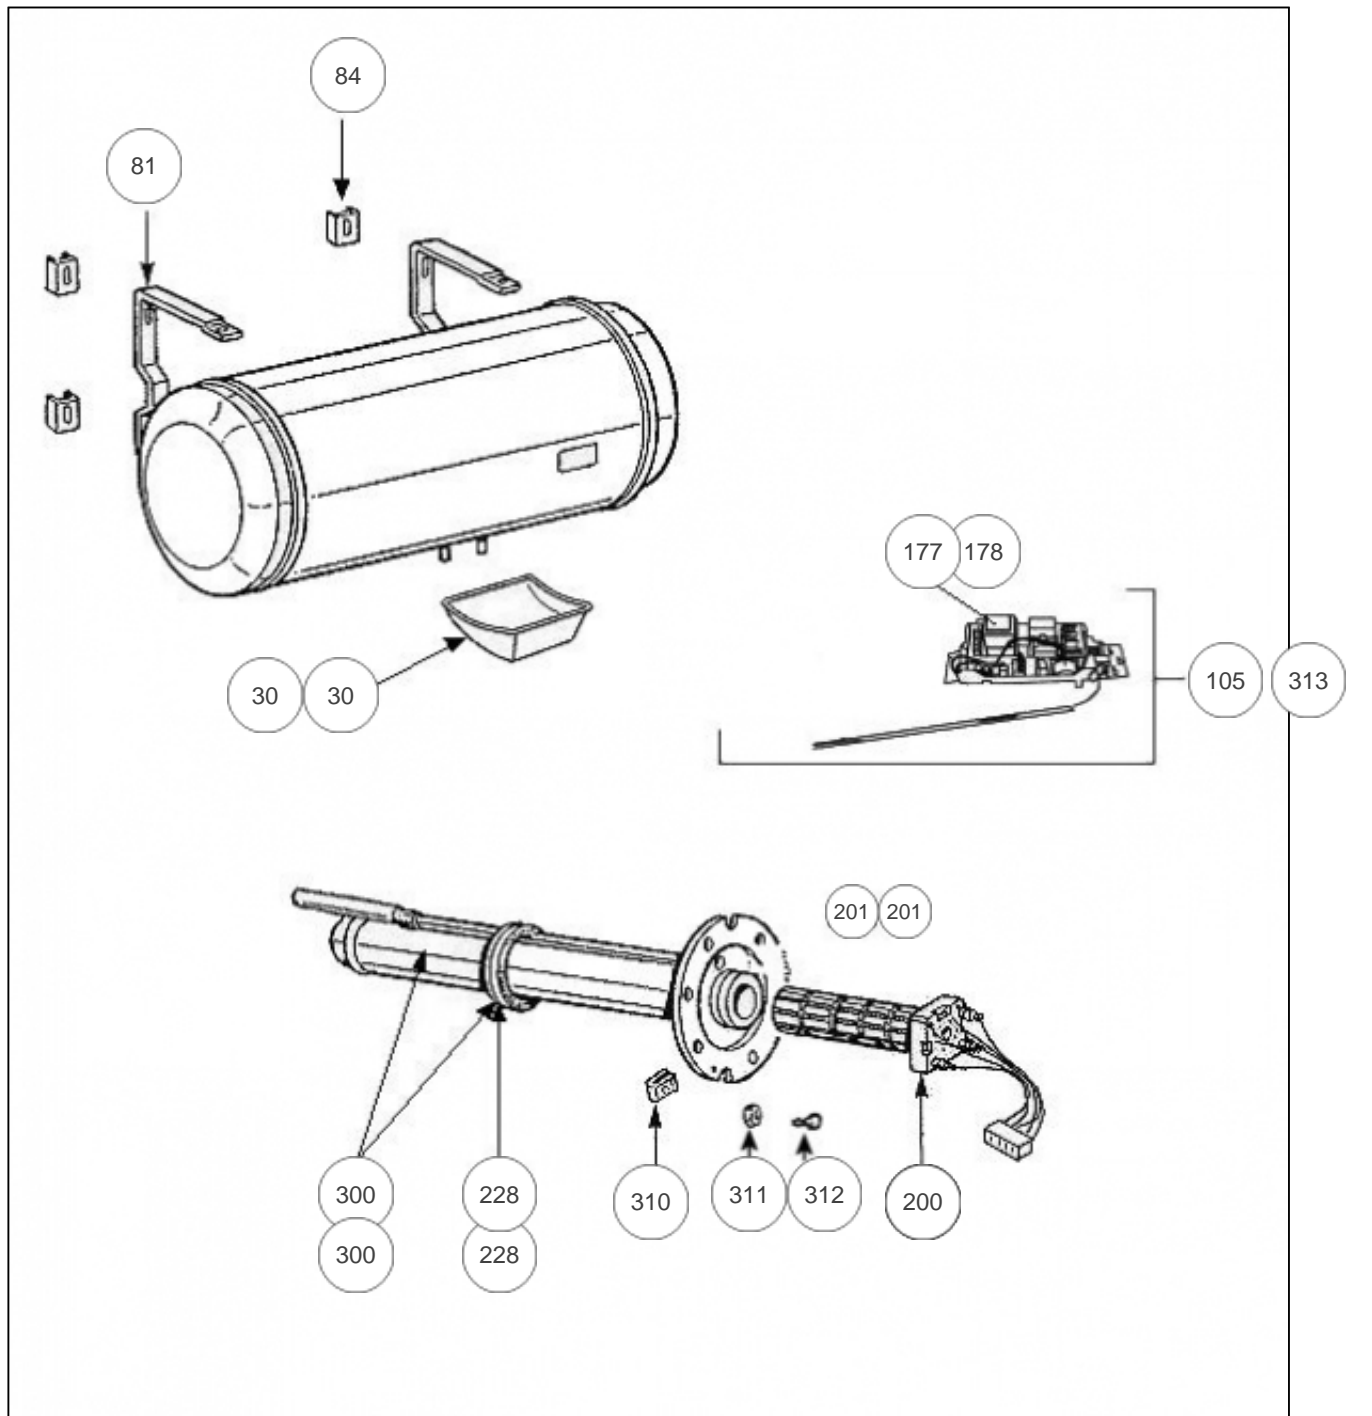

Sauter

Produits

Référence	Nom	Lettre
383420	SAUTER ESSENTIEL HM 200L 2100M	C

Paramètres

Référence	Capacité/Largeur	Puissance(W)	Lettre
383420	200	2100	C

Références

Repère	Libellé	C
30	CAPOT BLANC VS/HZ TEC 2012 <i>avant/before 1409</i>	022531
30	CAPOT LATERAL SS/HZ SAUTER ESSENTIEL <i>depuis/since 1409</i>	022593
81	ETRIER HZ PEINT	022225
84	PATTE DE MAINTIEN ETRIER MURAL	022226
105	THERMOSTAT ELECTRO KITABLE HYB 230V VS/H	029310
177	CARTE DE PUISSANCE MONOPHASEE (VERTE)	099110
178	CARTE DE PUISSANCE TRI 400V (ROUGE)	070210
200	RESISTANCE STEATITE 2100W + CONNECTEUR	060478
201	PATTE FIXATION STEATITE BRIDE PLATE <i>avant/before 1409</i>	026075
201	PATTE FIXATION STEATITE BRIDE PLATE <i>depuis/since 1409</i>	026206
228	JOINT A LEVRE D.82MM <i>avant/before 1409</i>	040155
228	JOINT A LEVRE D.82MM <i>depuis/since 1409</i>	099060
300	CORPS DE CHAUFFE ACI HYBR. D.172 + JOINT <i>avant/before 1409</i>	030136
300	CORPS DE CHAUFFE ACI HYB. + JOINT <i>depuis/since 1409</i>	030201
310	ECROU CAGE <i>avant/before 1409</i>	026020
311	ECROU HM8 X1 <i>depuis/since 1409</i>	026064
312	VIS ANTI-ROTATION HM8 X1 <i>depuis/since 1409</i>	026063
313	CABLE ALIM L1800 3X1.5MM2 SANS PRISE	022993