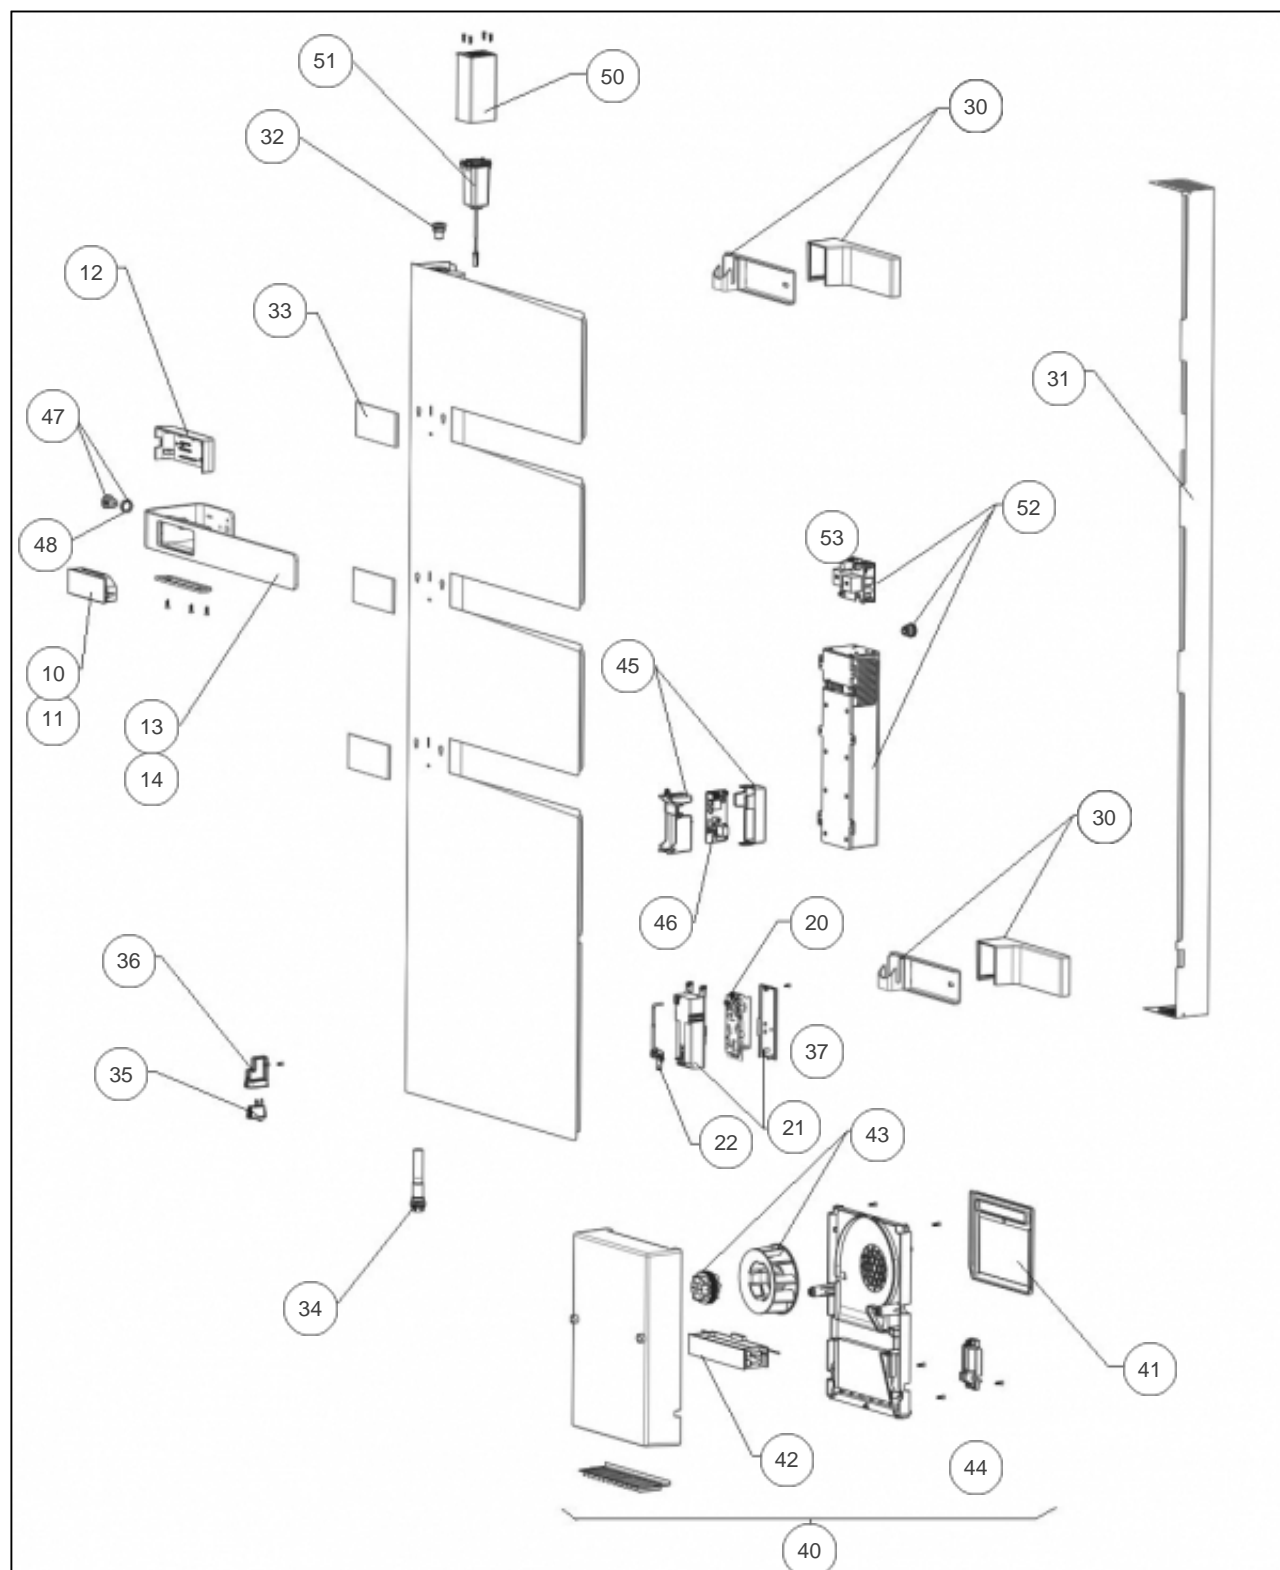

## Sauter

### Paramètres

Référence	Profondeur (mm)	Poids (kg)	Largeur	Hauteur (mm)	Puissance(W)	Couleur	Lettre
592144	180	34	580	1500	1750	GRIS	B