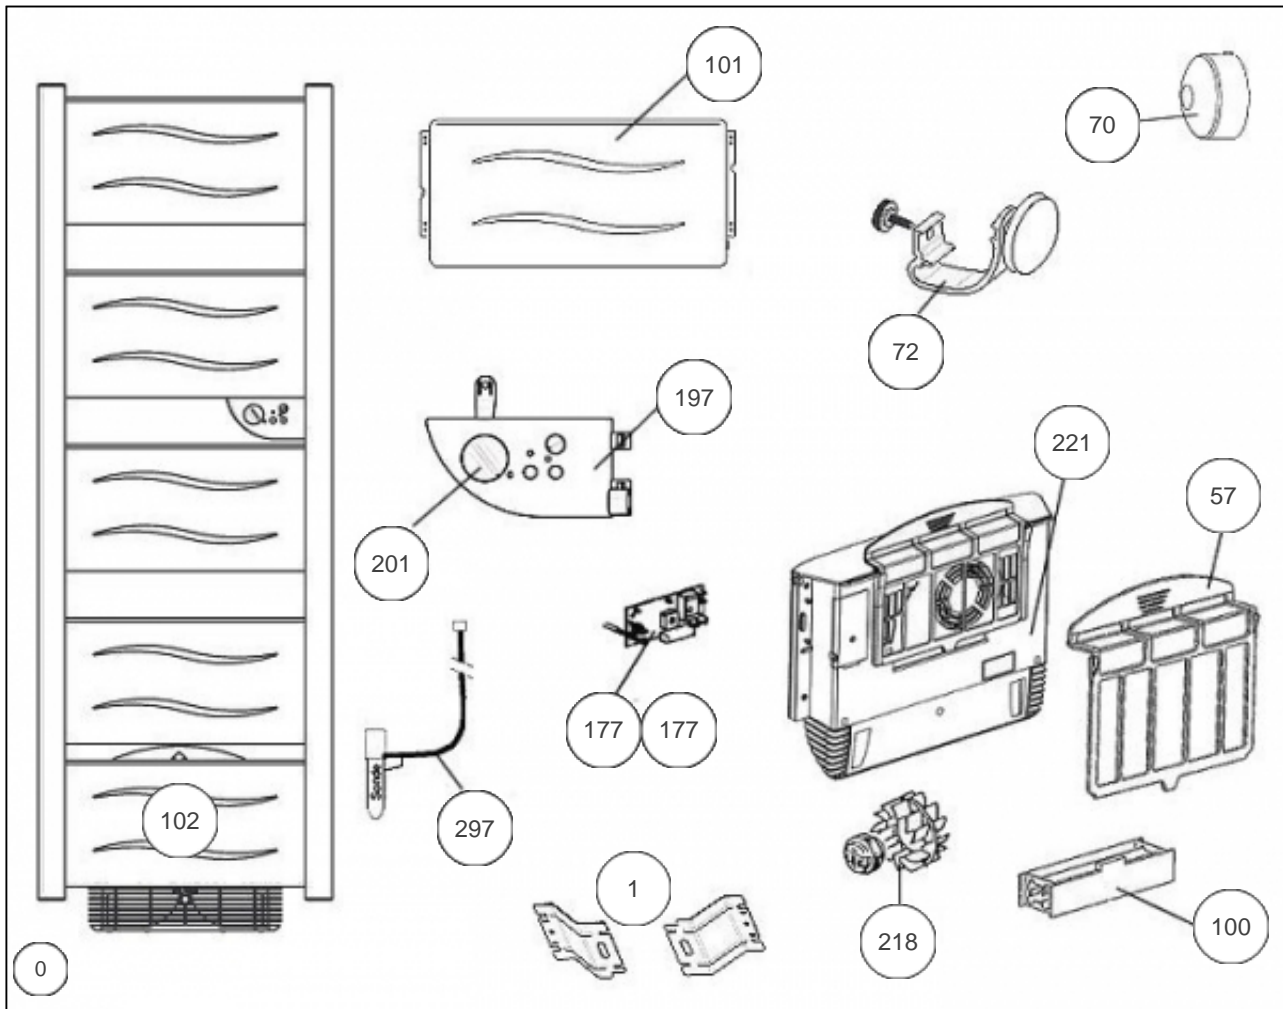

Sauter

Produits

Référence	Nom	Lettre
599017	SAUTER RSS BYZANCE VENTILO 1750W	E

Attention: Le module chauffant qui supporte le bloc turbine est différent des autres.

Paramètres

Référence	Puissance(W)	Tension (V)	Capacité/Largeur	Couleur	Lettre
599017	750+1000	230		BLANC	E

9535

Références

Repère	Libellé	E
0	CROCHETS FIXATIONS MURALES (X4)	098106
1	KIT FIXATIONS BLOC VENTILO	098168
57	FILTRE POUR BLOC TURBINE SSV	088033
70	CACHE FIXATION MURALE BLC (X4)	899806
72	KIT PATERE	094026
100	RESISTANCE 1000W POUR BLOC TURBINE SSV	086097
101	MODULE CHAUFFANT	086287
102	MODULE CHAUFFANT	086288
177	PLATINE THERMOSTAT	087113
	<i>depuis/since 0612</i>	
177	PLATINE THERMOSTAT	087073
	<i>avant/before 0612</i>	
197	BOITIER PLASTIQUE + MOLETTES BYZANCE	091082
201	MOLETTE DE TEMPERATURE	090054
218	MOTO-TURBINE POUR BLOC VENTILATION	088032
221	BLOC DE VENTILATION COMPLET + FILTRE	899807
297	FAISCEAU + SONDE 750W COMBINE	081062