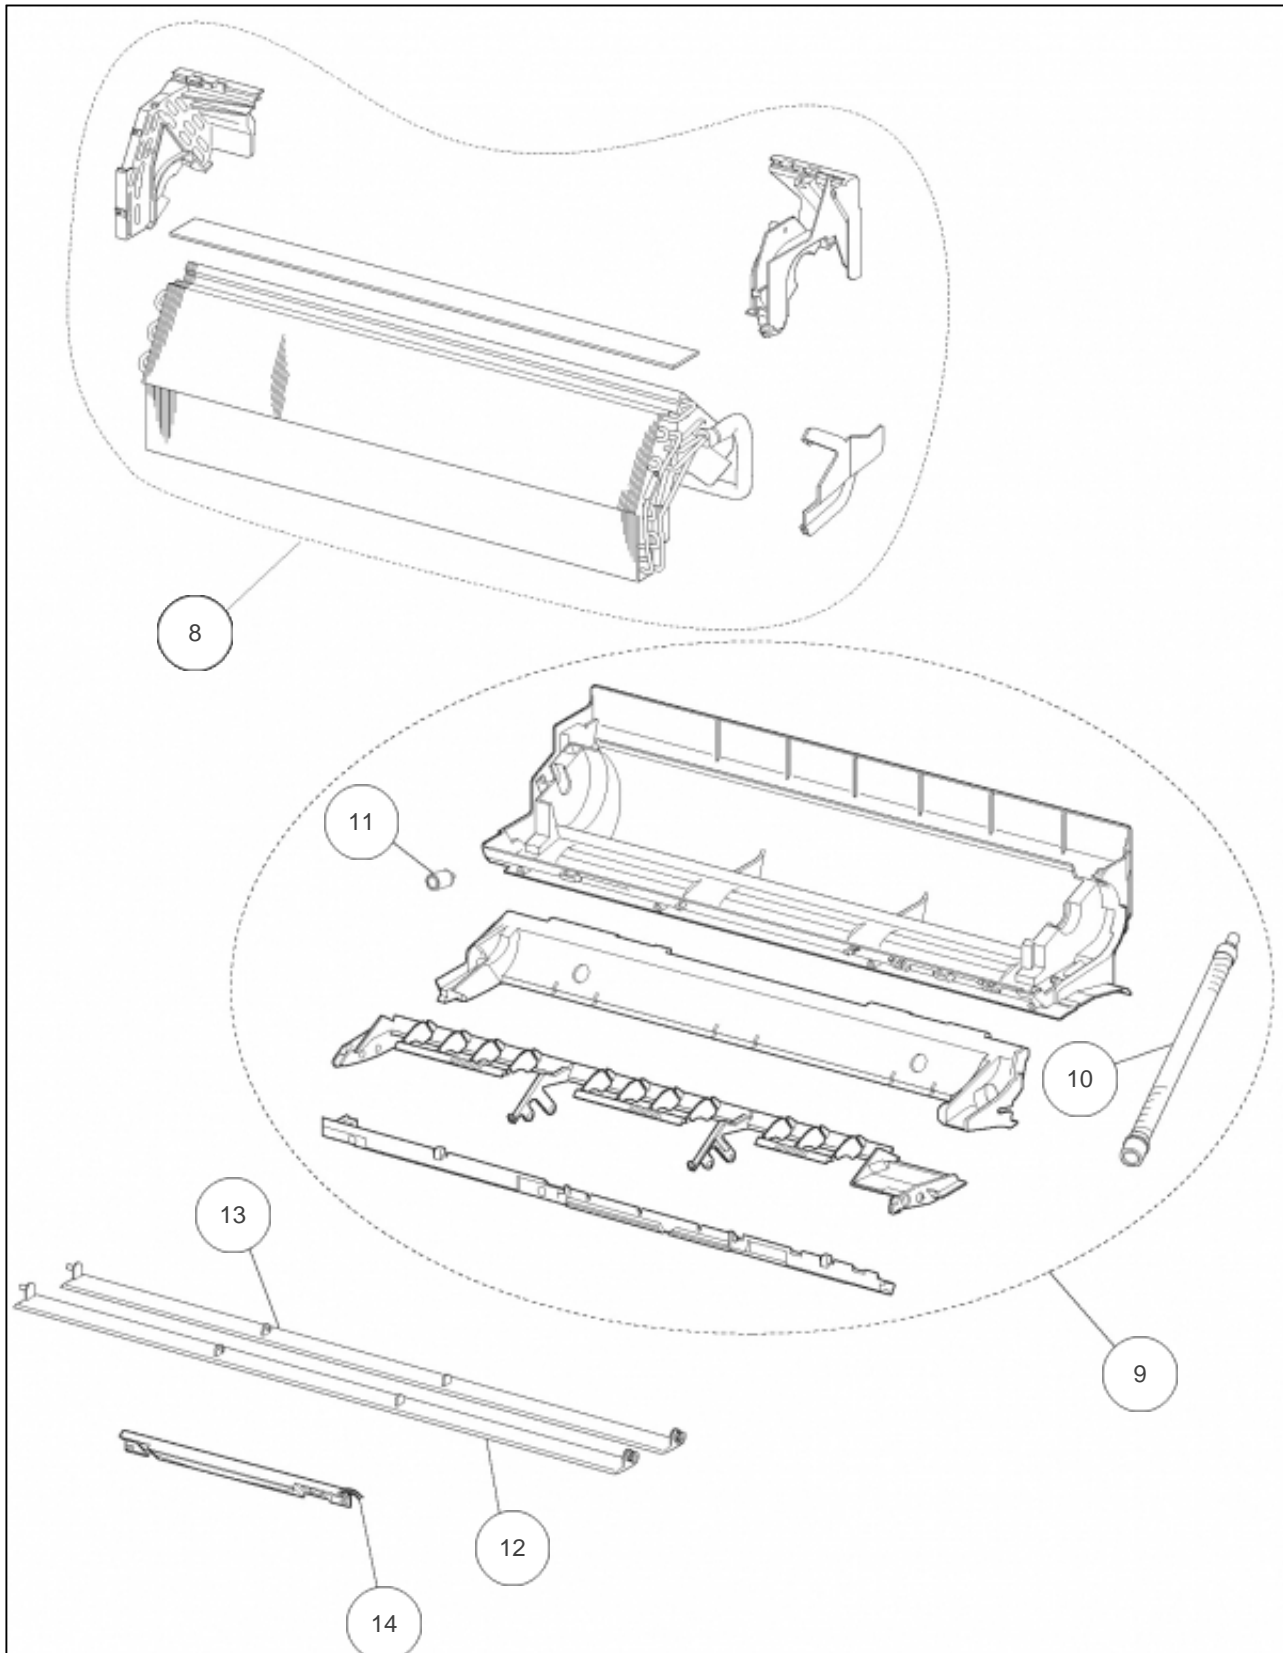

Sauter

Produits

Référence	Nom	Lettre
881818	RSA18LCC	D

Références

Repère	Libellé	D
1	FACADE AVANT	891246
2	FILTRE	891014
3	CORPS AVANT	891250
4	FILTRE ELECTROSTATIQUE ET DESODORISANT AVEC SUPPORT	891247
5	TELECOMMANDE IR	891511
6	SUPPORT TELECOMMANDE	899373
7	SUPPORT MURAL	891223

Références

Repère	Libellé	D
8	EVAPORATEUR COMPLET	898716
9	BAC A CONDENSATS	891519
10	TUYAU DE CONDENSATS	891558
11	BOUCHON DE CONDENSATS	898106
12	VOLET HAUT	891251
13	VOLET BAS	891252
14	PLATINE IR	891245

Références

Repère	Libellé	D
15	SILENTBLOC TURBINE	890019
16	TURBINE	899747
17	MOTEUR VENTILATION	891242
18	MOTEUR VOLET	890040
19	ENGRENAGE MOTEUR	898766
20	BORNIER	898419
21	PLATINE REGULATION	891510