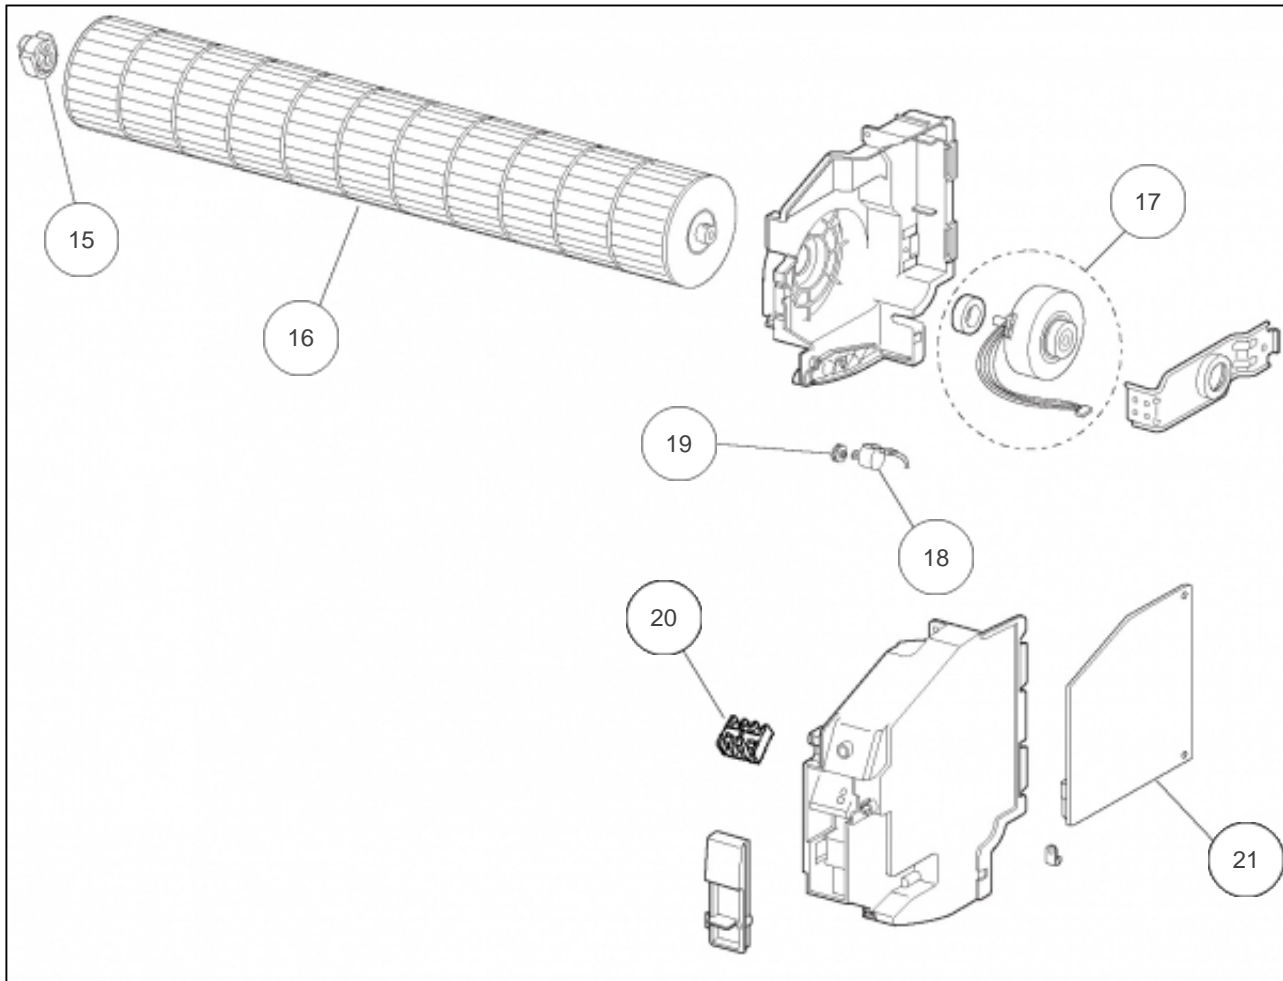

Sauter

Produits

Référence	Nom	Lettre
881818	RSA18LCC	D

Références

Repère	Libellé	D
1	FACADE AVANT	891246
2	FILTRE	891014
3	CORPS AVANT	891250
4	FILTRE ELECTROSTATIQUE ET DESODORISANT AVEC SUPPORT	891247
5	TELECOMMANDE IR	891511
6	SUPPORT TELECOMMANDE	899373
7	SUPPORT MURAL	891223

Références

Repère	Libellé	D
8	EVAPORATEUR COMPLET	898716
9	BAC A CONDENSATS	891519
10	TUYAU DE CONDENSATS	891558
11	BOUCHON DE CONDENSATS	898106
12	VOLET HAUT	891251
13	VOLET BAS	891252
14	PLATINE IR	891245

Références

Repère	Libellé	D
15	SILENTBLOC TURBINE	890019
16	TURBINE	899747
17	MOTEUR VENTILATION	891242
18	MOTEUR VOLET	890040
19	ENGRENAGE MOTEUR	898766
20	BORNIER	898419
21	PLATINE REGULATION	891510