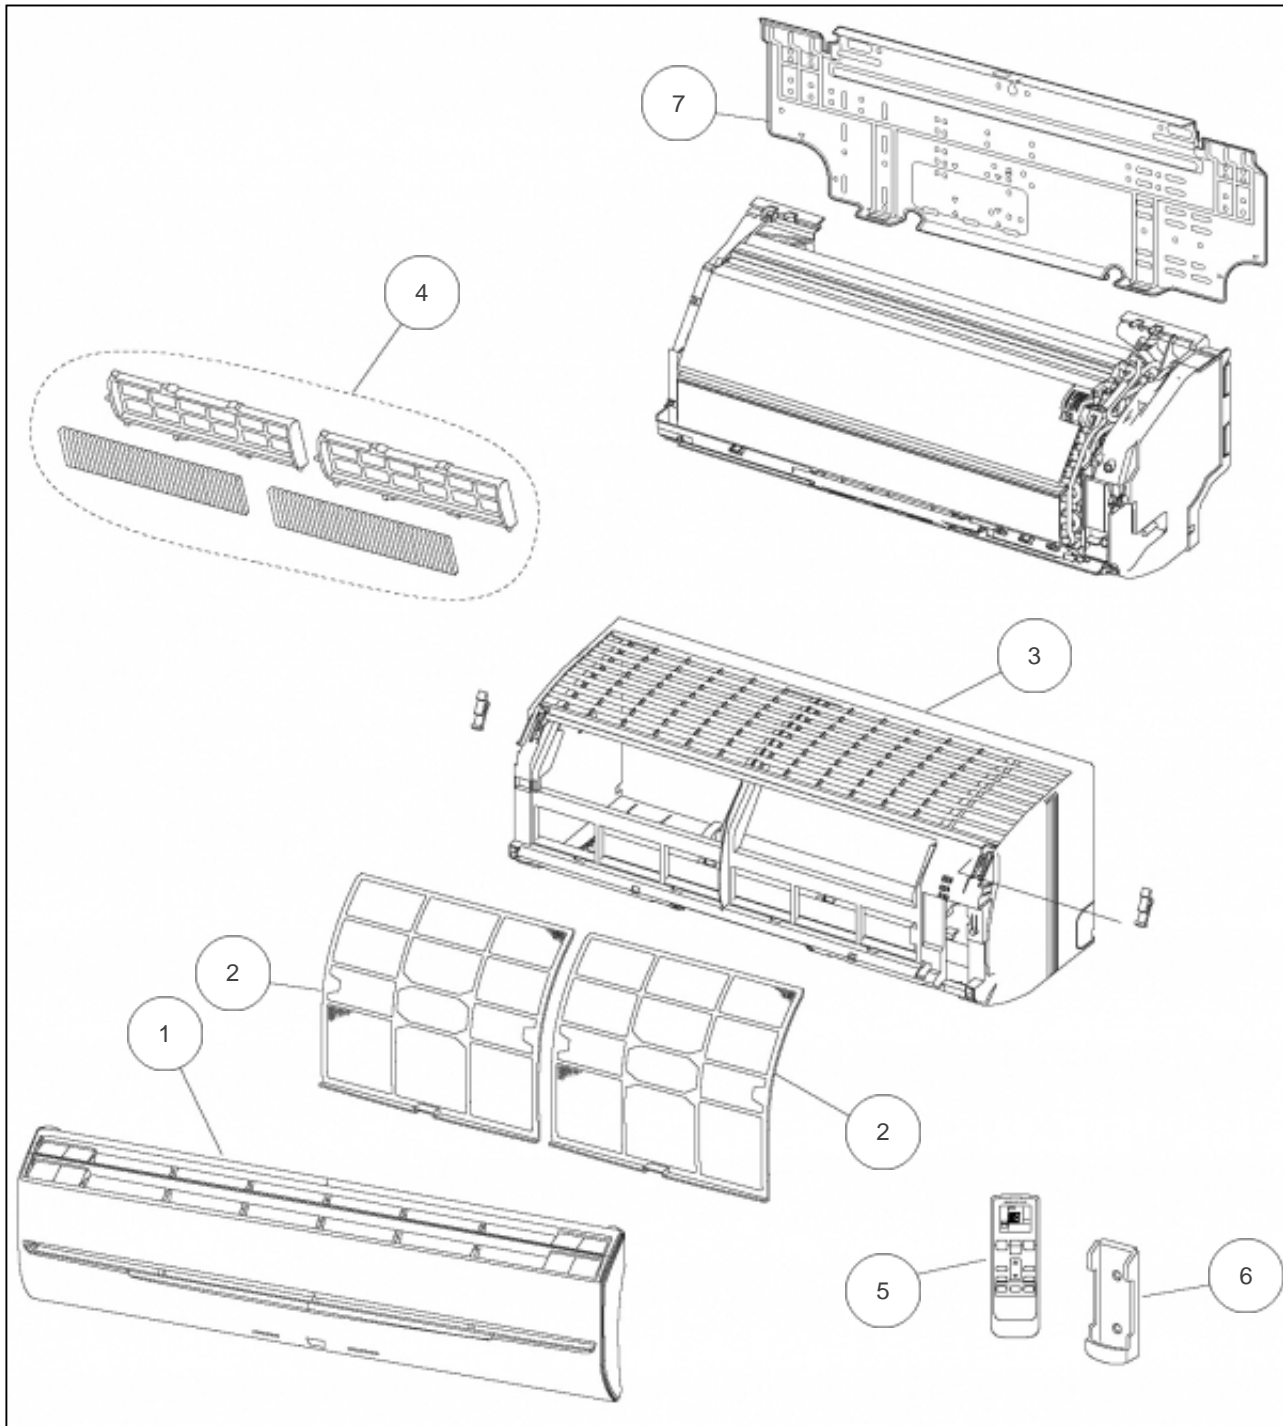

Sauter

Produits

Référence	Nom	Lettre
881818	RSA18LCC	D

Références

Repère	Libellé	D
1	FACADE AVANT	891246
2	FILTRE	891014
3	CORPS AVANT	891250
4	FILTRE ELECTROSTATIQUE ET DESODORISANT AVEC SUPPORT	891247
5	TELECOMMANDE IR	891511
6	SUPPORT TELECOMMANDE	899373
7	SUPPORT MURAL	891223

Références

Repère	Libellé	D
8	EVAPORATEUR COMPLET	898716
9	BAC A CONDENSATS	891519
10	TUYAU DE CONDENSATS	891558
11	BOUCHON DE CONDENSATS	898106
12	VOLET HAUT	891251
13	VOLET BAS	891252
14	PLATINE IR	891245

Références

Repère	Libellé	D
15	SILENTBLOC TURBINE	890019
16	TURBINE	899747
17	MOTEUR VENTILATION	891242
18	MOTEUR VOLET	890040
19	ENGRENAGE MOTEUR	898766
20	BORNIER	898419
21	PLATINE REGULATION	891510