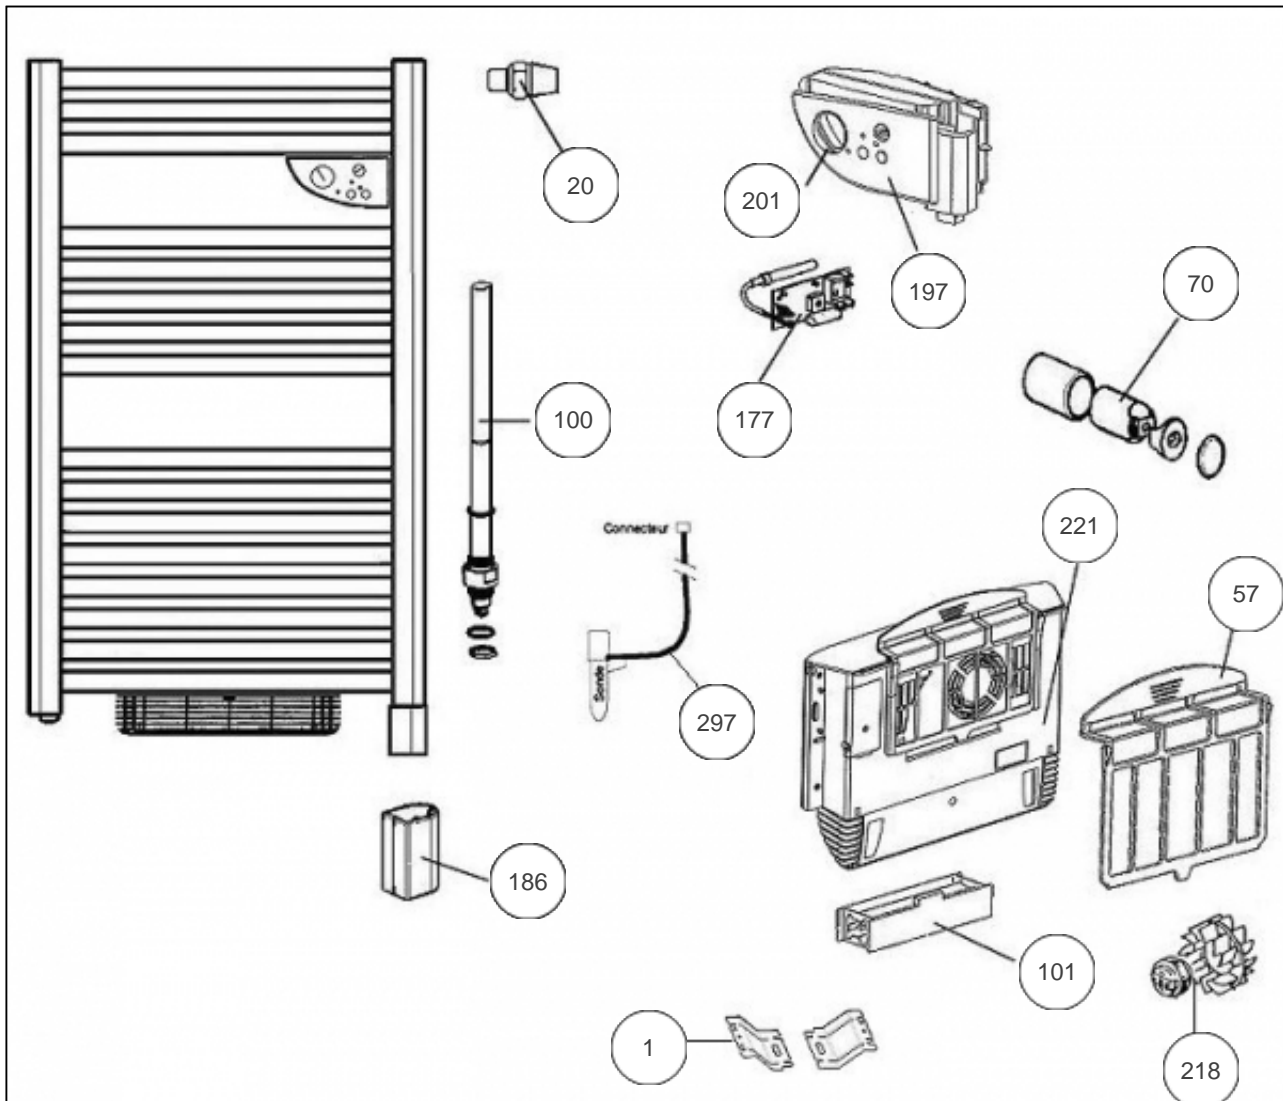

### Paramètres

Référence	Puissance(W)	Tension (V)	Capacité/Largeur	Couleur	Lettre
590415	500+1000	230		BLANC	D

9533