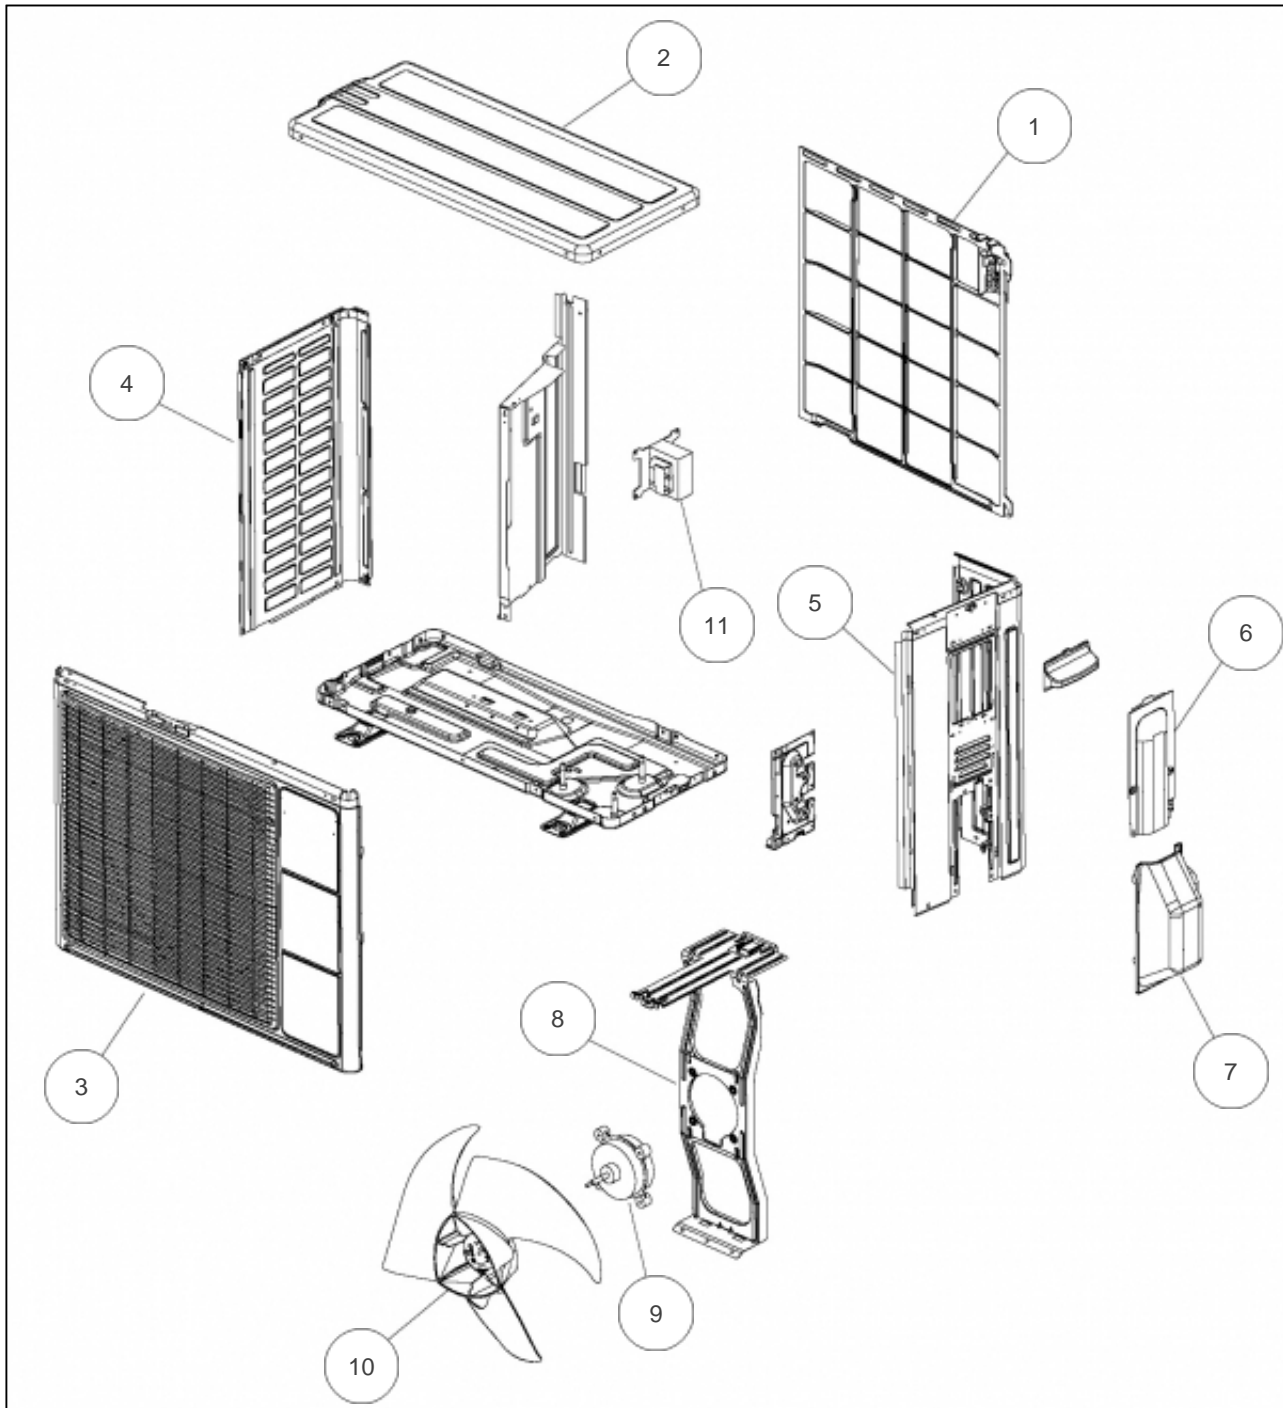

Sauter

Produits

Référence	Nom	Lettre
892612	ROG12LEC	

Références

Repère	Libellé	
1	GRILLE DE PROTECTION CONDENSEUR	898445
2	TOIT	898444
3	FACADE AVANT	898441
4	FACADE GAUCHE	898442
5	FACADE LATÉRALE DROITE	898447
6	CACHE BORNIER	898446
7	CACHE RACCORDS	898336
8	SUPPORT MOTEUR	898354
9	MOTEUR VENTILATION	898795
10	HELICE	897297
11	BOBINE D'ARRET	898450
12	SORTIE DE CONDENSATS	897361
13	BOUCHON DE CONDENSAT DE GROUPE	899414

Références

Repère	Libellé	
14	CONDENSEUR	898798
15	COMPRESSEUR	898457
16	VANNE 2 VOIES 1/4 LIQUIDE	898367
17	VANNE 3 VOIES 3/8 GAZ	898680
18	SILENCIEUX	898196
19	VANNE 4 VOIES	898799
20	BOBINE VANNE 4 VOIES	898452
21	DETENDEUR	898693
22	BOBINE DETENDEUR	898695
23	PLATINE REGULATION	898797
24	SONDE EXTERIEURE	898461
25	JEU DE SONDAS REFOULEMENT ET CONDENSEUR	898725
26	PATE THERMIQUE	893576