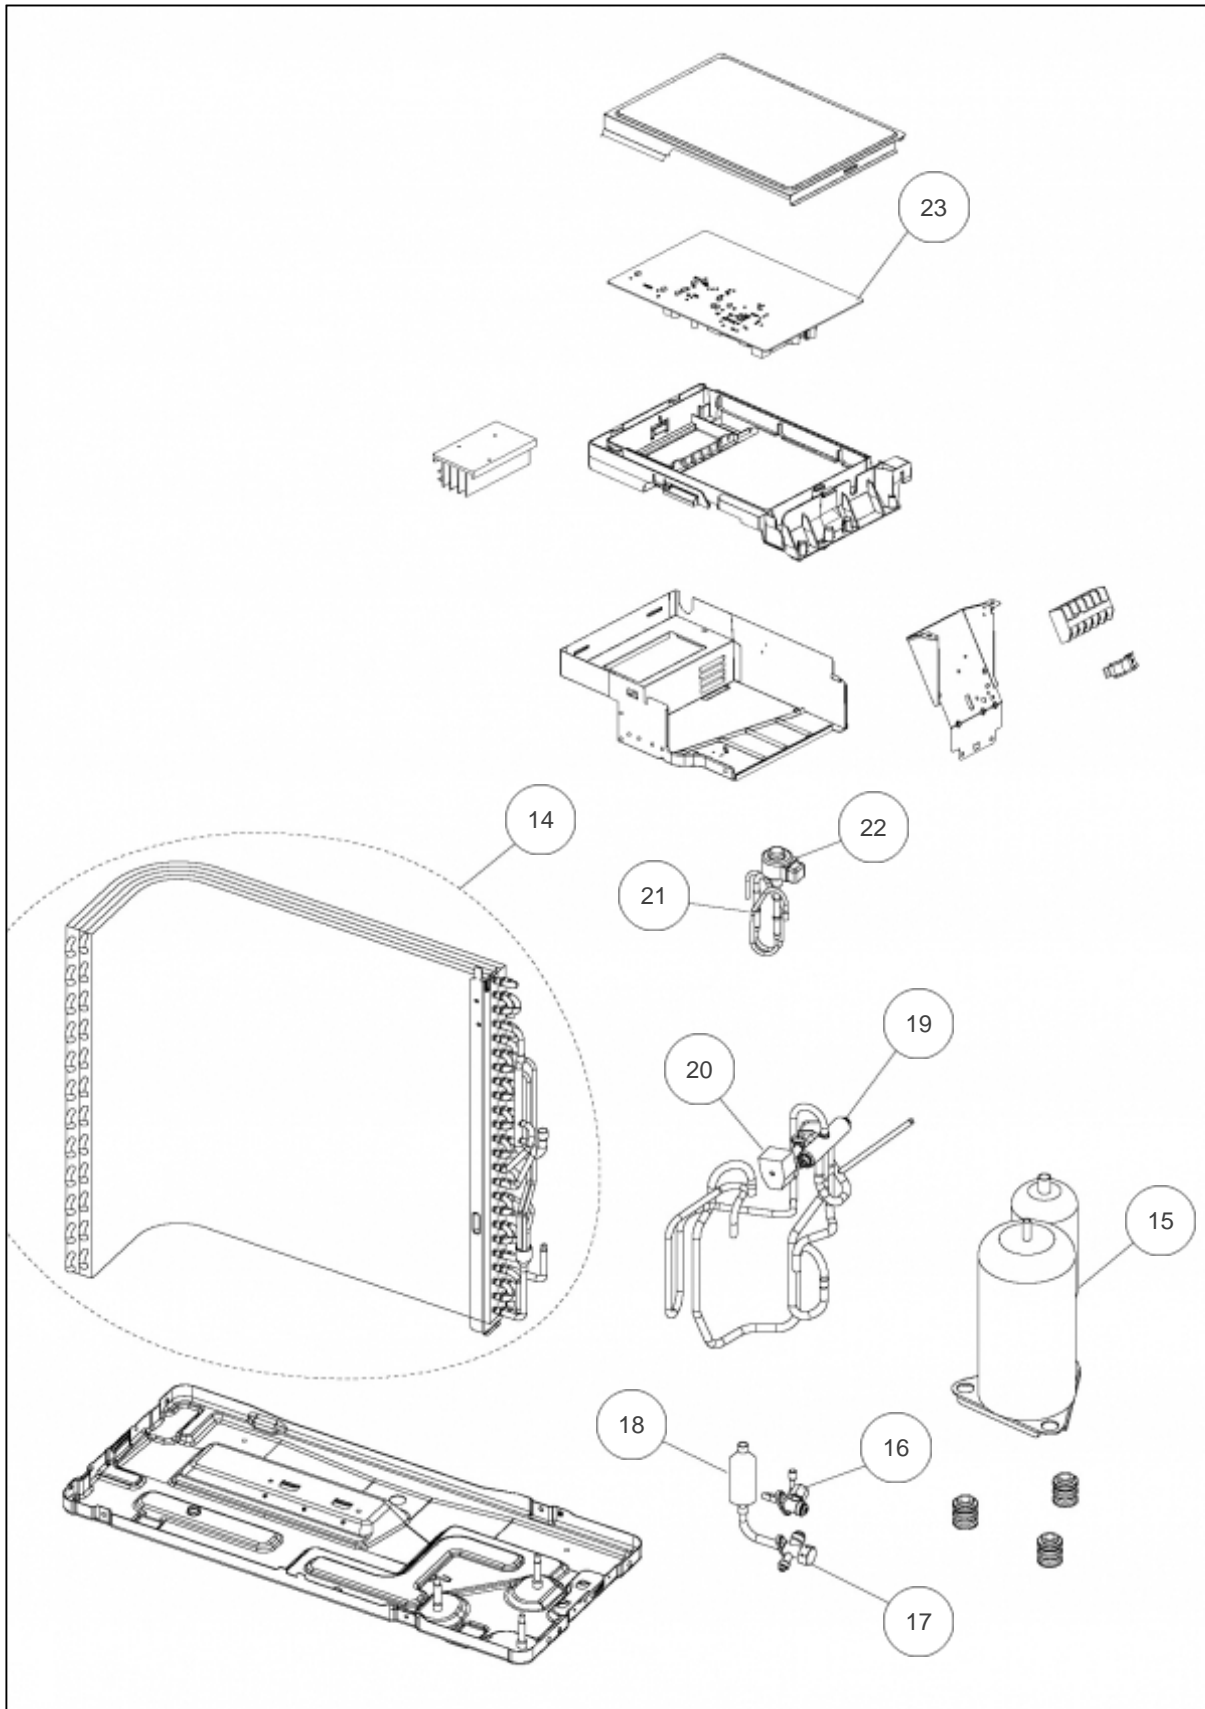

Sauter

Produits

Référence	Nom	Lettre
892612	ROG12LEC	

Références

Repère	Libellé	
1	GRILLE DE PROTECTION CONDENSEUR	898445
2	TOIT	898444
3	FACADE AVANT	898441
4	FACADE GAUCHE	898442
5	FACADE LATÉRALE DROITE	898447
6	CACHE BORNIER	898446
7	CACHE RACCORDS	898336
8	SUPPORT MOTEUR	898354
9	MOTEUR VENTILATION	898795
10	HELICE	897297
11	BOBINE D'ARRET	898450
12	SORTIE DE CONDENSATS	897361
13	BOUCHON DE CONDENSAT DE GROUPE	899414

Références

Repère	Libellé	
14	CONDENSEUR	898798
15	COMPRESSEUR	898457
16	VANNE 2 VOIES 1/4 LIQUIDE	898367
17	VANNE 3 VOIES 3/8 GAZ	898680
18	SILENCIEUX	898196
19	VANNE 4 VOIES	898799
20	BOBINE VANNE 4 VOIES	898452
21	DETENDEUR	898693
22	BOBINE DETENDEUR	898695
23	PLATINE REGULATION	898797
24	SONDE EXTERIEURE	898461
25	JEU DE SONDAS REFOULEMENT ET CONDENSEUR	898725
26	PATE THERMIQUE	893576