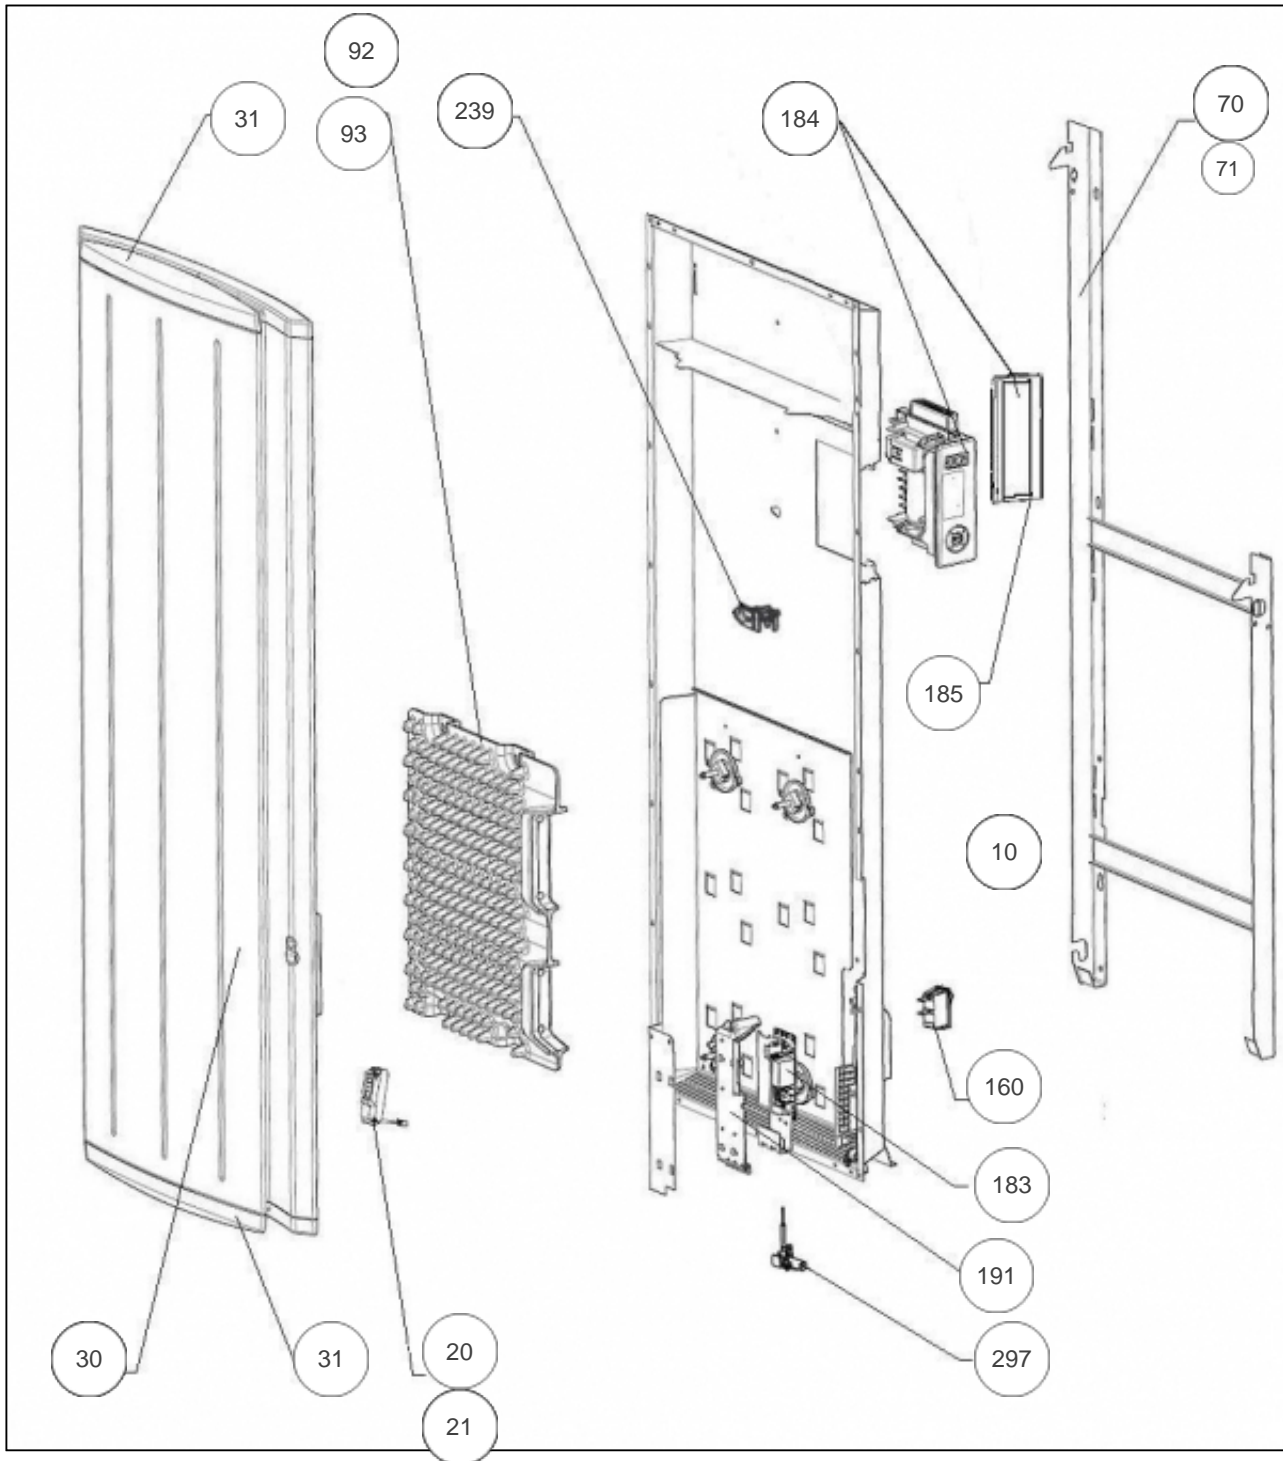

Sauter

Produits

Référence	Nom	Lettre
579810	BOLERO AUTONOME V 1000W BLC	A

Paramètres

Référence	Puissance(W)	Lettre
579810	1000	A

Références

Repère	Libellé	A
10	FAISCEAU DE PUISSANCE 1000W	083326
20	BOITIER + CELLULE (DAP 0)	087180
21	CABLE LIAISON BOITIER DIGIT. / CELLULE	083323
30	FACADE BOLERO 2 DIGITAL V 1000W	097620
31	JOUE BOLERO 2 VERTICAL	093149
70	SUPPORT MURAL V 1000W	098318
71	KIT VISSERIE - CHEVILLES ET VIS	098722
92	CORPS DE CHAUFFE FONTE 690W + SUPPORTS	086342
160	INTERRUPTEUR + CABLE ALIM. BLANC	083335
183	CARTE DE PUISSANCE U0-53-2703	087374
184	BOITIER COMMANDE DIGITAL I2G PROG198	088254
185	VOLET SEUL POUR BOITIER DIGITAL I2G	091465
191	BOITIER PLASTIQUE SEUL CARTE PUISSANCE	091092
239	LIMITEUR DE TEMPERATURE 102 DEG	085050
297	SONDE THERMOSTAT LG240MM	083055