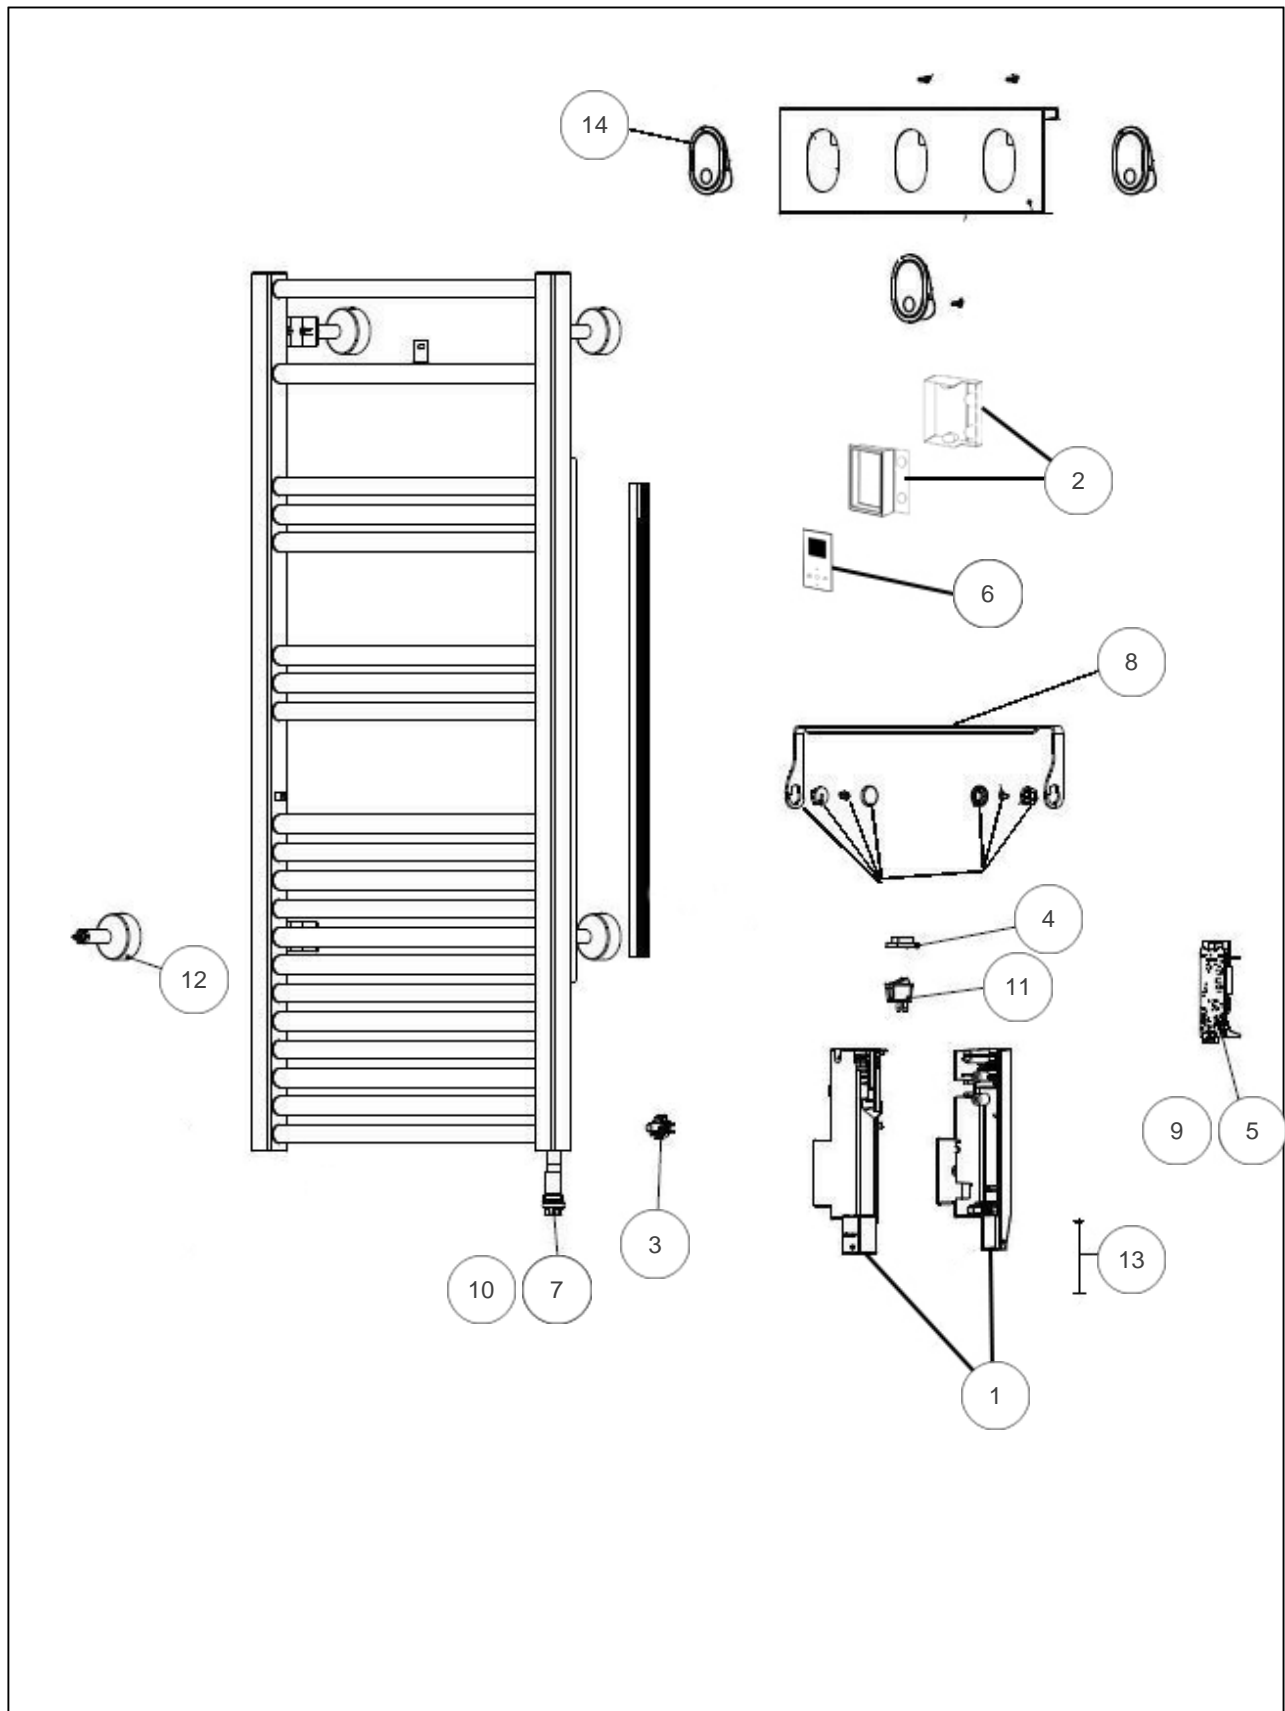

Sauter

Produits

Référence	Nom	Lettre
220056	MARAPI TACTILE 0750W BLC	B

Paramètres

Référence	Poids (kg)	Profondeur (mm)	Largeur	Hauteur (mm)	Lettre
220056	20	115	500	1450	B

Références

Repère	Libellé	B
1	BOITIER SANS CARTE + COUVERCLE	091458
2	BOITIER PLAST SANS COMMANDE DIGITALE	083483
3	CABLE SONDE	082397
4	CACHE INTERRUPTEUR	083374
5	CARTE DE PUISSANCE	088418
6	COMMANDE DIGITALE PROG 63	089267
7	ELEMENT CHAUFFANT 750W	086529
8	ENSEMBLE BARRE SERVIETTE	094162
9	CABLE ALIMENTATION + SONDE	083448
10	FAISCEAU ELECTRIQUE RESISTANCE	083595
11	INTERRUPTEUR UNIPOLAIRE	082175
12	KIT FIXATIONS COURT BLANC + PURGEUR	098518
14	PATERE	098513