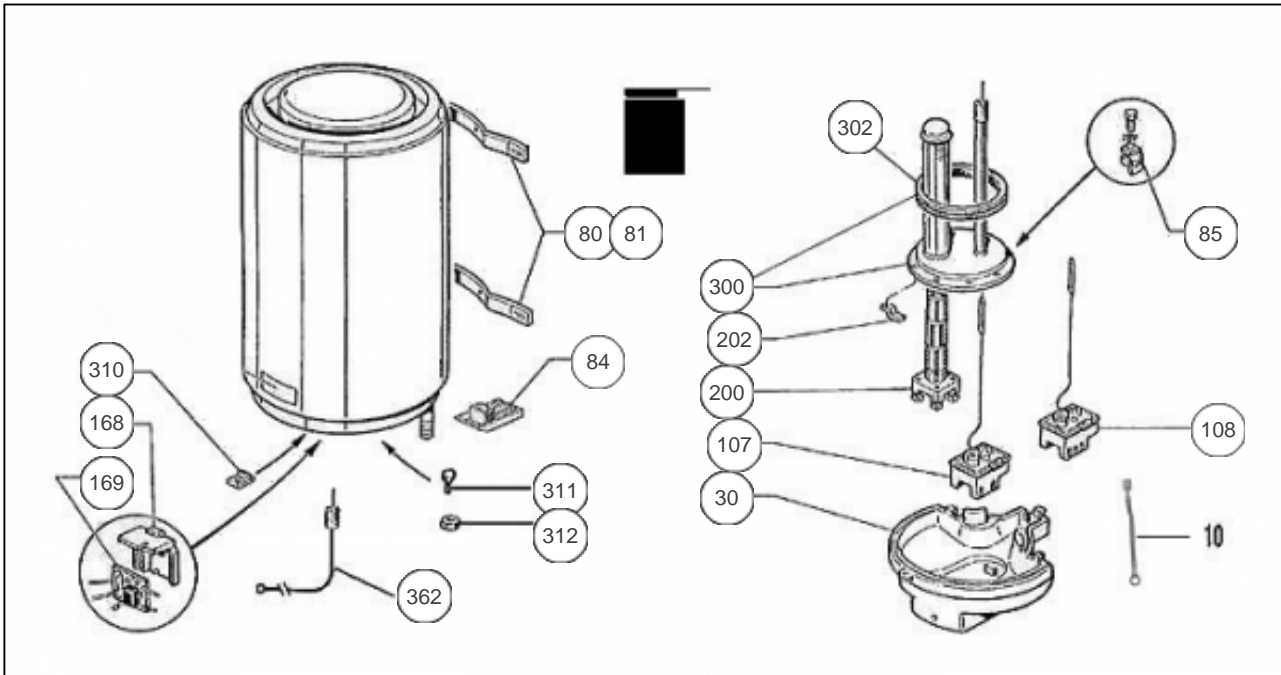

Sauter

Produits

Référence	Nom	Lettre
351034	SAUTER VM MONO STEATITE 75 L	B

Paramètres

Référence	Puissance(W)	Tension (V)	Capacité/Largeur	Couleur	Lettre
351034	1200	230	75		B

1353

Références

Repère	Libellé	B
30	CAPOT BLANC	022279
80	ETRIER <i>avant/before 01.49</i>	022166
81	ETRIER D'ACCROCHAGE <i>depuis/since 01.49</i>	022308
84	PATIN	022280
85	ENSEMBLE BORNE DE TERRE	026044
107	THERMOSTAT 1 BULBE 230V	070130
168	SUPPORT PLATINE ACI MURAL NOIR	040242
169	PLATINE ELECTRONIQUE ACI TC	040239
200	RESISTANCE STEATITE 1200W 230V	060177
202	SUPPORT ELEMENT	026041
300	CORPS DE CHAUFFE ACI D.195 + JOINT	040227
302	JOINT A LEVRE D.112MM	040158
310	ECROU CAGE <i>avant/before 02.05</i>	026020
311	VIS ANTI-ROTATION HM8 X1 <i>depuis/since 02.05</i>	026063
312	ECROU HM8 X1 <i>depuis/since 02.05</i>	026064
362	ANODE ACI + BOUCHON	040374