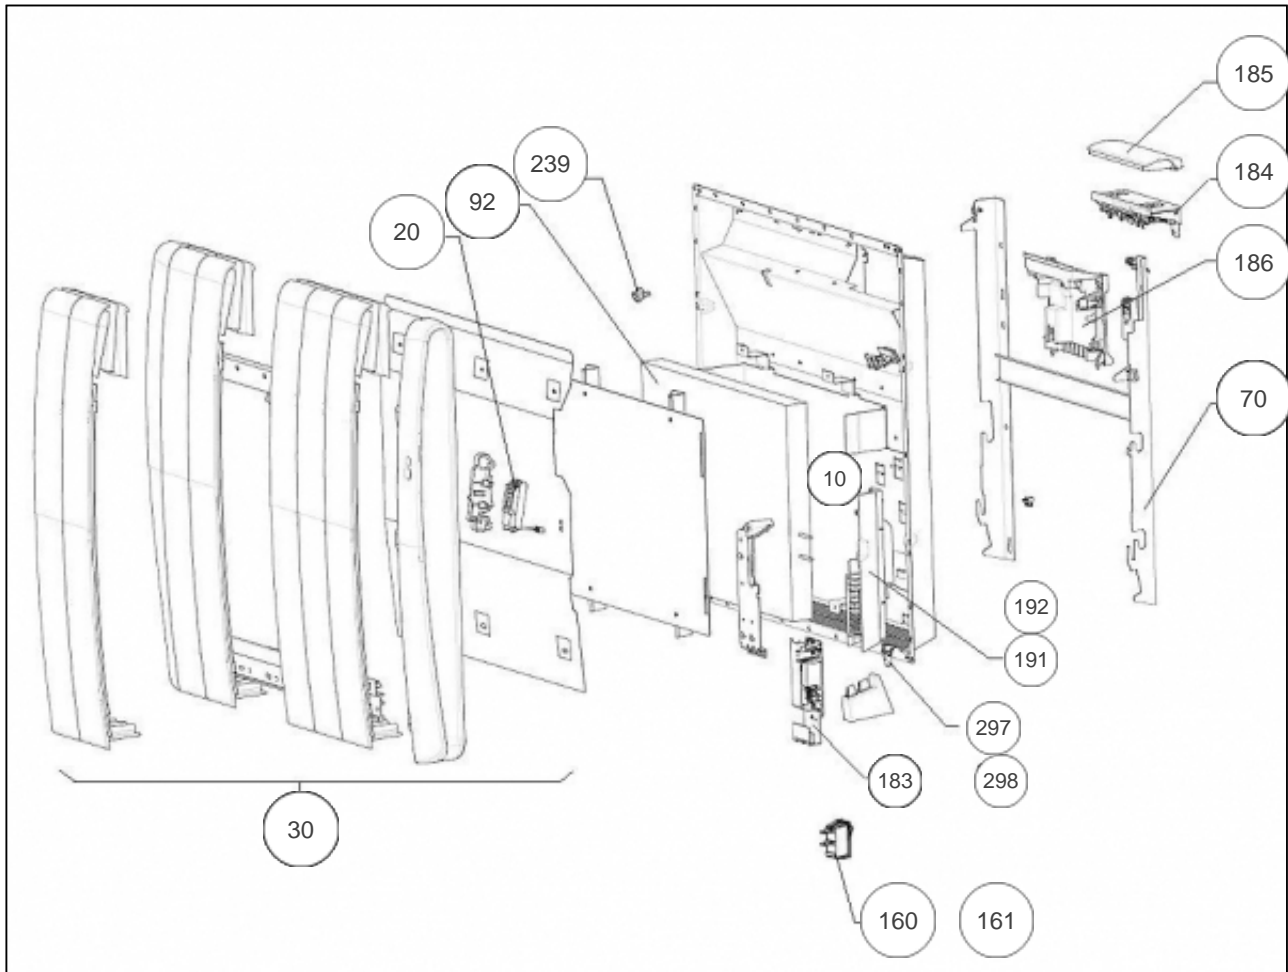

Sauter

Produits

Référence	Nom	Lettre
580007	SAUTER RAD FORLANE H 0750W BLC	A

Paramètres

Référence	Puissance(W)	Tension (V)	Lettre
580007	750	230	A

Références

Repère	Libellé	A
10	KIT FILERIE RBS4 750W	081151
20	BOITIER + CELLULE (DAP 0)	087180
30	FACADE + FILM CHAUFFANT RBS4 750W	097500
70	SUPPORT MURAL RAY. H 1250/1500W	098218
92	CORPS DE CHAUFFE STEATITE (COEF.1)	086190
160	INTERRUPTEUR ET CORDON ALIM 3X1,5 1200MM <i>depuis/since 14.35</i>	082192
161	CORDON ALIMENTATION 3X1,5 LG1200MM <i>avant/before 14.35</i> <i>(non représenté)</i>	082199
183	CARTE DE PUISSANCE RBS4 750-1500W	087201
184	BOITIER DE COMMANDE SAUTER + VOLET	087885
185	VOLET BOITIER THERMOSTAT PACK 3 SAUTER	091303
186	SUPPORT PLASTIQUE PASS PROGRAM	091107
191	BOITIER PLASTIQUE SEUL CARTE PUISSANCE	091099
192	ECRAN THERMIQUE BOITIER PUISSANCE	094039
239	LIMITEUR DE TEMPERATURE 120ø	699642
297	SONDE THERMOSTAT RBS4	081150
298	CACHE SONDE MK21	082037