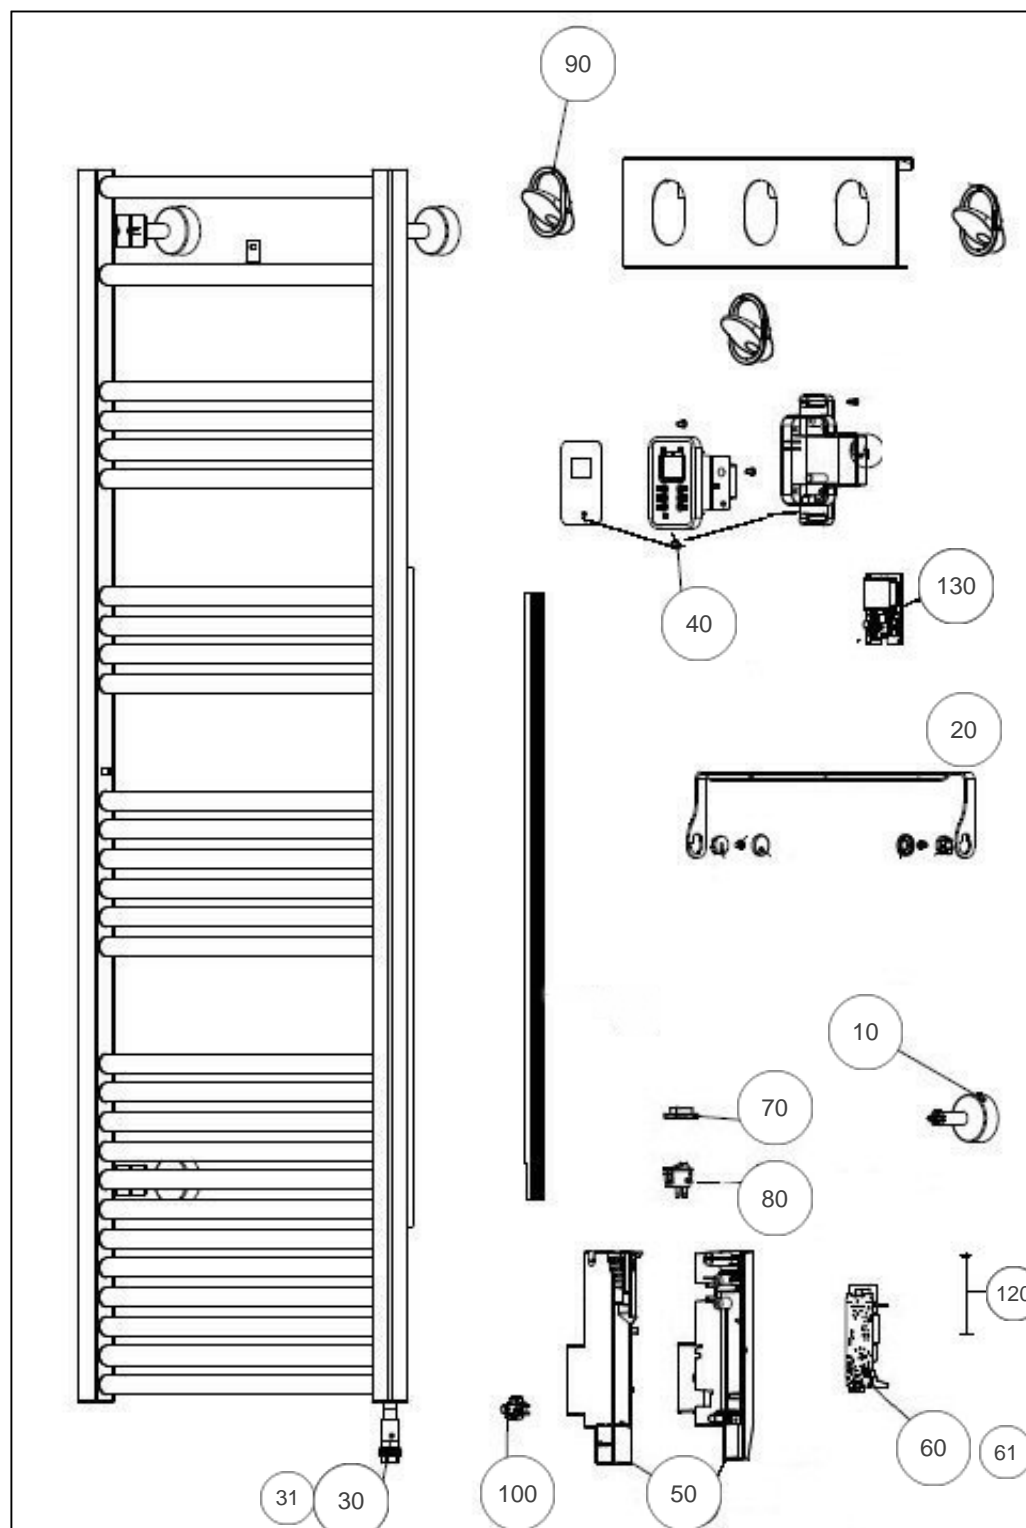

Sauter

Produits

Référence	Nom	Lettre
220050	MARAPI 0500W BLC	A

Paramètres

Référence	Puissance(W)	Lettre
220050	500	A

Références

Repère	Libellé	A
10	KIT FIXATIONS COURT BLANC + PURGEUR	098518
20	ENSEMBLE BARRE SERVIETTE	094162
30	ELEMENT CHAUFFANT 500W	086528
31	FAISCEAU ELECTRIQUE RESISTANCE	083595
40	BOITIER COMMANDE DIGITAL SANS CARTE	088281
50	BOITIER SANS CARTE + COUVERCLE	091458
60	CARTE DE PUISSANCE	088418
61	CABLE ALIMENTATION + SONDE	083448
70	CACHE INTERRUPTEUR	083374
80	INTERRUPTEUR UNIPOLAIRE	082175
90	PATERE	098513
100	CABLE SONDE	082397
120	FILERIE COMMANDE DIGITALE 500/1500W	083381
130	COMMANDE DIGITALE PROG 62	088606