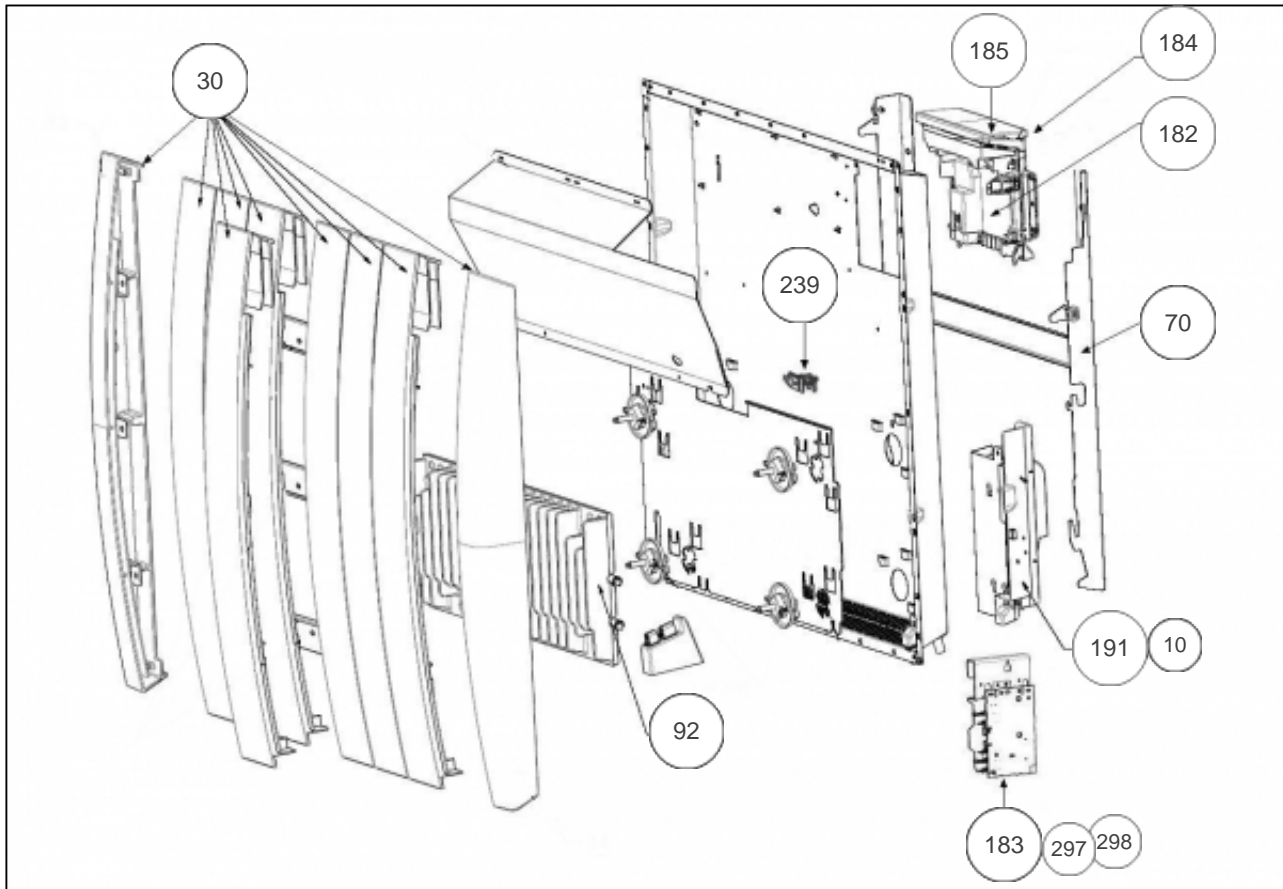

Sauter

Produits

Référence	Nom	Lettre
530520	SAUTER MILONGA HZ 2000W	C

Paramètres

Référence	Puissance(W)	Tension (V)	Capacité/Largeur	Lettre
530520	2000	230	112.70	C

Références

Repère	Libellé	C
10	FAISCEAU ELECTRIQUE FCI 2000W	081118
30	FACADE + ENJOLIVEURS FCI FONTE 2000W	097432
70	SUPPORT MURAL BLANC	098259
92	CORPS DE CHAUFFE FONTE 1000W + SUPPORTS (COEF.2)	086159
182	BOITIER INFERIEUR SUPPORT INTERFACE	091106
183	CARTE DE PUISSANCE FCI 2000W + SONDE	087151
184	BOITIER DE COMMANDE FCI FONTE SAUTER <i>Possibilité d'adapter le boitier gris 087395 / Possibility to adapt the grey box thermostat 087395</i>	087148
185	VOLET BOITIER THERMOSTAT DIGITAL (PACK2)	091100
191	BOITIER PLASTIQUE SEUL CARTE PUISSANCE	091099
239	LIMITEUR DE TEMPERATURE 115 C	699925
297	SONDE THERMOSTAT MK21 <i>AVANT N° 1227</i>	081115
298	SONDE THERMOSTAT LG240MM <i>DEPUIS N° 1227</i>	083055