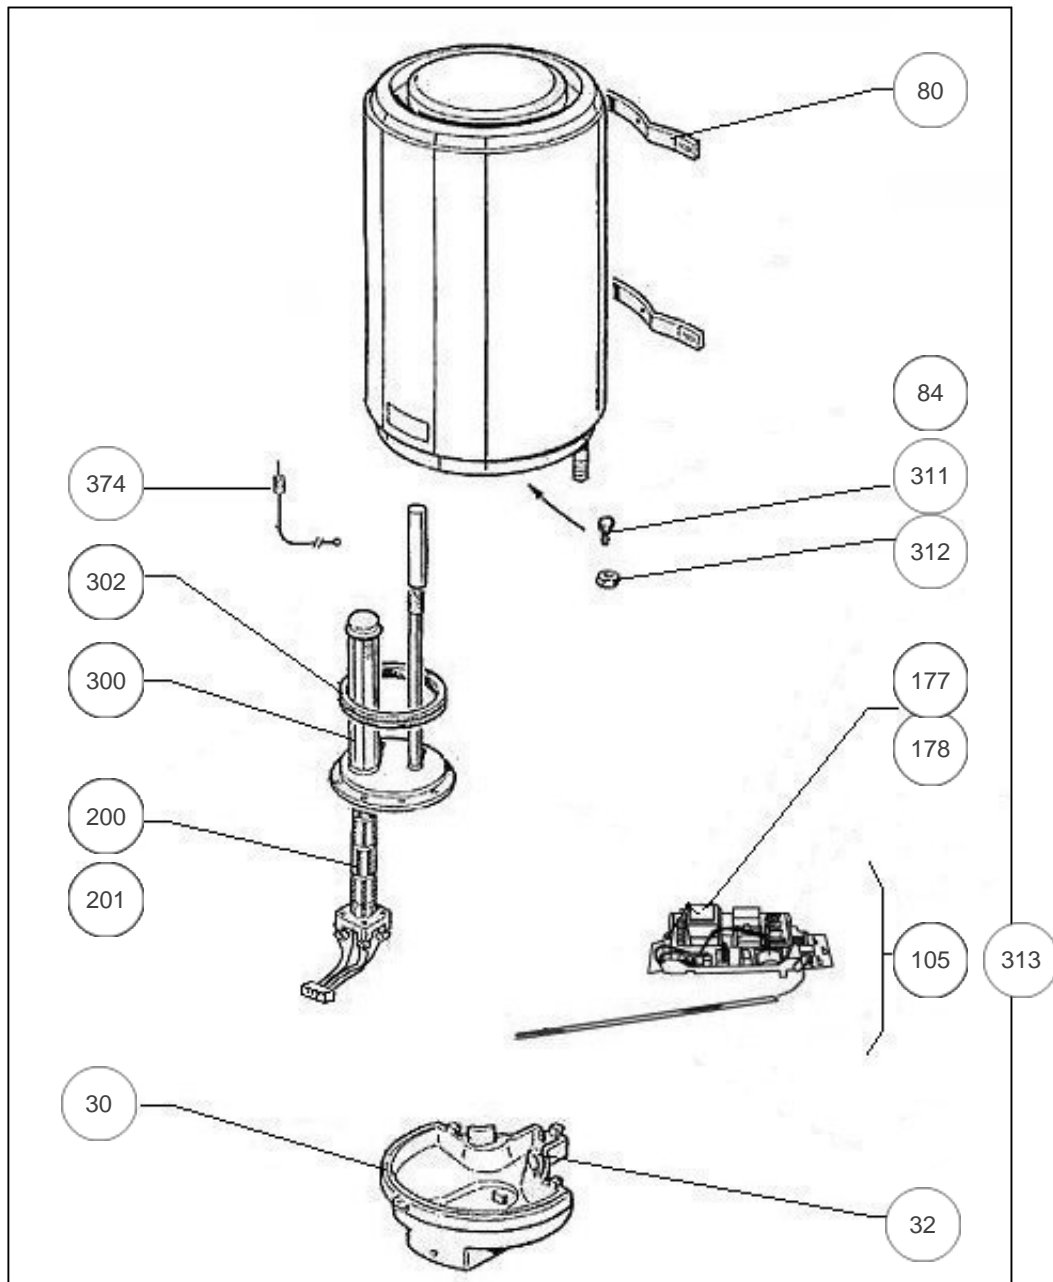

Sauter

Produits

Référence	Nom	Lettre
351507	SAUTER ESSENTIEL VM 075L 1200M	B

Paramètres

Référence	Capacité/Largeur	Puissance(W)	Lettre
351507	75	1200	B

Références

Repère	Libellé	B
30	CAPOT BLANC VM TEC 2012	022529
32	CHARNIERE POUR CAPOT VM TEC 2012	022530
80	ETRIER D'ACCROCHAGE	022308
84	PATIN	022280
105	THERMOSTAT ELECTRO NON KITABLE HYB 230V	029308
177	CARTE DE PUISS. THERMOSTAT NON KITABLE	070219
200	RESISTANCE STEATITE 1200W + CONNECTEUR	060485
201	PATTE FIXATION STEATITE BRIDE PLATE	026075
300	CORPS DE CHAUFFE ACI HYB VM 1200W + JT	030139
302	JOINT A LEVRE D.112MM	040158
311	VIS ANTI-ROTATION HM8 X1	026063
312	ECROU HM8 X1	026064
313	CABLE ALIM L1800 3X1.5MM2 SANS PRISE	022993