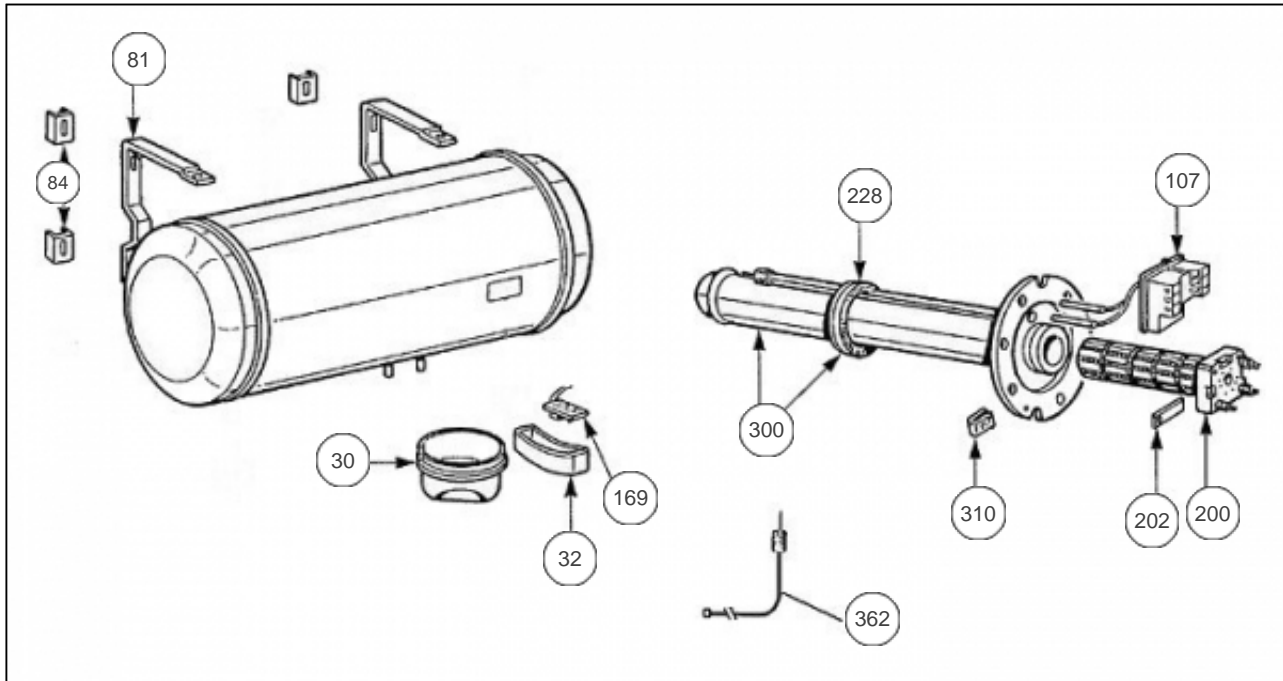

### Produits

Référence	Nom	Lettre
363011	SAUTER HM MONO STEAT. ACI 100 L	A

### Paramètres

Référence	Puissance(W)	Tension (V)	Capacité/Largeur	Couleur	Lettre
363011	1800	230	100		A

1513

## Références

Repère	Libellé	A
30	CAPOT ROND	022270
32	CAPOT BLANC ACI (FORME BANANE)	022364
81	ETRIER HZ PEINT	022225
84	PATTE DE MAINTIEN ETRIER MURAL	022226
107	THERMOSTAT 2 BULBES 230/400V + PATTE	029477
169	PLATINE ELECTRONIQUE ACI TC	040239
200	RESISTANCE STEATITE 1800W 230V	060178
202	PATTE FIXATION RESISTANCE	026049
228	JOINT A LEVRE D.82MM	040155
300	CORPS DE CHAUFFE ACI D.172 + JOINT	040234
310	ECROU CAGE	026020
362	ANODE ACI + BOUCHON	040374