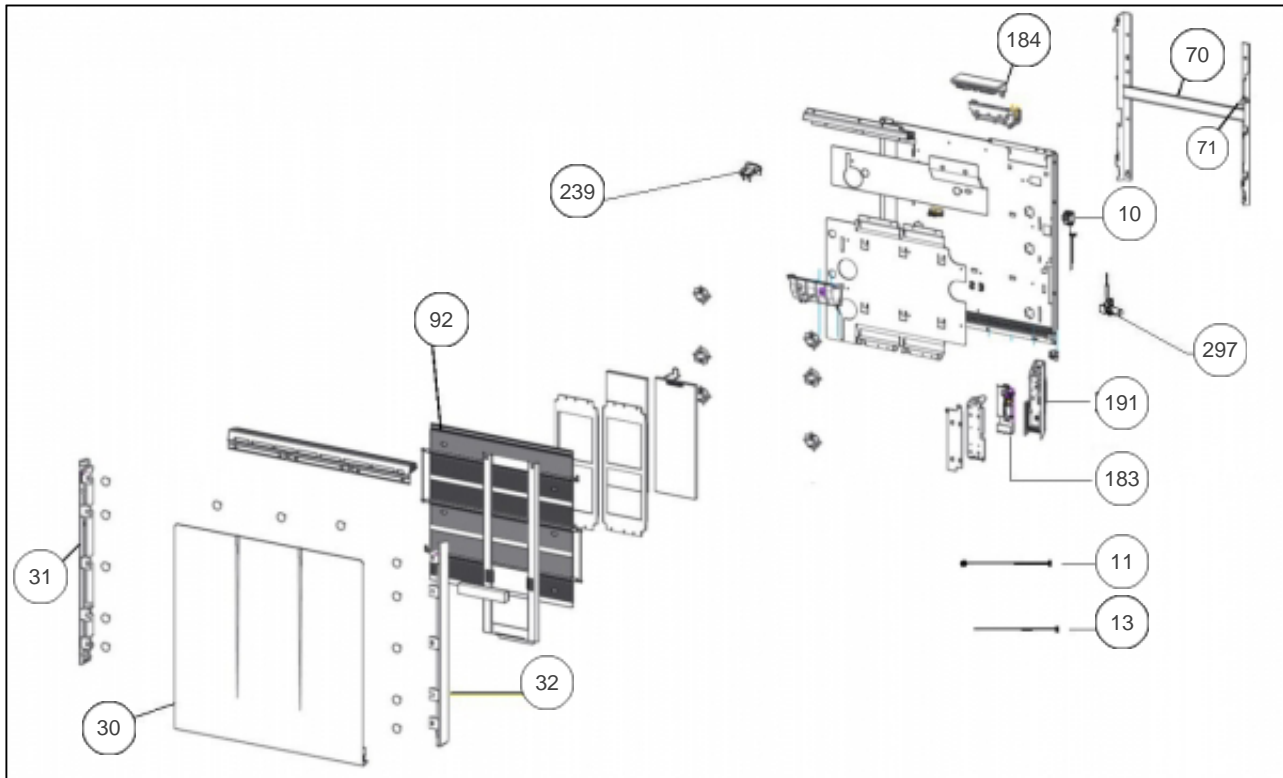

Sauter

Produits

Référence	Nom	Lettre
500710	GYALI H 1000W BLC	A

Paramètres

Référence	Poids (kg)	H * L * P (mm)	Couleur	Puissance(W)	Lettre
500710	11	615 * 465 * 155	Blanc (RAL 9016)	1000	A

Références

Repère	Libellé	A
10	CABLE ALIMENTATION + INTER	083338
11	LIAISON ELECTRIQUE IHM	082267
13	FAISCEAU DE PUISSANCE 1000W	083339
30	FACADE ASSEMBLEE 1000W	097741
31	JOUE GAUCHE	093183
32	JOUE DROITE	093182
70	SUPPORT MURAL BLANC	098255
71	VERROU POUR SUPPORT MURAL	098356
92	CORPS DE CHAUFFE 1000W	086484
183	CARTE DE PUISSANCE U0-53-2702	088323
184	BOITIER COMMANDE DIGITAL I2G PROG 83	088266
191	BOITIER PLASTIQUE SEUL CARTE PUISSANCE	091099
239	LIMITEUR DE TEMPERATURE 120ø	699642
297	SONDE THERMOSTAT LG240MM	083055