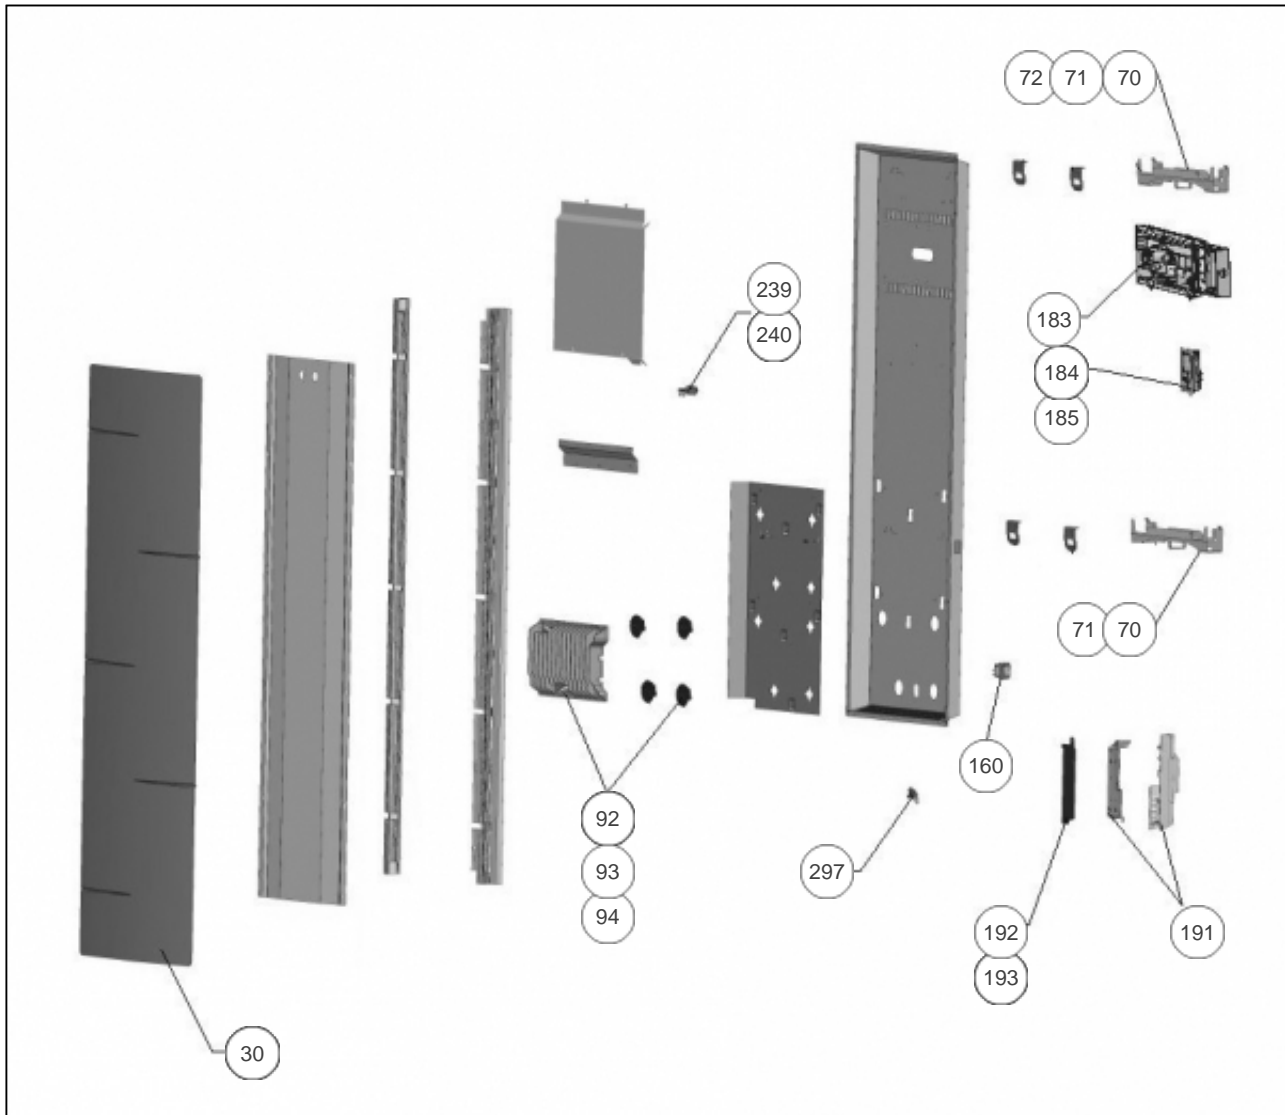

Sauter

Produits

Référence	Nom	Lettre
526318	MALAO V 1000W GRIS	A

Paramètres

Référence	H * L * P (mm)	Poids (kg)	Couleur	Puissance(W)	Lettre
526318	1325 * 474 * 142	24	Gris Acier (RAL 9006)	1000	A

Références

Repère	Libellé	A
30	FACADE MALAO V 1000W GRIS	097855
70	SUPPORT MURAL GRIS (X2)	098726
71	VERROU GRIS POUR SUPPORT MURAL	098724
72	KIT VISSERIE - CHEVILLES ET VIS	098722
92	CORPS DE CHAUFFE FONTE 660W + SUPPORTS (COEF.1)	086472
160	INTERRUPTEUR + CORDON ALIM NOIR	082396
183	SLIDER NOIR + FAISCEAU SANS CDE DIGITALE	091688
184	COMMANDE DIGITALE NOIRE PROG 243	088660
185	CLE TORX T10	083504
191	BOITIER DE PUISS. SANS CARTE + COUV NOIR	091435
192	CARTE DE PUISSANCE U0-58-1855	088275
193	FAISCEAU ELECTRIQUE 1000W	083541
239	SUPPORT COUPE CIRCUIT THERMIQUE	098723
240	LIMITEUR DE TEMPERATURE 75 DEG VERT	085122
297	SONDE THERMOSTAT LG240MM	083055