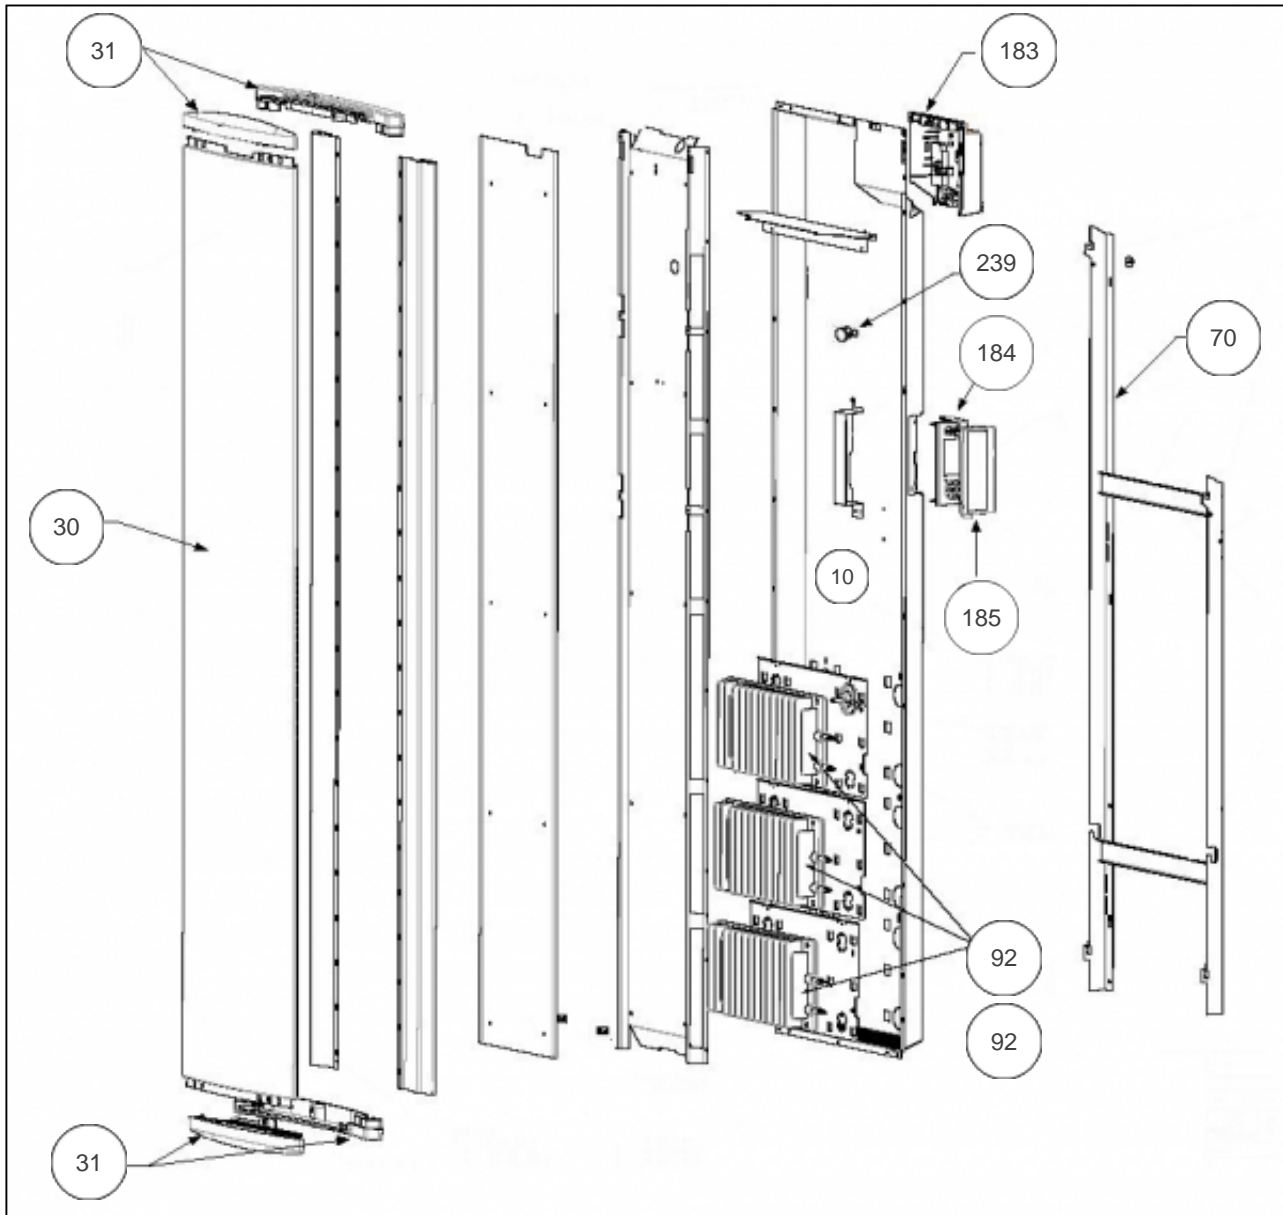

Sauter

Produits

Référence	Nom	Lettre
579410	SAUTER RAD BOLERO DIGITAL V 1000W BLC	A

Constructeur N° 542

Paramètres

Référence	Puissance(W)	Tension (V)	Capacité/Largeur	Lettre
579410	1000	230	468	A

Références

Repère	Libellé	A
10	FAISCEAU ELECTRIQUE SONDE R4GVD 1000W	081112
30	FACADE COMPLETE R4GVD 1000W BLANC	097424
31	ENJOLIVEURS HAUT ET BAS R4GVD BLANC	093065
70	SUPPORT MURAL BLANC 1000W R4GVD	098267
92	CORPS DE CHAUFFE FONTE 510W	086297
92	CORPS DE CHAUFFE FONTE 215W	086295
183	BOITIER DE PUISSANCE + CARTE R4GVD 1000W	087933
184	BOITIER DE COMMANDE R4GD	087147
185	VOLET BOITIER THERMOSTAT DIGITAL (PACK4)	091093
239	LIMITEUR DE TEMPERATURE 102 DEG	085050