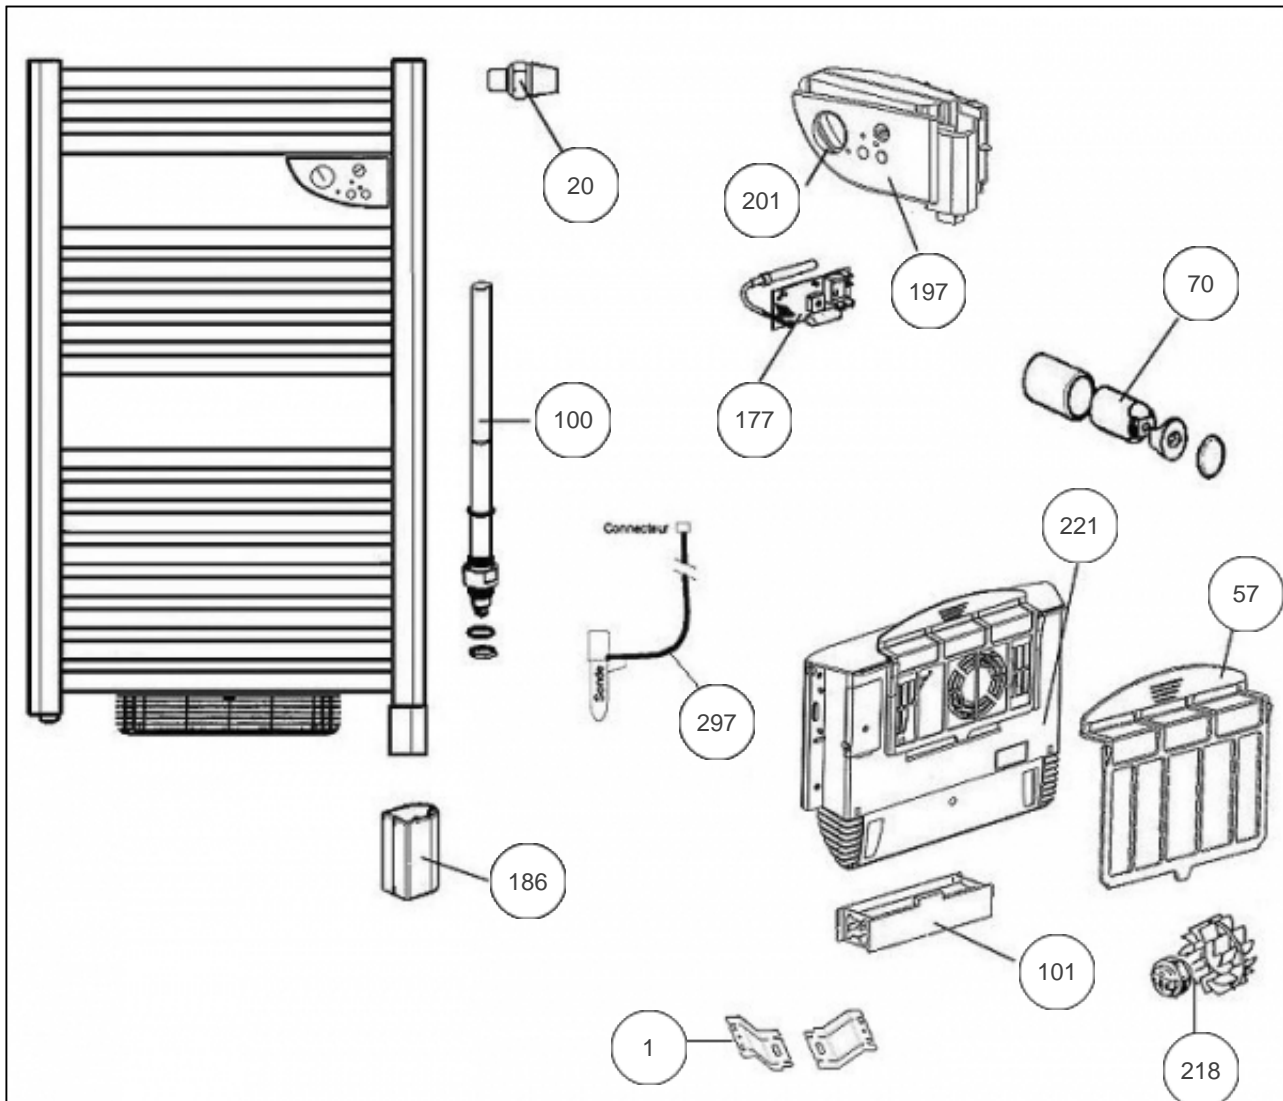

Sauter

Produits

| Référence | Nom | Lettre |
|-----------|------------------------------------|--------|
| 590420 | SAUTER RSS AMAZONE 2 VENTILO 2000W | F |

Constructeur No 344

Paramètres

| Référence | Puissance(W) | Tension (V) | Capacité/Largeur | Couleur | Lettre |
|-----------|--------------|-------------|------------------|---------|--------|
| 590420 | 1000+1000 | 230 | | BLANC | F |

9533

Références

| Repère | Libellé | F |
|--------|--|--------|
| 1 | KIT FIXATIONS BLOC TURBINE | 098166 |
| 20 | BOUCHON 15/21 + JOINT SSV FLUIDE | 088034 |
| 57 | FILTRE POUR BLOC TURBINE SSV | 088033 |
| 70 | FIXATIONS MURALES X4 (LONG DROIT/CINTRE) | 098191 |
| 100 | RESISTANCE 1000W + JOINT | 086107 |
| 101 | RESISTANCE 1000W POUR BLOC TURBINE SSV | 086097 |
| 177 | THERMOSTAT SSV VENTILO (SANS SONDÉ) | 087079 |
| 186 | BOITIER PLASTIQUE INFERIEUR | 091070 |
| 197 | BOITIER PLASTIQUE + MOLETTES | 091069 |
| 201 | MOLETTE DE TEMPERATURE | 090054 |
| 218 | MOTO-TURBINE POUR BLOC VENTILATION | 088032 |
| 221 | BLOC DE VENTILATION COMPLET + FILTRE | 899807 |
| 297 | FAISCEAU ELECTRIQUE + SONDE | 081081 |