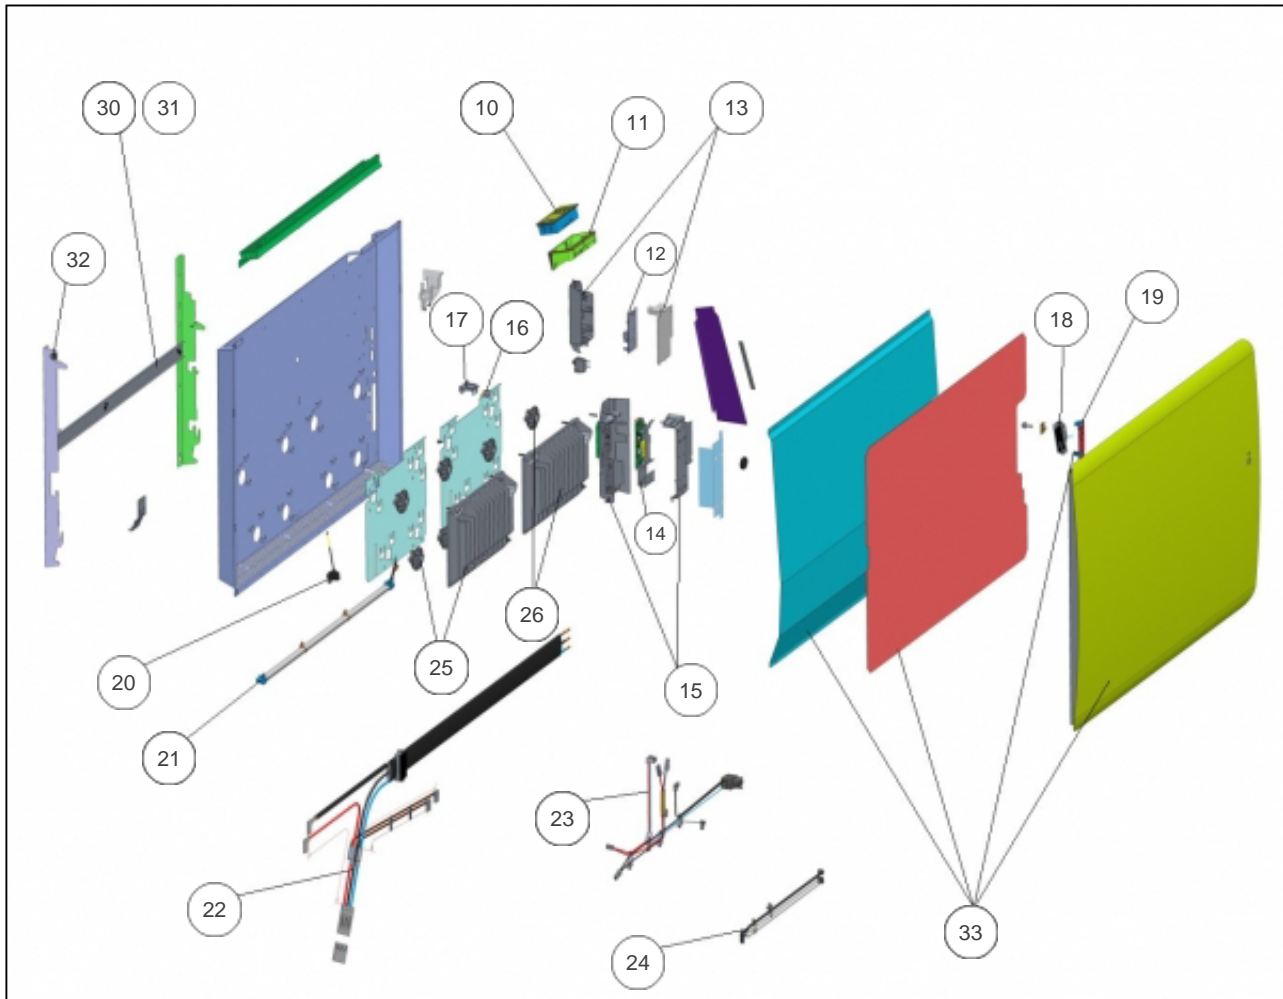

Sauter

Produits

Référence	Nom	Lettre
500186	HEKLA H 2000W ANTH	C

Paramètres

Référence	Couleur	Poids (kg)	H * L * P (mm)	Puissance(W)	Lettre
500186ANTHRACITE TEXTURE (RAI		40.3	615*1132*120	2000	C

Références

Repère	Libellé	C
10	COMMANDE DIGITALE PROG 35	088935
11	SUPPORT PEINT COMMANDE DIGITALE	091907
12	CARTE GESTION LUMIERE	088941
13	BOITIER + COUVERCLE SANS CARTE	091549
14	CARTE DE PUISSANCE U0619301	088612
15	BOITIER DE PUISS. SANS CARTE + COUV NOIR	091435
16	LIMITEUR DE TEMPERATURE 120ø	699642
17	SUPPORT COUPE CIRCUIT THERMIQUE	098723
18	DETECTEUR ABSENCE PRESENCE (NOIR)	088636
19	SUPPORT NOIR DETECTEUR ABSENCE PRESENCE	091908
20	SONDE LG 240MM	083634
21	BANDEAU LED	083615
22	CABLE ALIMENTATION NOIR	083631
23	FAISCEAU ELECTRIQUE H 2000W	083621
24	LIAISON IHM DAP-LUMIERE-THERMOSTAT	083627
25	CORPS DE CHAUFFE FONTE 810W + SUPPORTS (COEF.2)	086474
26	CORPS DE CHAUFFE FONTE 810W + SUPPORTS (COEF.2)	086474
30	SUPPORT MURAL H 2000W	098853
31	KIT VISSERIE - CHEVILLES ET VIS	098722
32	VERROU NOIR POUR SUPPORT MURAL	098451
33	FACADE HEKLA 2000W H ANTHRACITE - 370W	097922