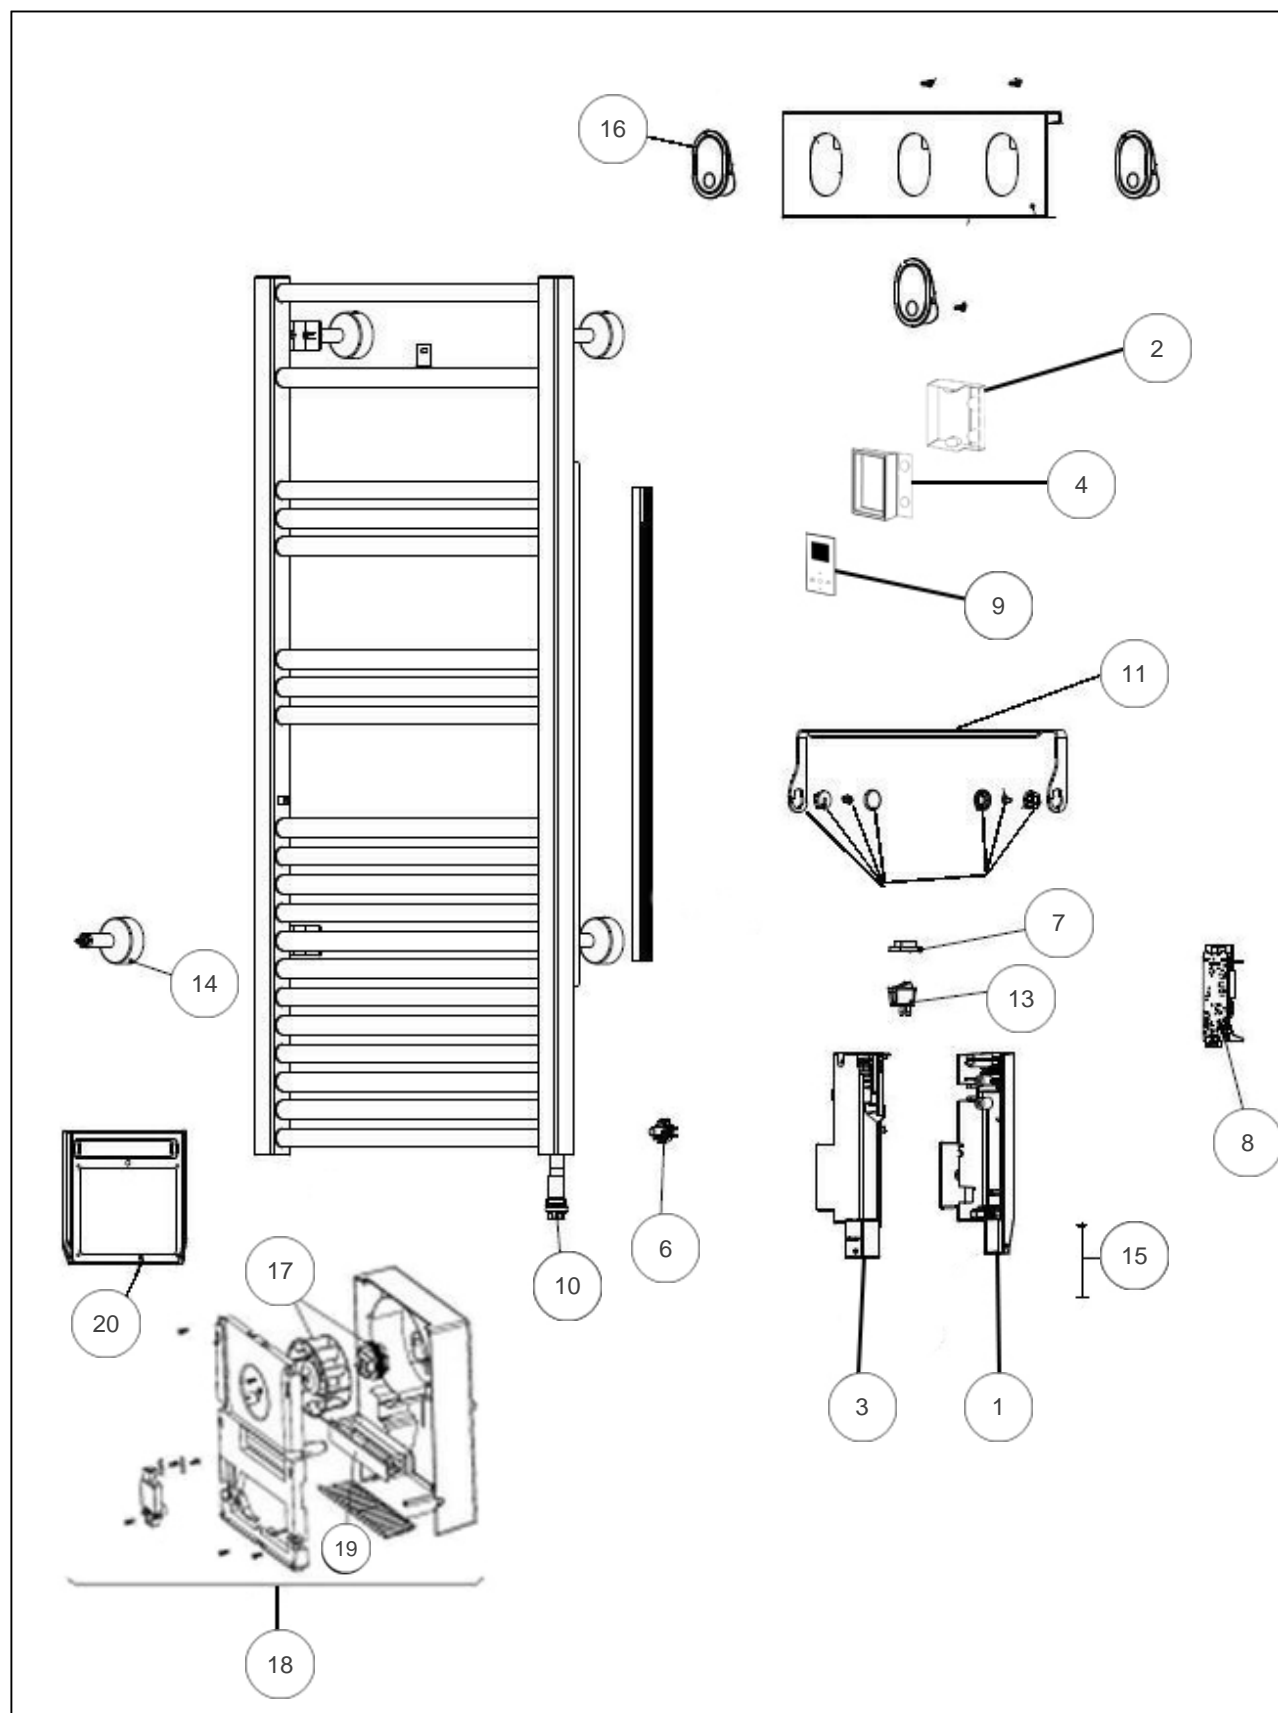

Sauter

Produits

Référence	Nom	Lettre
220063	MARAPI TACTILE 1750W ANTH	B

Paramètres

Référence	Poids (kg)	Profondeur (mm)	Largeur	Hauteur (mm)	Lettre
220063	21	127	500	1450	B

Références

Repère	Libellé	B
1	BOITIER SANS CARTE DE PUISSANCE GRIS	083853
2	BOITIER SANS COMMANDE DIGITALE GRIS	083854
3	COUVERCLE SANS CARTE DE PUISSANCE GRIS	083855
4	COUVERCLE SANS COMMANDE DIGITALE GRIS	083856
5	CABLE ALIMENTATION NOIR 1500/1750W	083599
6	CABLE SONDE	082397
7	CACHE INTERRUPTEUR	083374
8	CARTE DE PUISSANCE	088419
9	COMMANDE DIGITALE NOIRE PROG 9	089347
10	ELEMENT CHAUFFANT 750W	086529
11	ENS. BARRE PORTE SERVIETTE GRIS 7766	098693
13	INTERRUPTEUR UNIPOLAIRE	082175
14	KIT FIXATIONS MURALES GRIS 7766 VENTILO	098721
15	NAPPE CDE DIGITALE- 750W/1750W	083858
16	PATERE MARAPI GRIS 7766	098694
17	ENS. MOTEUR + TURBINE + BAGUE	088288
18	BLOC VENTILATION COMPLET GRIS 7021	091764
19	RESISTANCE 1000W POUR BLOC TURBINE V2	086614
20	FILTRE GRIS 7766 POUR BLOC VENTILATION	091763