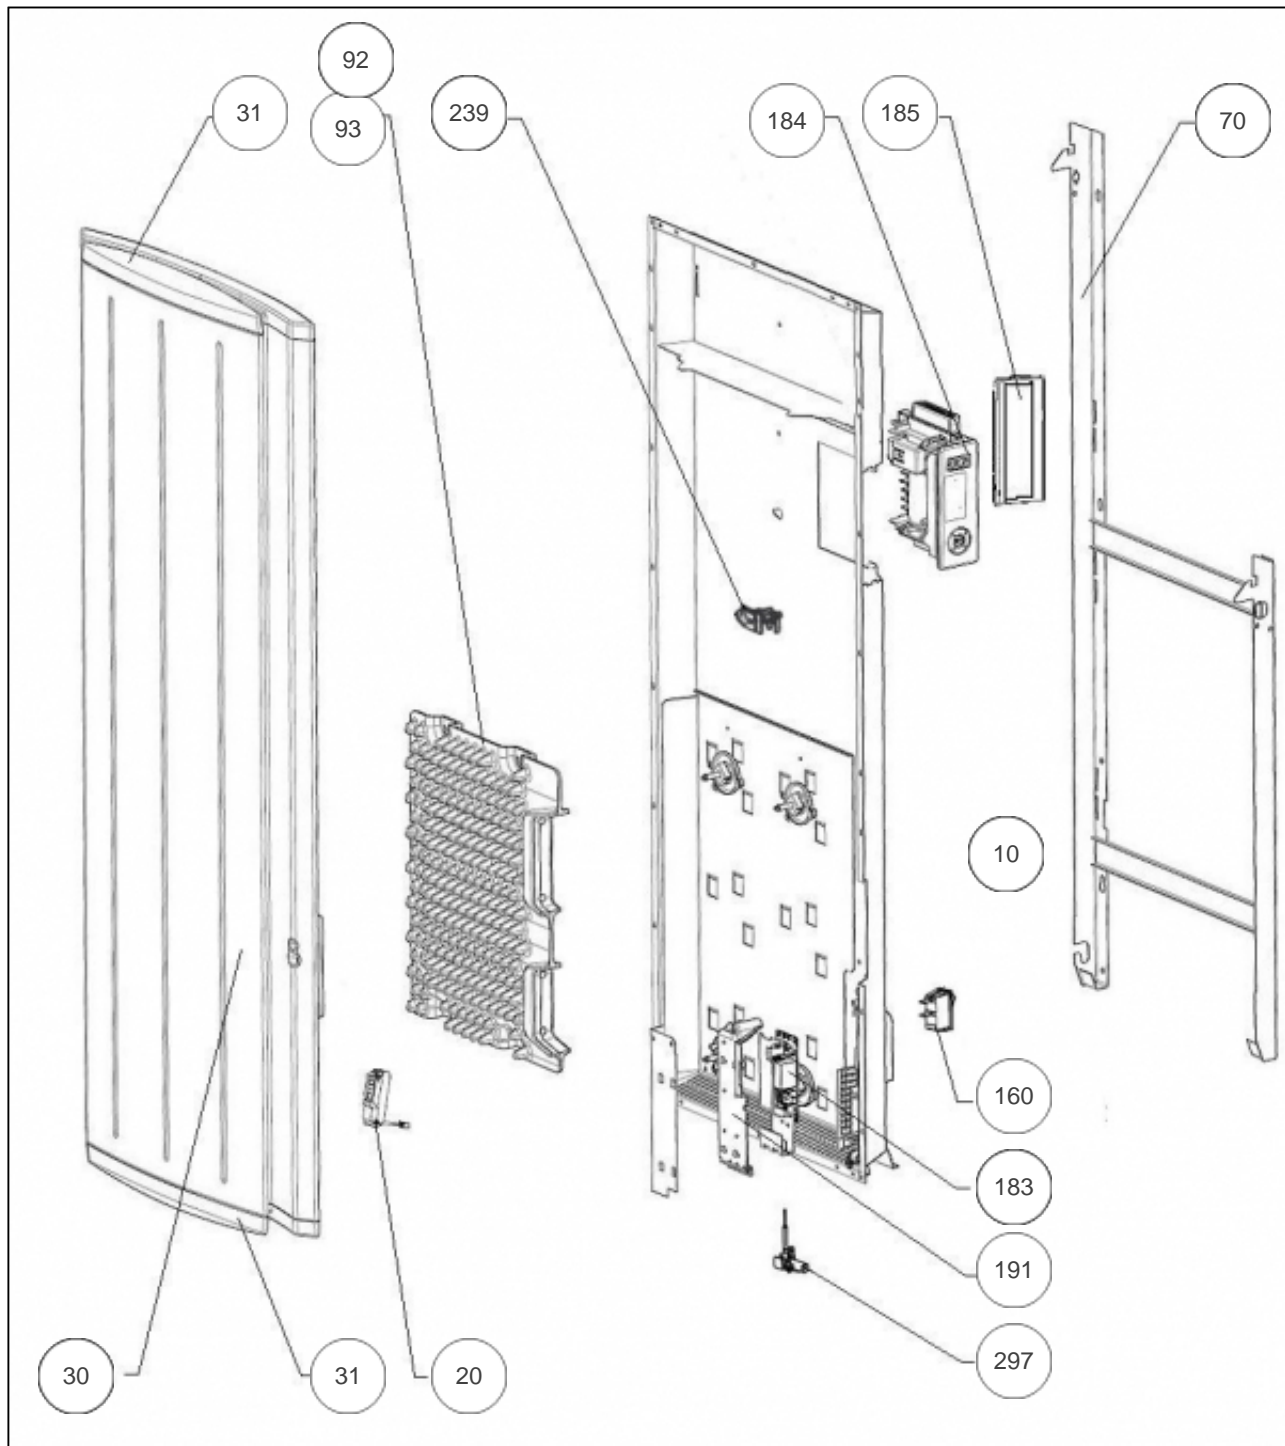

Sauter

Produits

Référence	Nom	Lettre
579620	SAUTER RAD BOLERO 2 V 2000W BLC	C

Paramètres

Référence	Puissance(W)	Lettre
579620	2000	C

Références

Repère	Libellé	C
10	ENS. FILERIES R4G2 V 2000W	082181
20	BOITIER + CELLULE (DAP 0)	087180
30	FACADE BOLERO 2 DIGITAL V 2000W	097622
31	JOUE BOLERO 2 VERTICAL	093149
70	SUPPORT MURAL V 1500 - 2000W	098319
92	CORPS DE CHAUFFE FONTE 1140W +SUPP (COEF.1)	086343
93	CORPS DE CHAUFFE FONTE 446W +SUPP (COEF.1)	086346
160	INTERRUPTEUR ET CORDON ALIM 3X1,5 850MM	082194
183	CARTE DE PUISSANCE 18-60-0139	087208
184	BOITIER DE COMMANDE SAUTER + VOLET	087885
185	VOLET BOITIER THERMOSTAT DIGITAL PACK 3	091337
191	BOITIER PLASTIQUE SEUL CARTE PUISSANCE	091092
239	LIMITEUR DE TEMPERATURE 120ø	699642
297	SONDE THERMOSTAT LG 140MM	083042