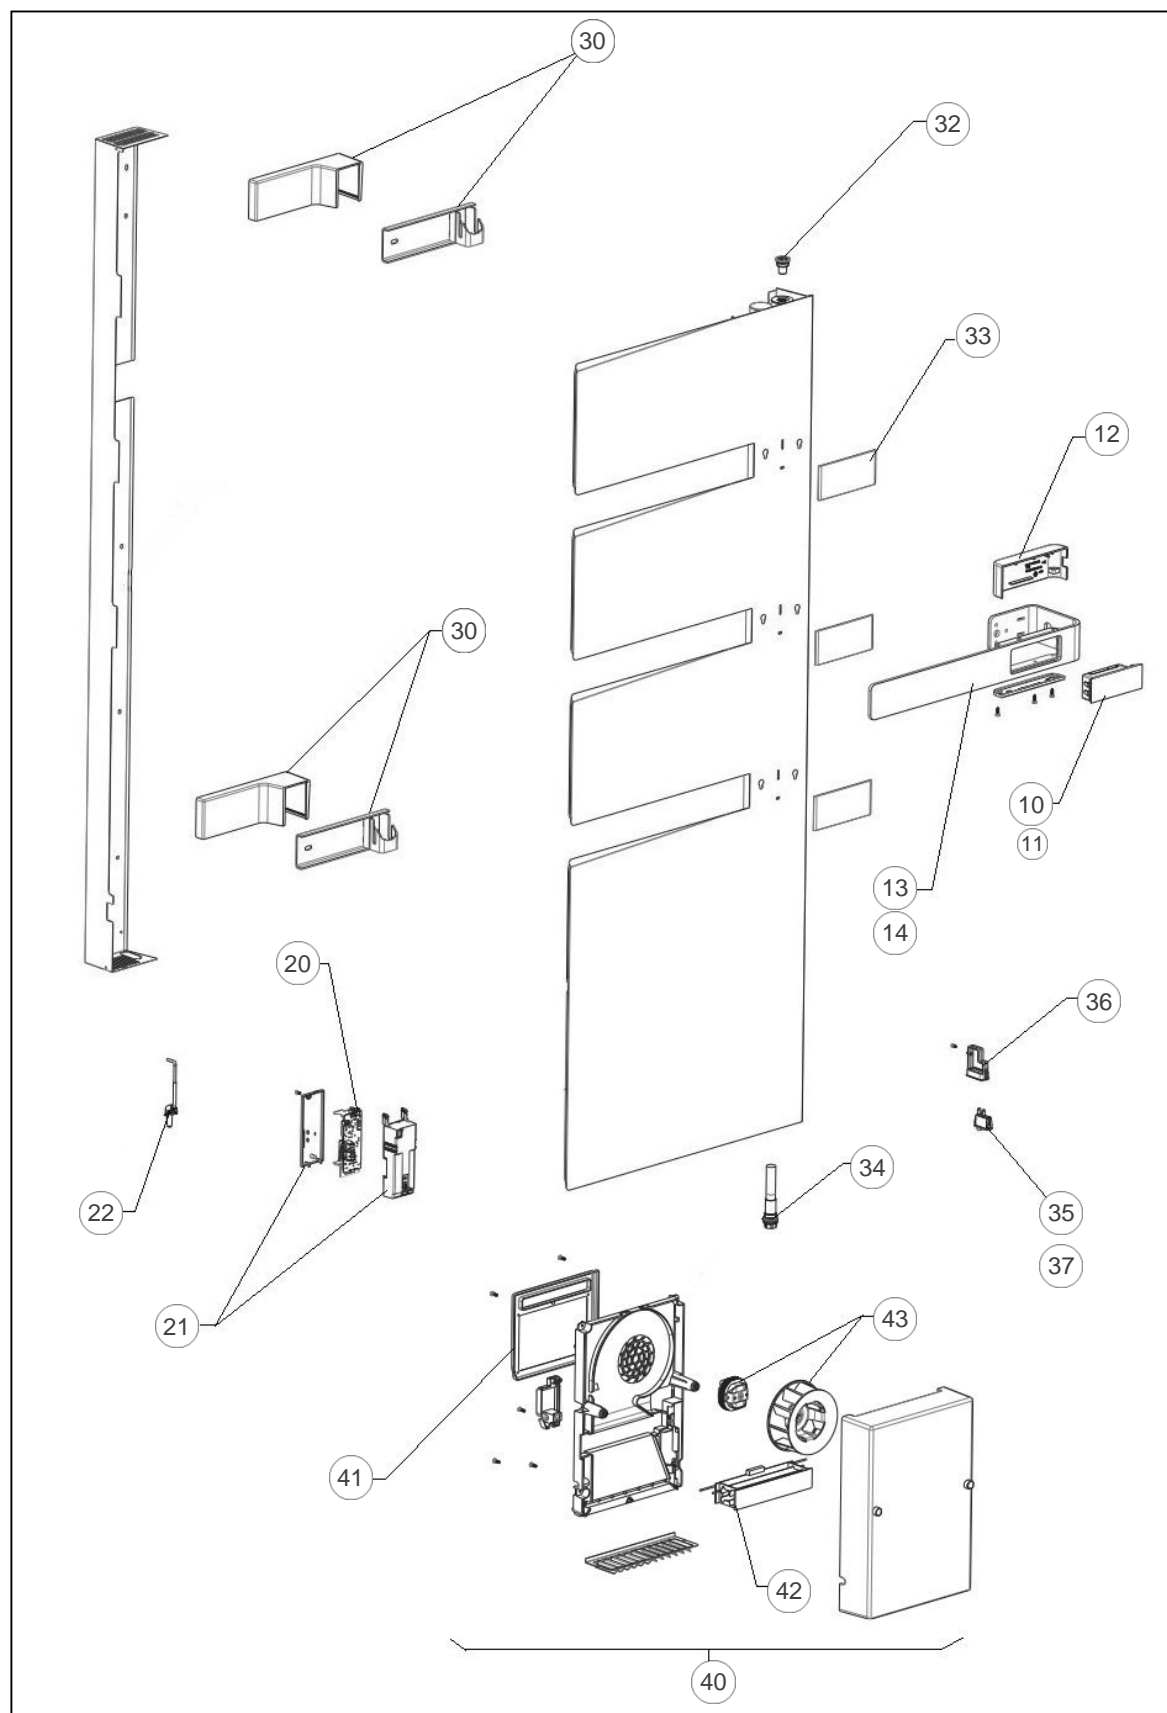

Sauter

Produits

| Référence | Nom | Lettre |
|-----------|----------------------|--------|
| 592123 | ALUTU MATD 1750W BLC | A |

Paramètres

| Référence | Profondeur (mm) | Poids (kg) | Largeur | Hauteur (mm) | Puissance(W) | Couleur | Lettre |
|-----------|-----------------|------------|---------|--------------|--------------|---------|--------|
| 592123 | 180 | 33 | 580 | 1500 | 1750 | BLANC | A |

Références

| Repère | Libellé | A |
|--------|--|--------|
| 10 | COMMANDE DIGITALE PROG 14 | 088796 |
| 11 | FAISCEAU COMMANDE DIGITALE | 083570 |
| 12 | BOITIER PLAST. SANS CDE DIGITALE MAT D | 091757 |
| 13 | BARRE PORTE SERVIETTE | 098779 |
| 14 | GOULOTTE SUR BARRE GRIS 7184 | 091759 |
| 20 | CARTE DE PUISSANCE U0657609 | 088793 |
| 21 | BOITIER DE PUISSANCE SANS CARTE ELEC. | 091755 |
| 22 | SONDE DE TEMPERATURE | 083571 |
| 30 | KIT SUPPORT MURAL COMPLET MAT D BLC | 098777 |
| 32 | PURGEUR AIR AUTOMATIQUE | 091705 |
| 33 | PLAQUE DECORATIVE GRISE | 091760 |
| 34 | ELEMENT CHAUFFANT 750W | 086529 |
| 35 | INTERRUPTEUR | 082025 |
| 36 | SUPPORT INTERRUPTEUR | 091756 |
| 37 | FAISCEAU DE PUISSANCE + CABLE ALIM | 083569 |
| 40 | BLOC VENTILATION COMPLET GRIS 7021 | 091764 |
| 41 | FILTRE GRIS 7766 POUR BLOC VENTILATION | 091763 |
| 42 | RESISTANCE 1000W POUR BLOC TURBINE V2 | 086614 |
| 43 | ENS. MOTEUR + TURBINE + BAGUE | 088288 |