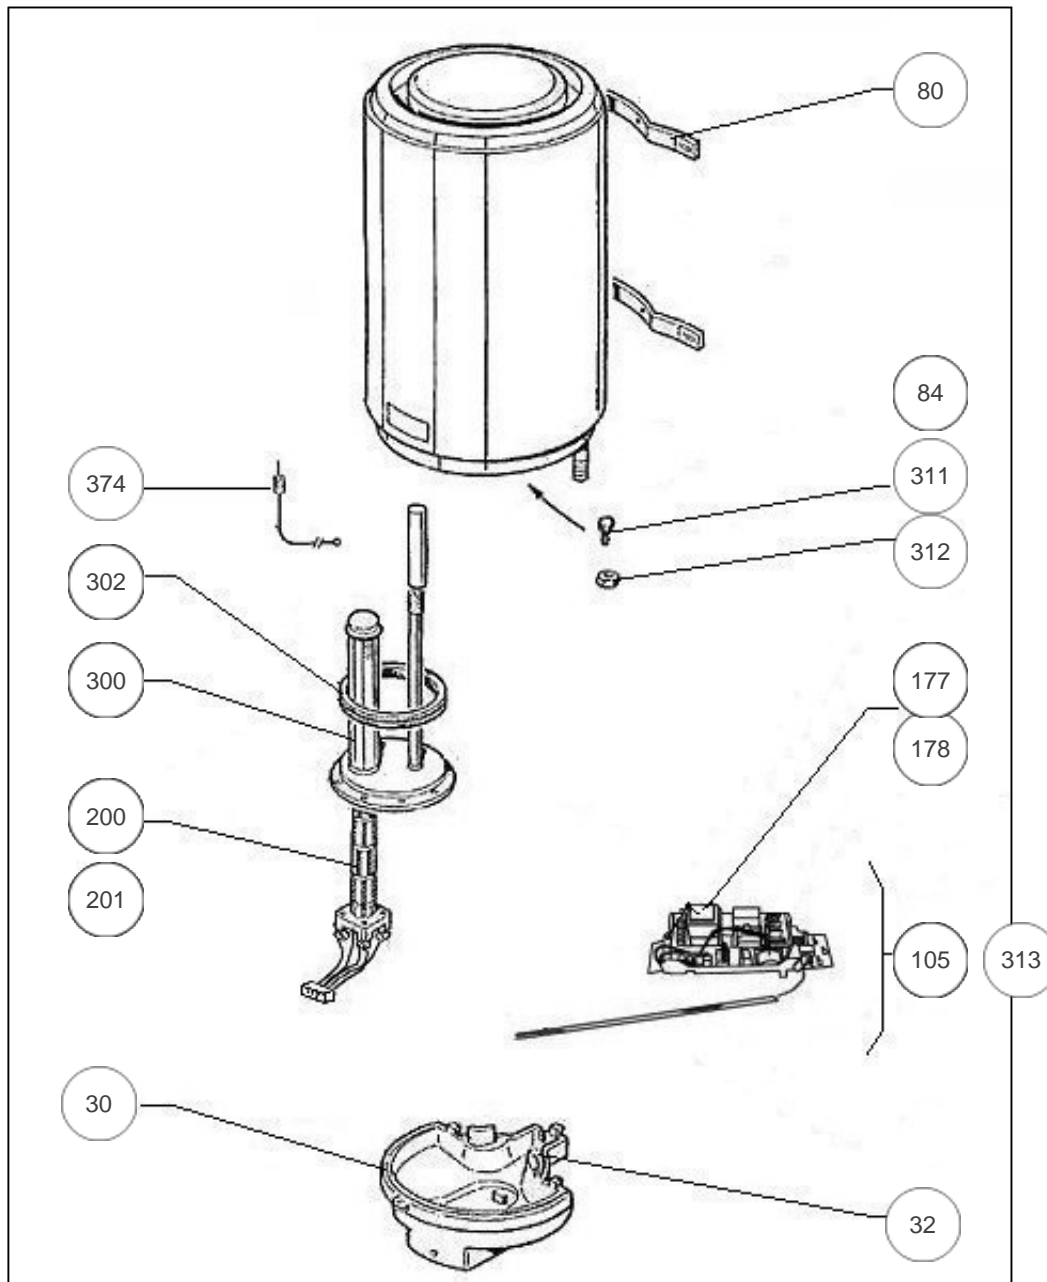

### Produits

Référence	Nom	Lettre
381420	SAUTER ESSENTIEL VM 200L 2400M	E

### Paramètres

Référence	Capacité/Largeur	Puissance(W)	Lettre
381420	200	2400	E

## Références

Repère	Libellé	E
30	CAPOT BLANC VM TEC 2012	022529
32	CHARNIERE POUR CAPOT VM TEC 2012	022530
80	ETRIER D'ACCROCHAGE	022308
105	THERMOSTAT ELECTRO KITABLE HYB 230V VM	029309
177	CARTE DE PUISSANCE MONOPHASEE (VERTE)	099110
178	CARTE DE PUISSANCE TRI 400V (ROUGE)	070210
200	RESISTANCE STEATITE 2400W + CONNECTEUR	060479
201	PATTE FIXATION STEATITE BRIDE PLATE	026075
300	CORPS DE CHAUFFE ACI HYBR. D.195 + JOINT	030141
302	JOINT A LEVRE D.112MM	040158
311	VIS ANTI-ROTATION HM8 X1	026063
312	ECROU HM8 X1	026064
313	CABLE ALIM L1800 3X1.5MM2 SANS PRISE	022993