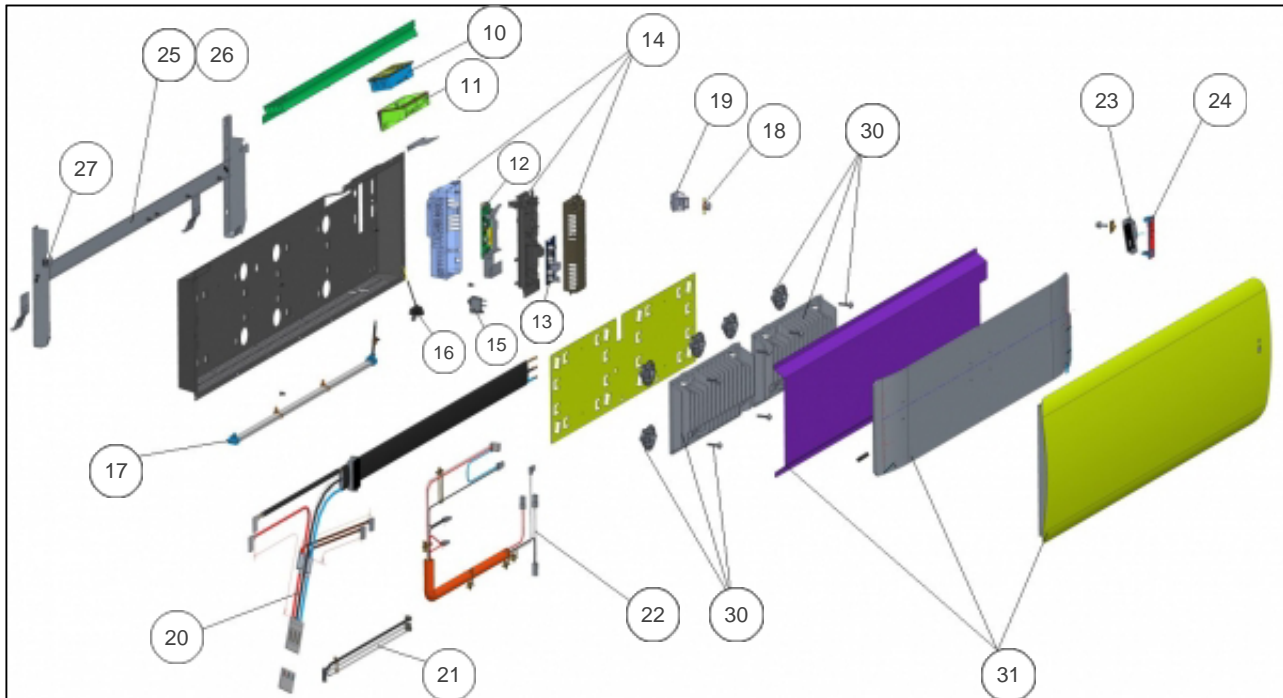

Sauter

Produits

Référence	Nom	Lettre
500192	HEKLA PLI 1500W ANTH	B

Paramètres

Référence	Couleur	Poids (kg)	H * L * P (mm)	Puissance(W)	Lettre
500192ANTHRACITE	TEXTURE (RAI	19.0	300*1358*120	1500	B

Références

Repère	Libellé	B
10	COMMANDE DIGITALE PROG 37	088937
11	SUPPORT PEINT COMMANDE DIGITALE	091907
12	CARTE DE PUISSANCE U0619301	088612
13	CARTE GESTION LUMIERE	088941
14	BOITIER DE PUISS. SANS CARTE + COUV NOIR	091435
15	INTERRUPTEUR NOIR	083293
16	SONDE LG 240MM	083634
17	BANDEAU LED	083618
18	LIMITEUR DE TEMPERATURE 110°C	085062
19	SUPPORT COUPE CIRCUIT THERMIQUE	098723
20	CABLE ALIMENTATION NOIR	083632
21	LIAISON IHM DAP-LUMIERE-THERMOSTAT	083628
22	FAISCEAU ELECTRIQUE PL 1500W	083623
23	DETECTEUR ABSENCE PRESENCE (NOIR)	088636
24	SUPPORT NOIR DETECTEUR ABSENCE PRESENCE	091908
25	SUPPORT MURAL PL 1500W	098855
26	KIT VISSERIE - CHEVILLES ET VIS	098722
27	VERROU NOIR POUR SUPPORT MURAL	098451
30	CORPS DE CHAUFFE FONTE 610W + SUPPORTS (COEF.2)	086585
31	FACADE HEKLA 1500W PL ANTHRACITE - 230W	097926