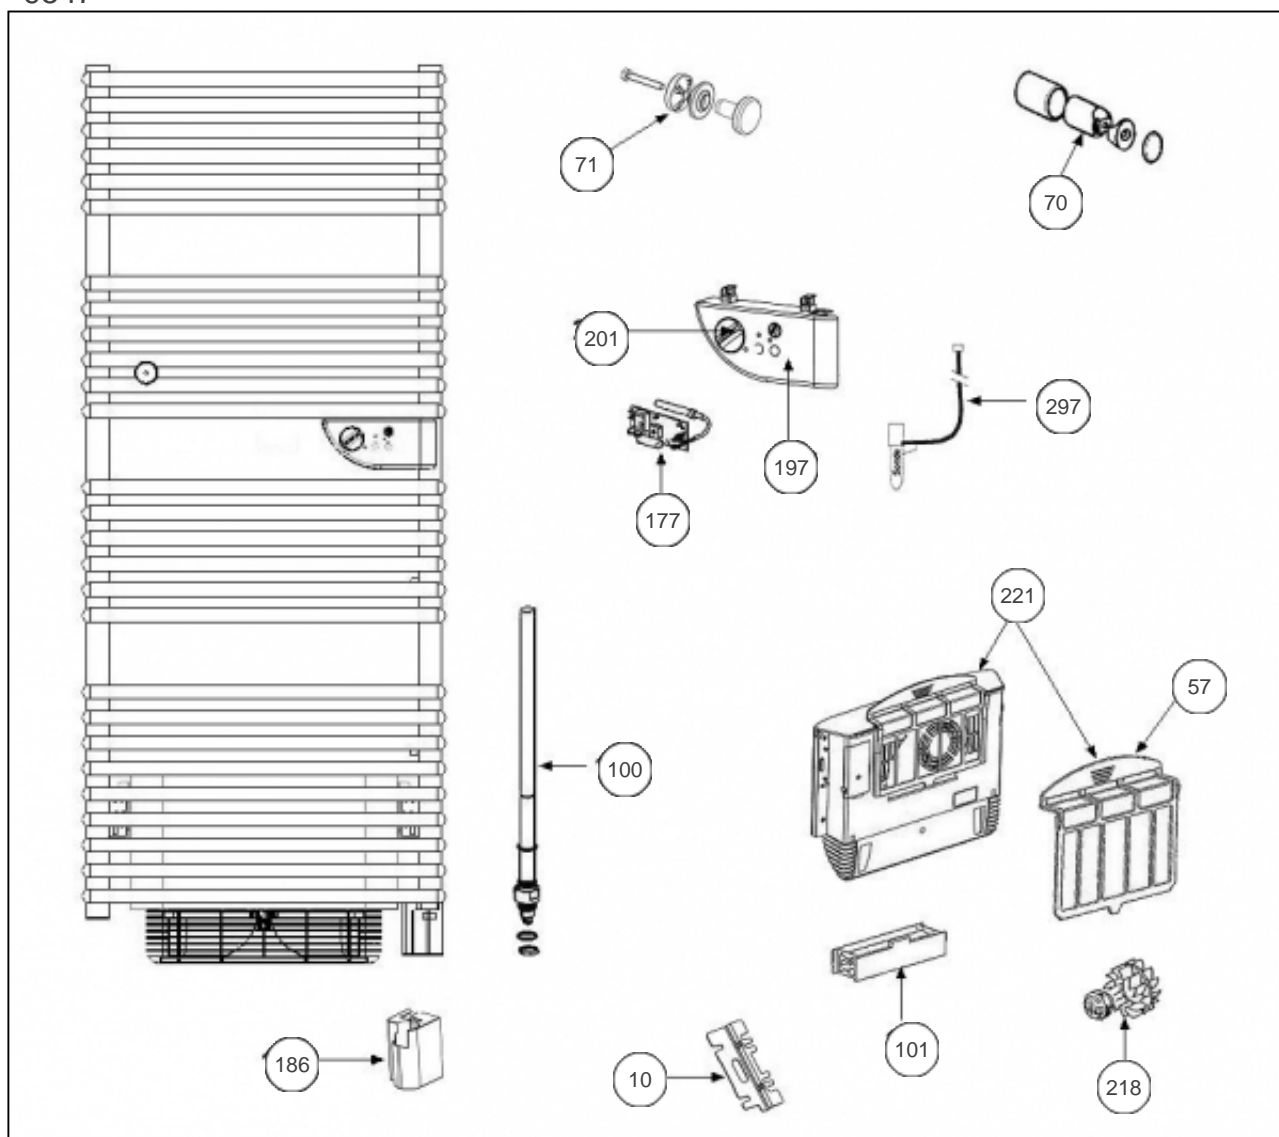

### Paramètres

Référence	Puissance(W)	Tension (V)	Couleur	Lettre
590515	500+1000	230	BLANC	D

9547