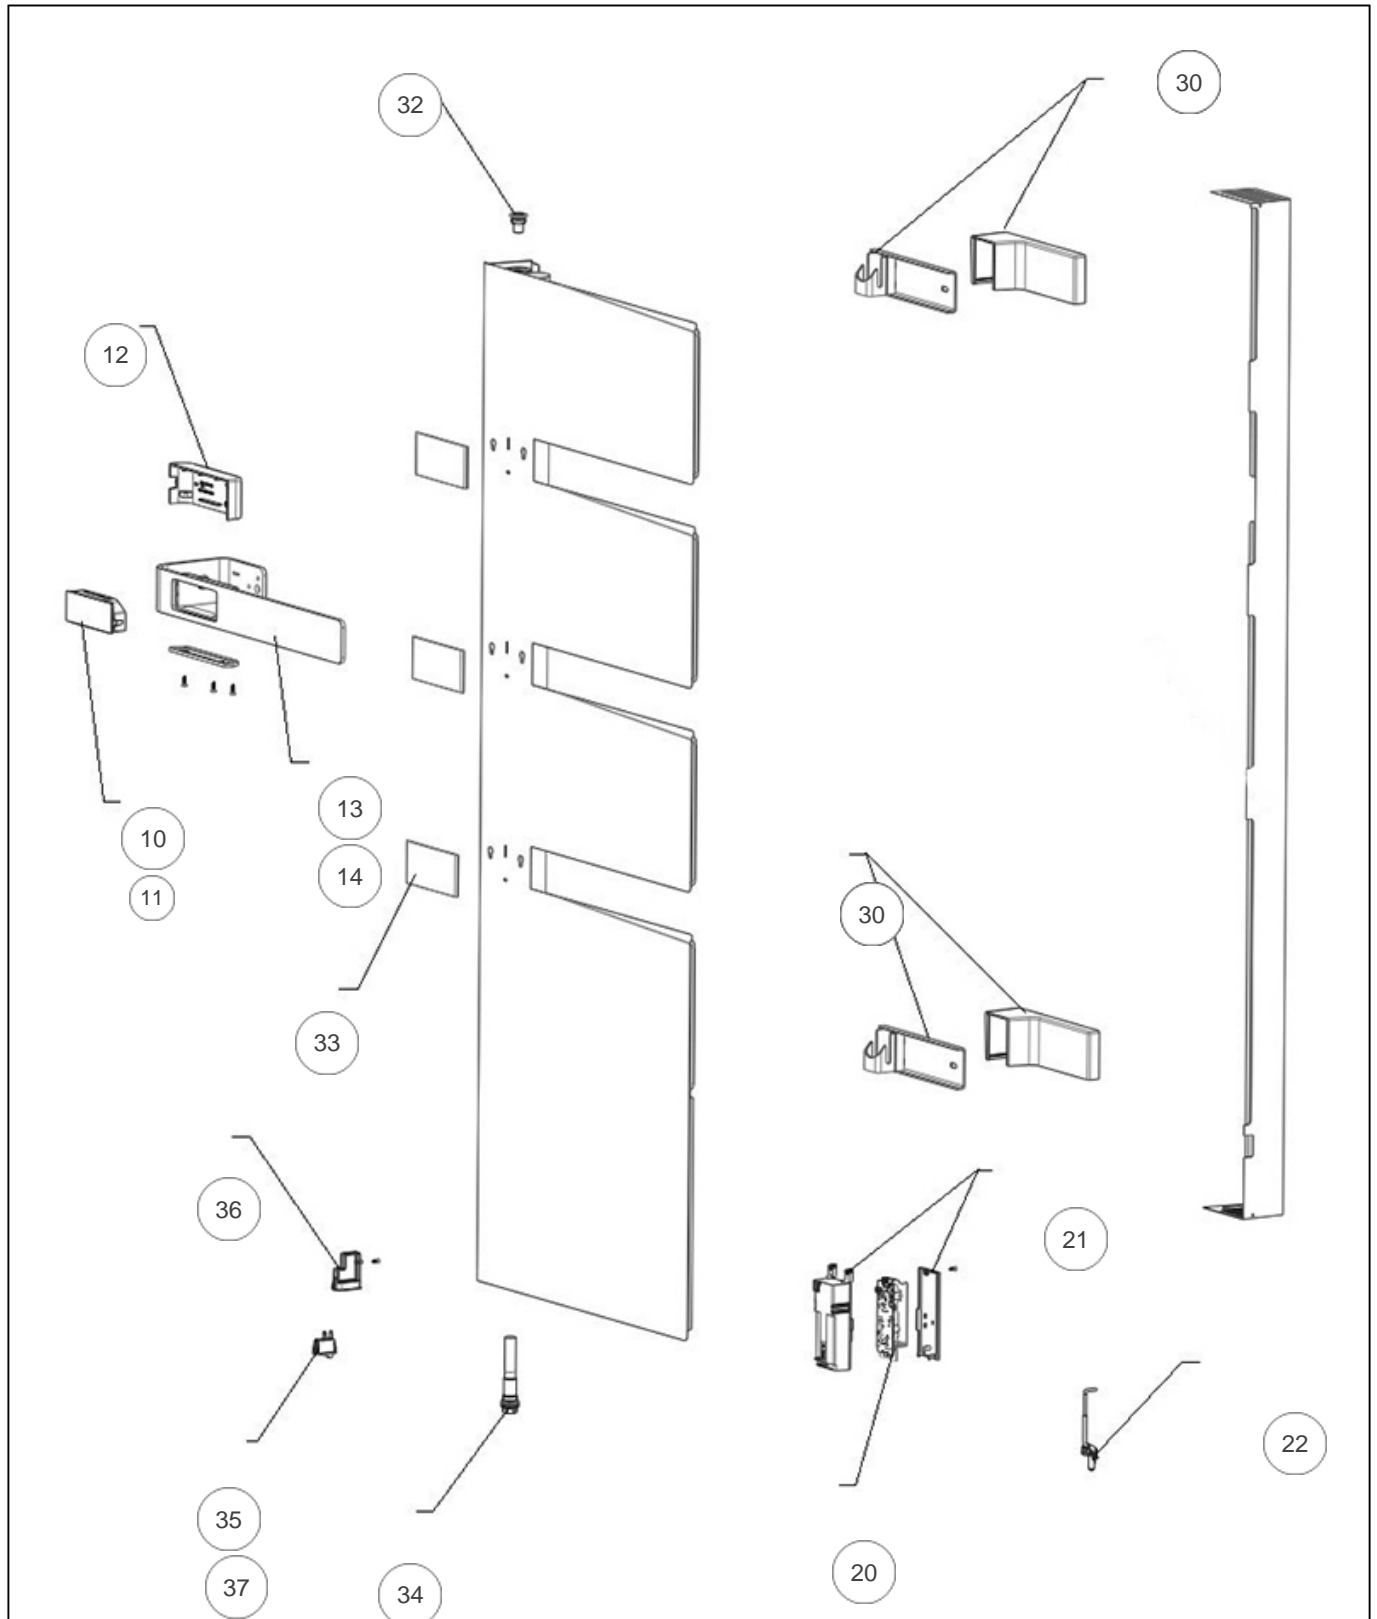

Sauter

Produits

Référence	Nom	Lettre
592122	ALUTU MATG 0750W ANTH	B

Paramètres

Référence	Profondeur (mm)	Poids (kg)	Largeur	Hauteur (mm)	Puissance(W)	Couleur	Lettre
592122	180	32	580	1500	750	GRIS	B

Références

Repère	Libellé	B
10	COMMANDE DIGITALE PROG 73	088795
11	FAISCEAU COMMANDE DIGITALE	083570
12	BOITIER PLAST. SANS CDE DIGITALE MAT G	091758
13	BARRE PORTE SERVIETTE	098779
14	GOULOTTE SUR BARRE GRIS 7184	091759
20	CARTE DE PUISSANCE U0657611	088792
21	BOITIER DE PUISSANCE SANS CARTE ELEC.	091755
22	SONDE DE TEMPERATURE	083571
30	KIT SUPPORT MURAL COMPLET MAT G RAL7766	098843
32	PURGEUR AIR AUTOMATIQUE	091705
33	PLAQUE DECORATIVE GRISE	091760
34	ELEMENT CHAUFFANT 750W	086529
35	INTERRUPTEUR	082025
36	SUPPORT INTERRUPTEUR	091756
37	FAISCEAU DE PUISSANCE + CABLE ALIM	083568