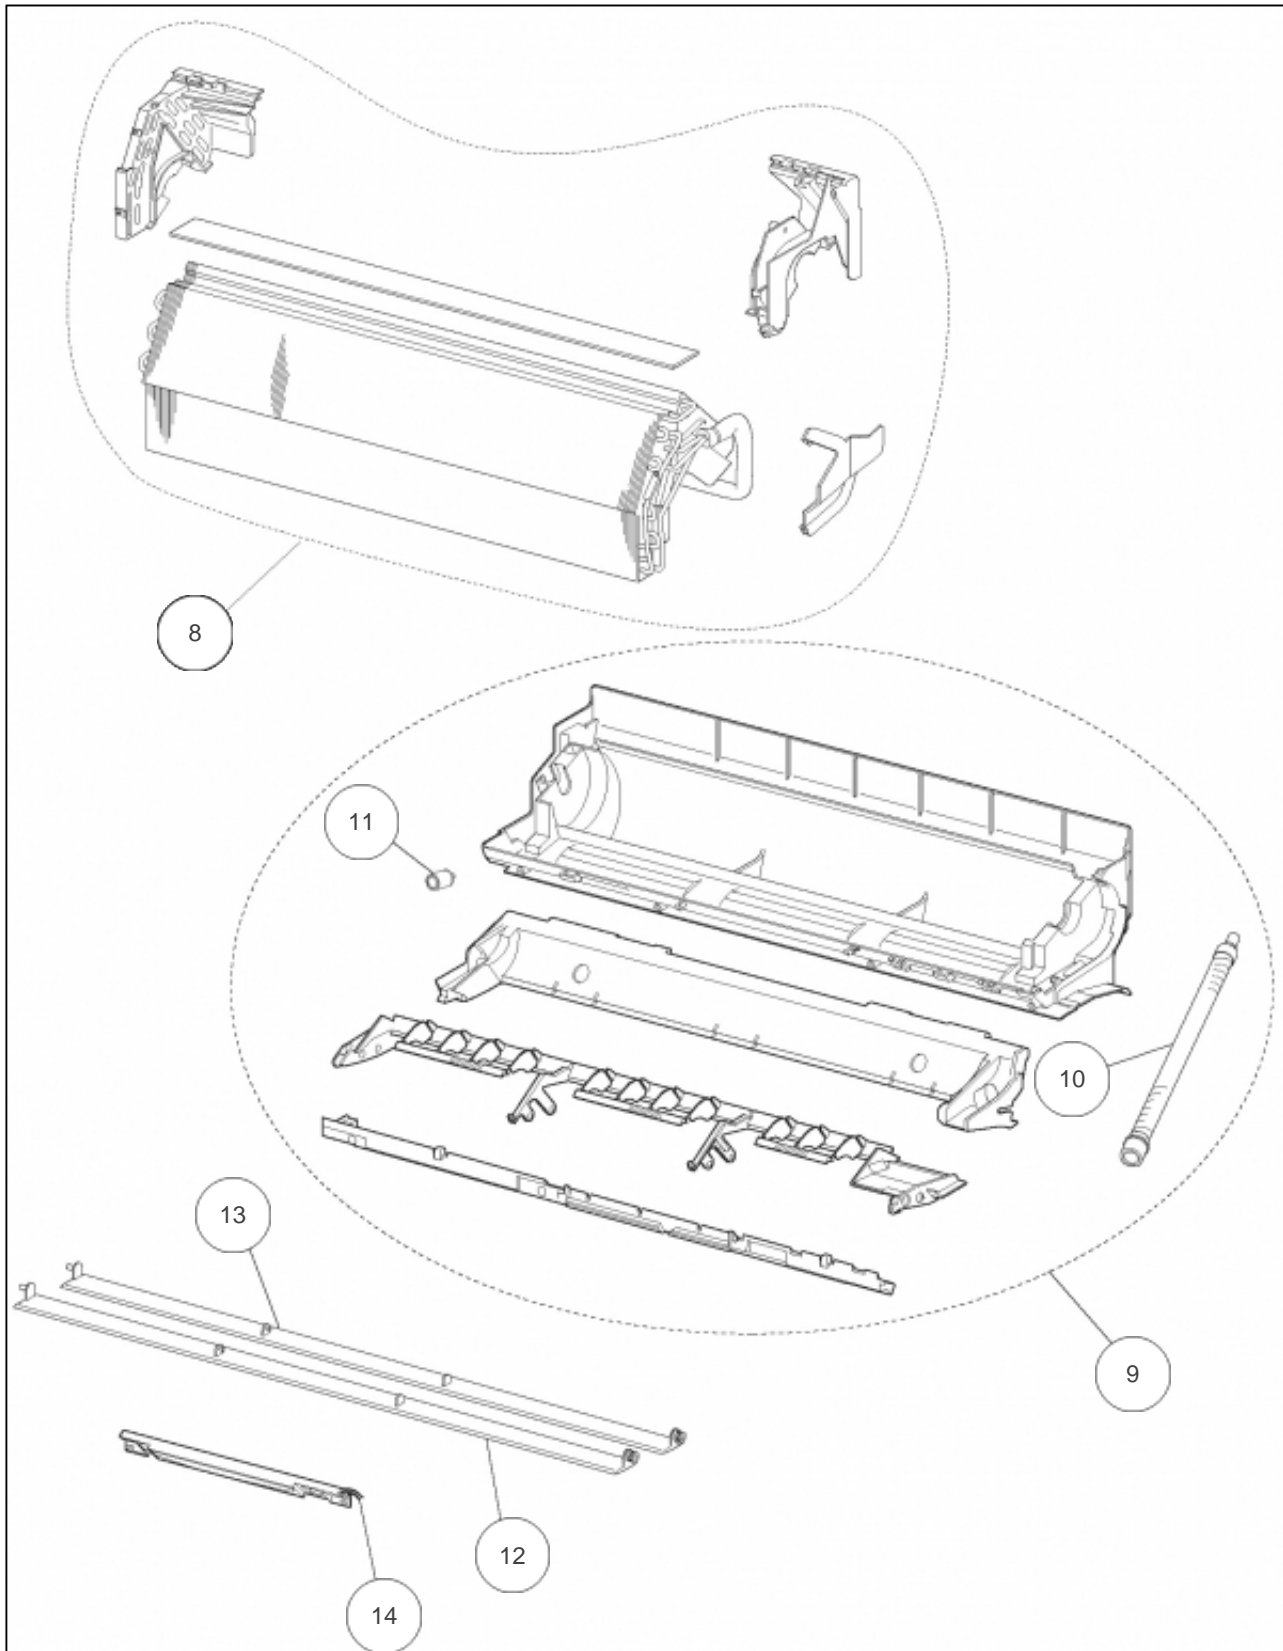

## Références

Repère	Libellé	C
1	FACADE AVANT	891246
2	FILTRE	891014
3	CORPS AVANT	891250
4	FILTRE ELECTROSTATIQUE ET DESODORISANT AVEC SUPPORT	891247
5	TELECOMMANDE IR	891511
6	SUPPORT TELECOMMANDE	891527
7	SUPPORT MURAL	891223