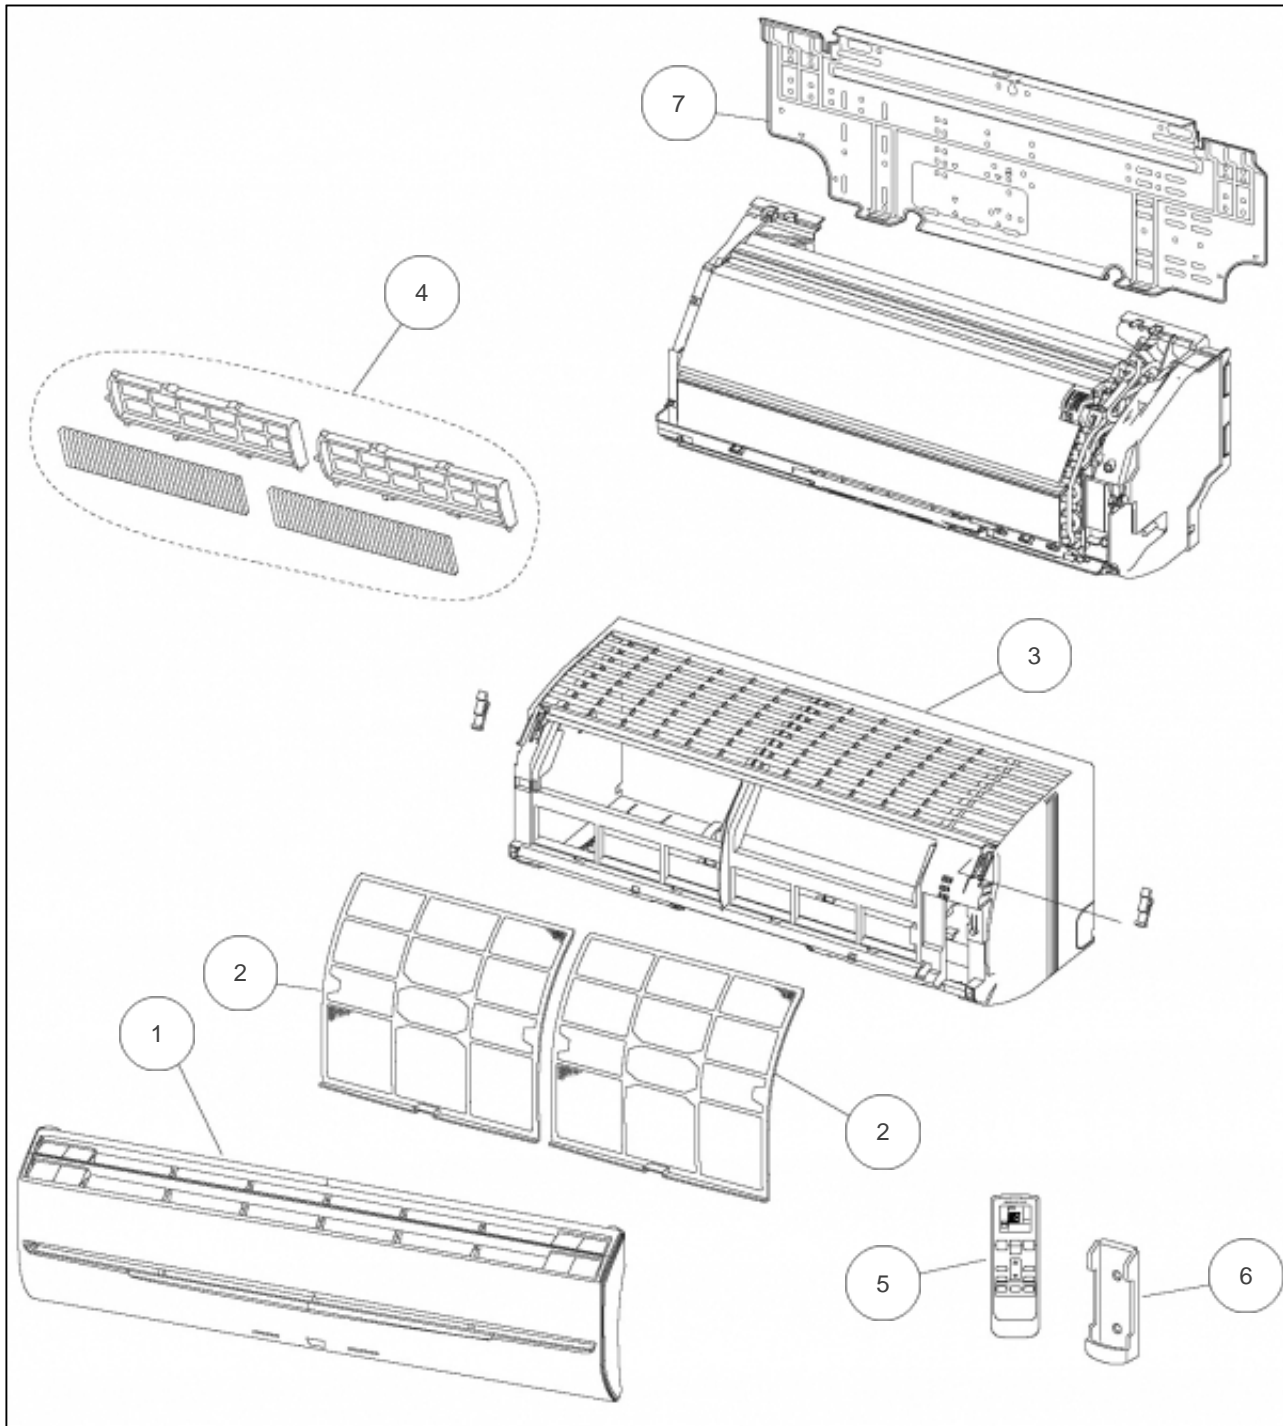

### Produits

---

Référence	Nom	Lettre
871012	RSA12LACM	C

## Références

Repère	Libellé	C
1	FACADE AVANT	891246
2	FILTRE	891014
3	CORPS AVANT	891250
4	FILTRE ELECTROSTATIQUE ET DESODORISANT AVEC SUPPORT	891247
5	TELECOMMANDE IR	891511
6	SUPPORT TELECOMMANDE	891527
7	SUPPORT MURAL	891223

## Références

Repère	Libellé	C
15	SILENTBLOC TURBINE	890019
16	TURBINE	899747
17	MOTEUR VENTILATION	898200
18	MOTEUR VOLET	890040
19	ENGRENAGE MOTEUR	898766
20	BORNIER	898715
21	PLATINE REGULATION AVEC SONDAS	898122