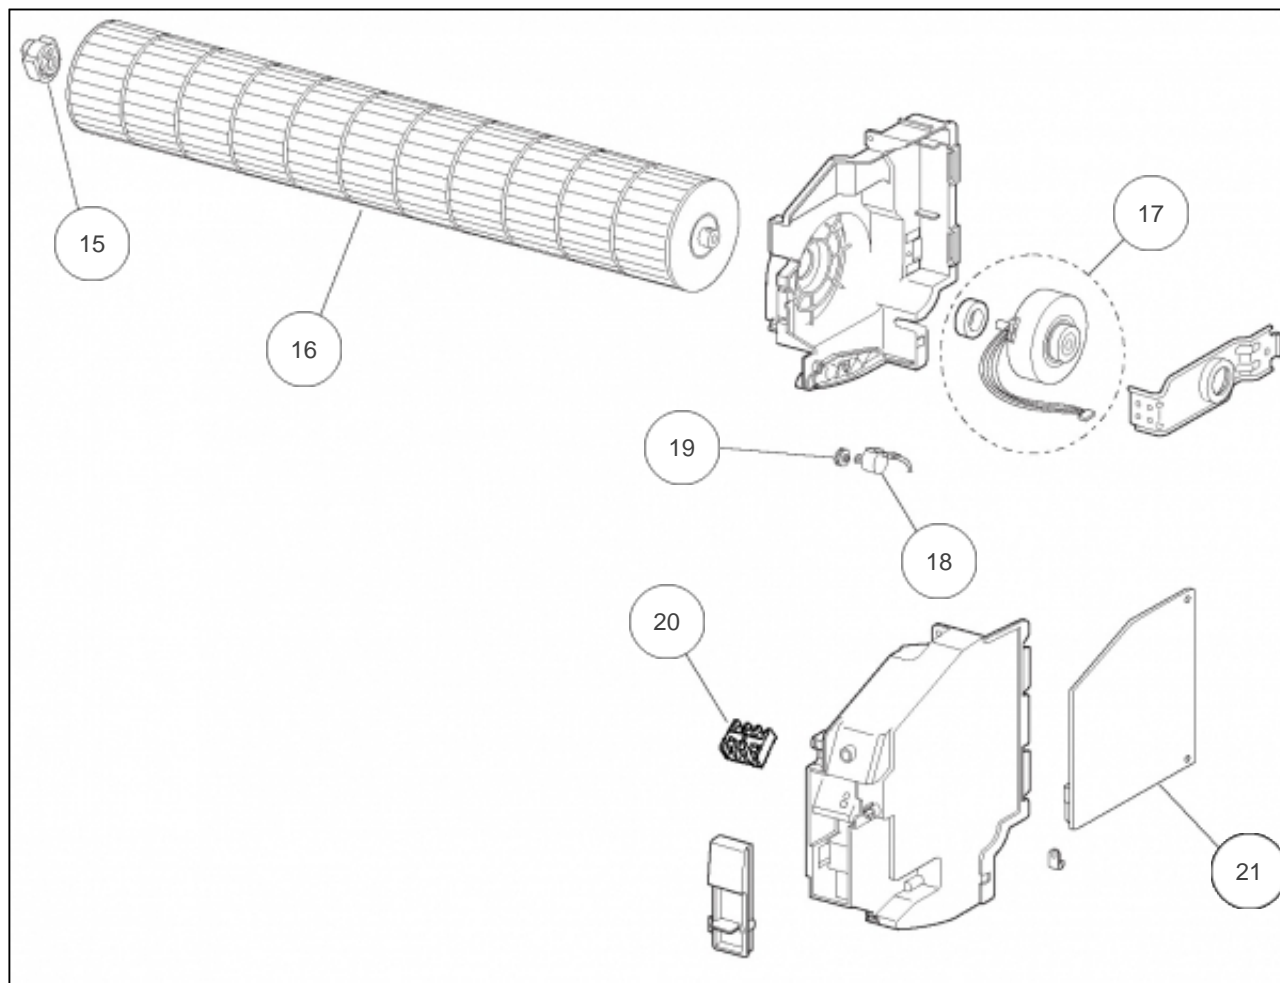

### Produits

---

Référence	Nom	Lettre
871012	RSA12LACM	C

## Références

Repère	Libellé	C
1	FACADE AVANT	891246
2	FILTRE	891014
3	CORPS AVANT	891250
4	FILTRE ELECTROSTATIQUE ET DESODORISANT AVEC SUPPORT	891247
5	TELECOMMANDE IR	891511
6	SUPPORT TELECOMMANDE	891527
7	SUPPORT MURAL	891223

## Références

Repère	Libellé	C
8	EVAPORATEUR COMPLET	898712
9	BAC A CONDENSATS	891789
10	TUYAU DE CONDENSATS	898072
11	BOUCHON DE CONDENSATS	898390
12	VOLET HAUT	891251
13	VOLET BAS	891252
14	PLATINE IR	891245

## Références

Repère	Libellé	C
15	SILENTBLOC TURBINE	890019
16	TURBINE	899747
17	MOTEUR VENTILATION	898200
18	MOTEUR VOLET	890040
19	ENGRENAGE MOTEUR	898766
20	BORNIER	898715
21	PLATINE REGULATION AVEC SONDAS	898122