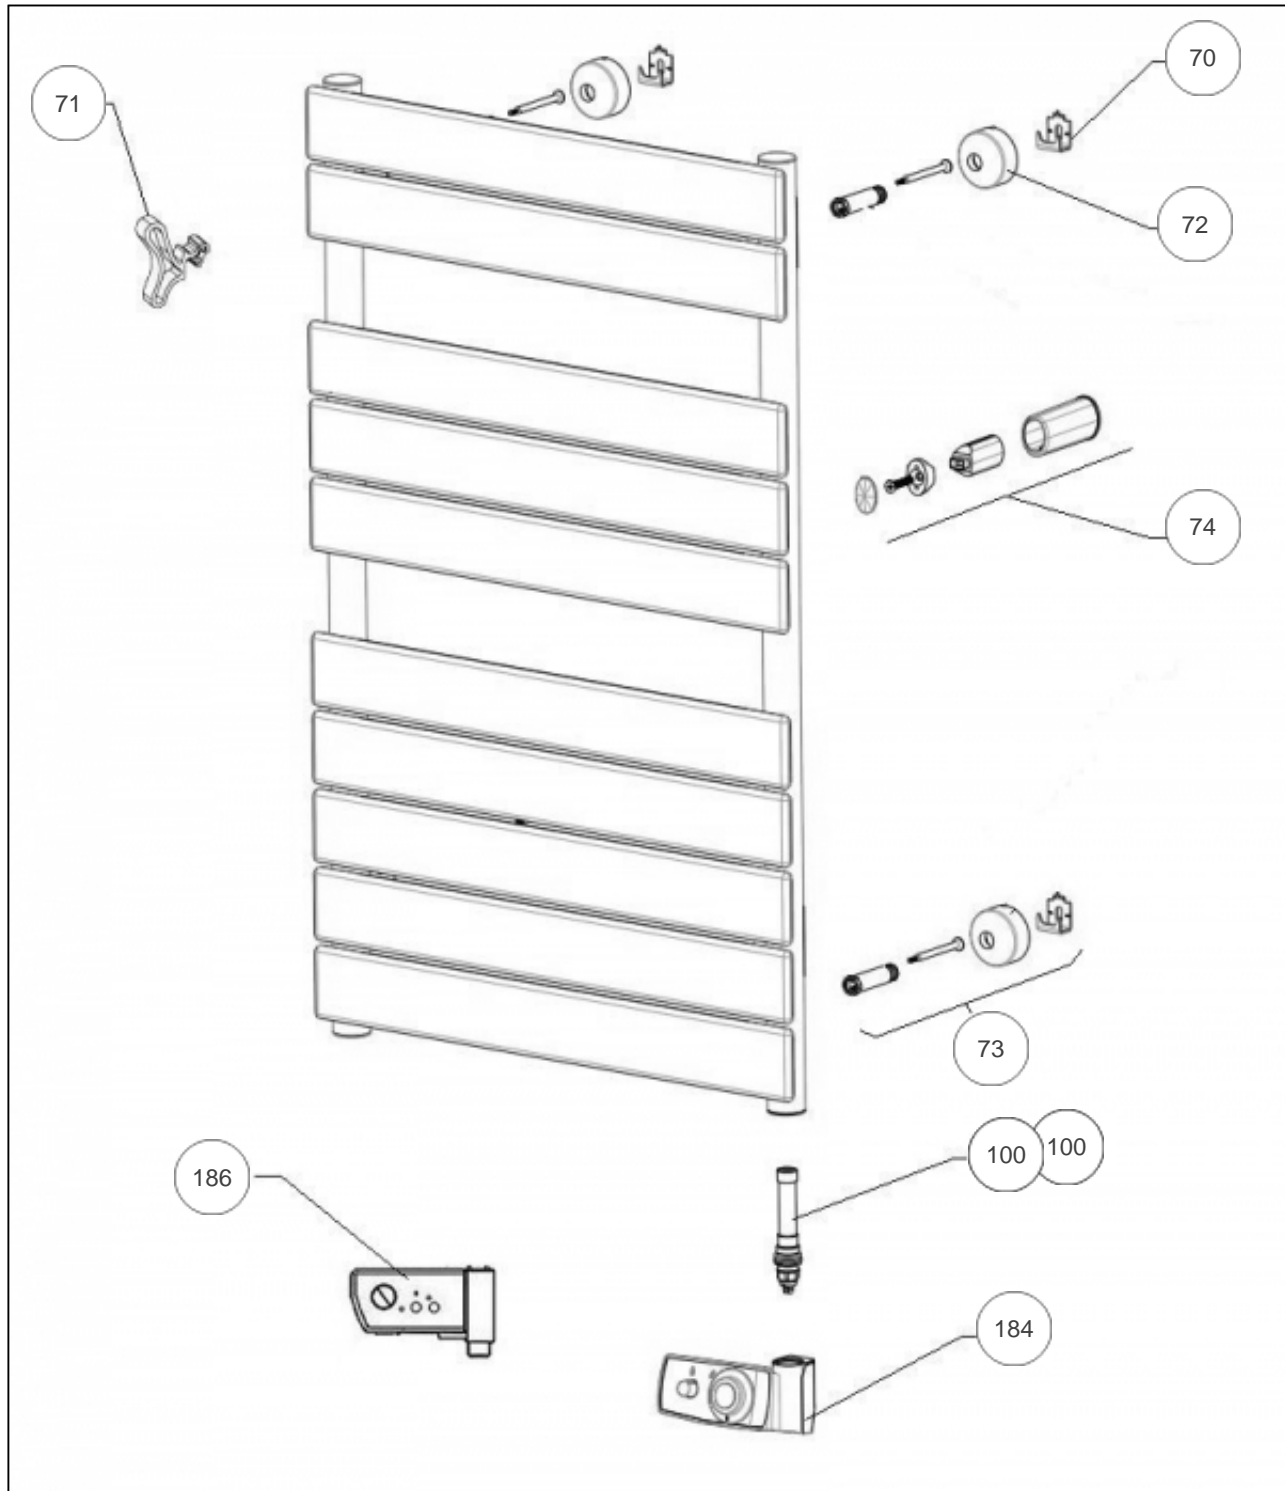

Sauter

Produits

Référence	Nom	Lettre
582007	SAUTER RSSV SANTIAGO 0750W BLC	B

Paramètres

Référence	Puissance(W)	Tension (V)	Lettre
582007	750	230	B

Références

Repère	Libellé	B
70	CROCHETS FIXATIONS MURALES (X4) <i>depuis/since 1313</i>	098106
71	KIT PATERES X2 BLANC SATIN	094033
72	CACHE FIXATION MURALE BLC (X4) <i>depuis/since 1313</i>	899806
73	KIT FIXATIONS +CACHES +ENTRETOISES X4 <i>depuis/since 1313</i>	098510
74	KIT FIXATIONS MURALES (X4) <i>avant/before 1313</i>	098316
100	RESISTANCE 750W <i>avant/before 1313</i>	086290
100	RESISTANCE 750W + JOINT <i>depuis/since 1313</i>	086398
184	BOITIER THERMOSTAT COMPLET SAUTER <i>depuis/since 1313</i>	087976
186	BOITIER THERMOSTAT COMPLET SAUTER <i>avant/before 1313</i>	087891