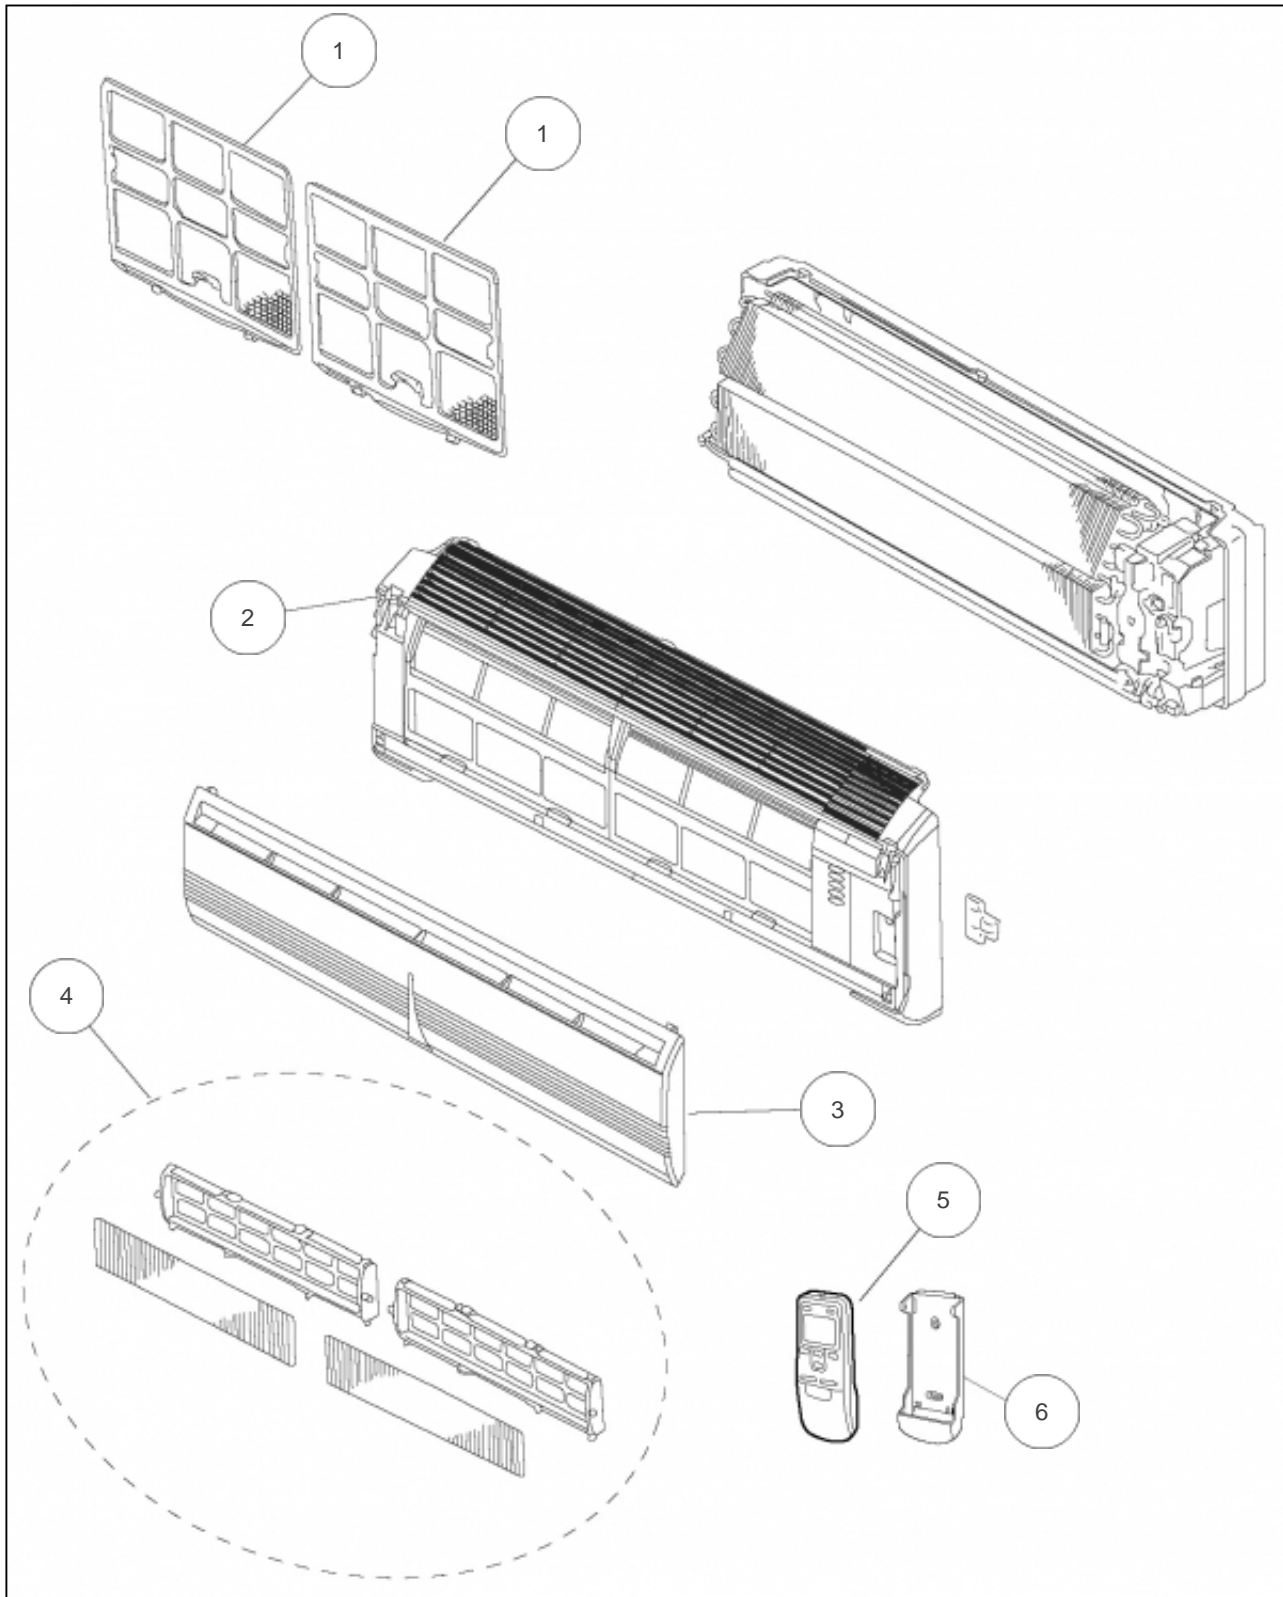

Sauter

Produits

Référence	Nom	Lettre
881012	RSM-12LA	C

Références

Repère	Libellé	C
1	FILTRE	899738
2	CORPS AVANT	890399
3	FACADE AVANT ASY7A12RS/FS/FM/LM/UM/US	890415
4	JEU DE 2 FILTRES : 1 FILTRE ELECTROSTATIQUE BLANC ET 1 FILTRE A TRAITEMENT BIOLOGIQU	898720 AVEC SUP
5	TELECOMMANDE IR	890880
6	SUPPORT TELECOMMANDE	899373

Références

Repère	Libellé	C
7	SUPPORT MURAL	898077
8	BASE	898049
9	EVAPORATEUR COMPLET	898421
10	SILENTBLOC TURBINE	899621
11	TURBINE	899747
12	MOTEUR VENTILATION	890051
13	BAC A CONDENSATS	890406
14	CACHE INFERIEUR	891106

Références

Repère	Libellé	C
15	BAC A CONDENSATS	891697
16	BOUCHON DE CONDENSATS	899322
17	BAC A CONDENSATS	890406
18	ENGRENAGE	898112
19	MOTEUR VOLET	890417
20	VOLET BAS	890405
21	VOLET HAUT	890414

Références