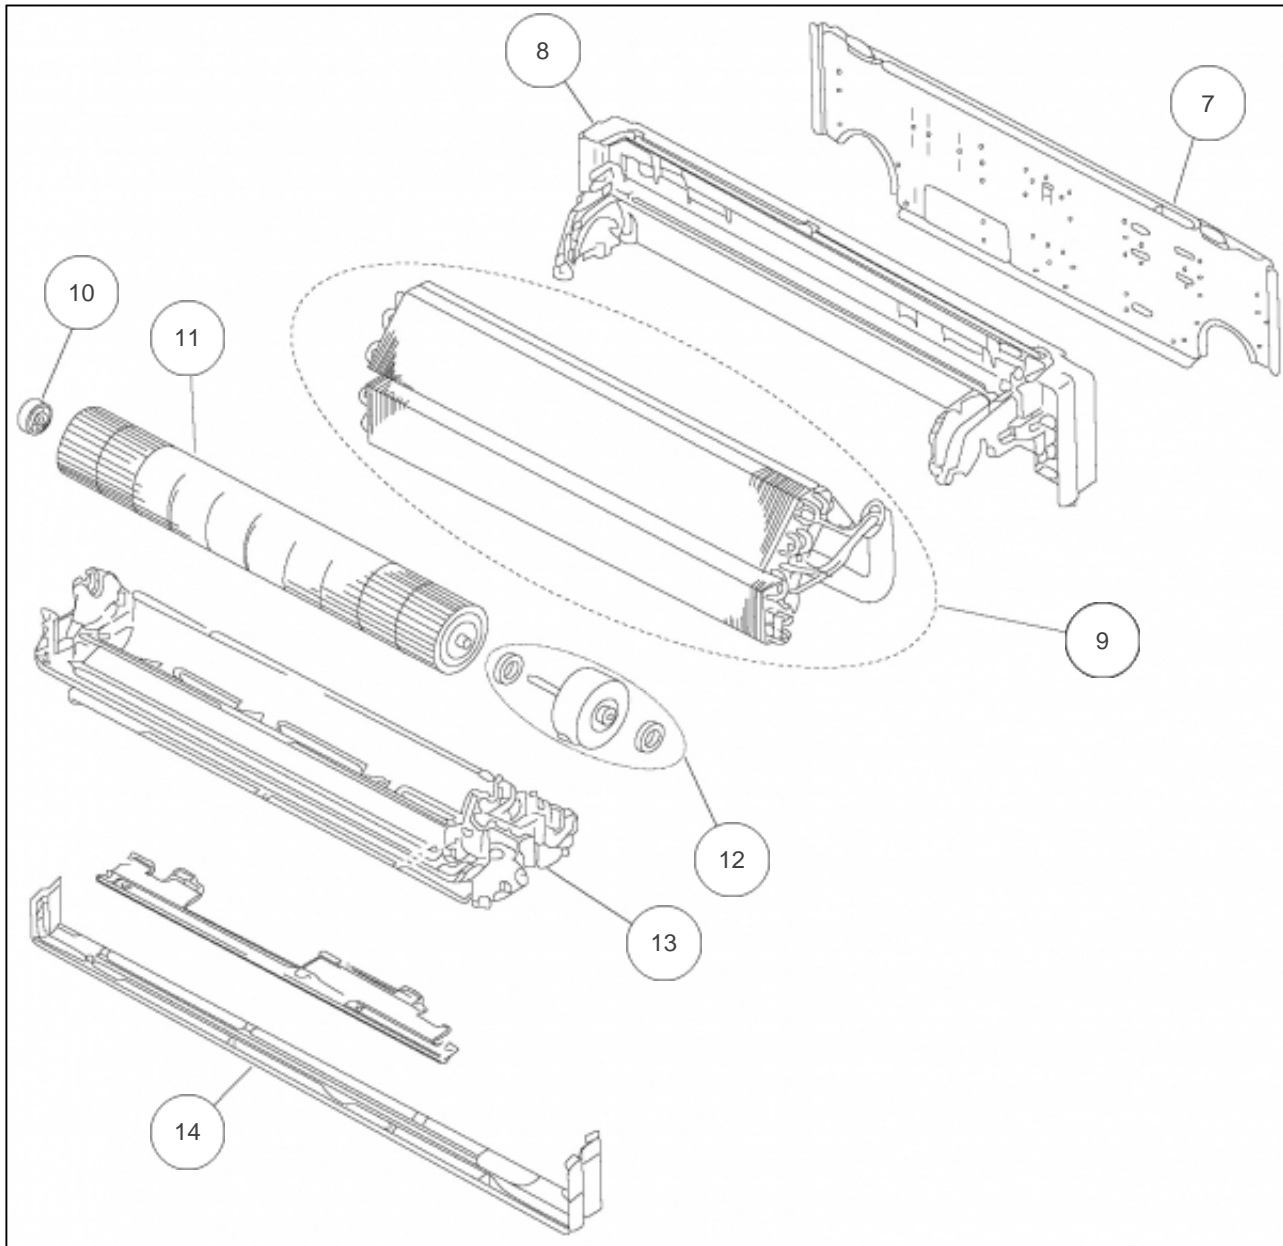

Sauter

Produits

Référence	Nom	Lettre
881012	RSM-12LA	C

Références

Repère	Libellé	C
1	FILTRE	899738
2	CORPS AVANT	890399
3	FACADE AVANT ASY7A12RS/FS/FM/LM/UM/US	890415
4	JEU DE 2 FILTRES : 1 FILTRE ELECTROSTATIQUE BLANC ET 1 FILTRE A TRAITEMENT BIOLOGIQU	898720 AVEC SUP
5	TELECOMMANDE IR	890880
6	SUPPORT TELECOMMANDE	899373

Références

Repère	Libellé	C
7	SUPPORT MURAL	898077
8	BASE	898049
9	EVAPORATEUR COMPLET	898421
10	SILENTBLOC TURBINE	899621
11	TURBINE	899747
12	MOTEUR VENTILATION	890051
13	BAC A CONDENSATS	890406
14	CACHE INFERIEUR	891106

Références

Repère	Libellé	C
15	BAC A CONDENSATS	891697
16	BOUCHON DE CONDENSATS	899322
17	BAC A CONDENSATS	890406
18	ENGRENAGE	898112
19	MOTEUR VOLET	890417
20	VOLET BAS	890405
21	VOLET HAUT	890414

Références