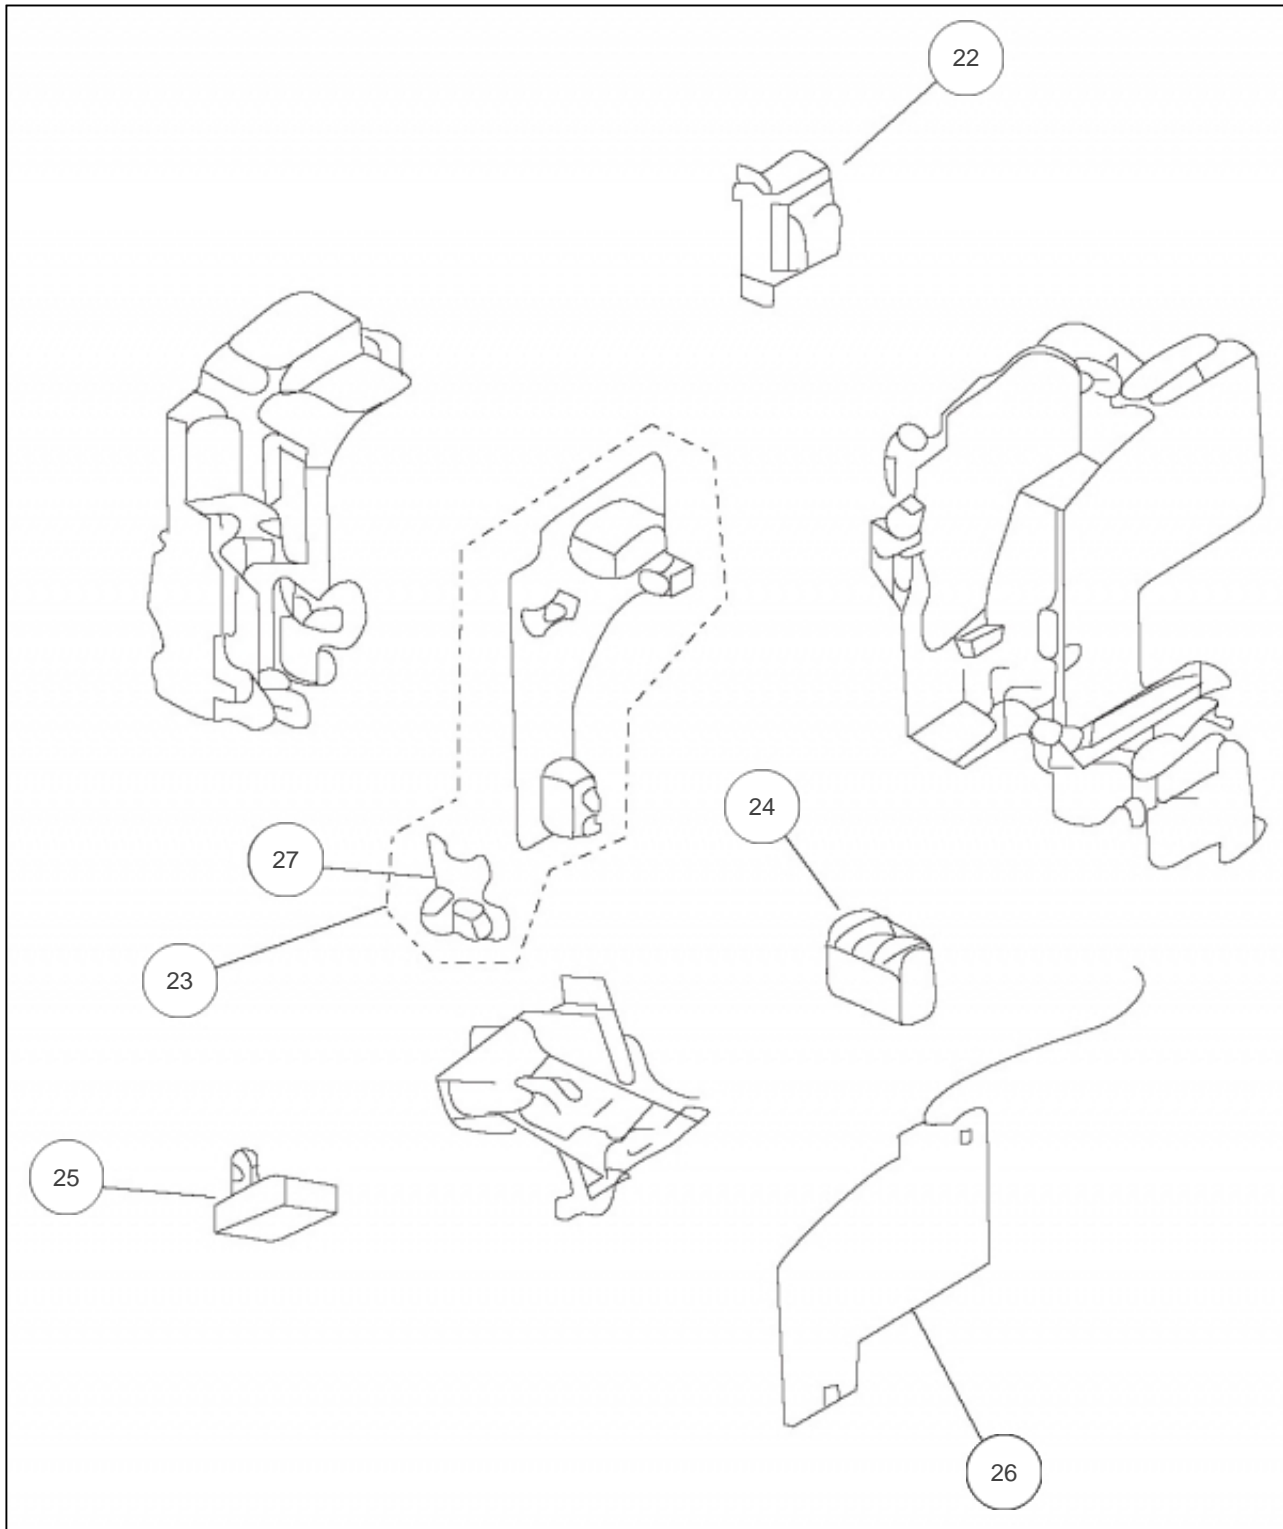

Sauter

Produits

Référence	Nom	Lettre
881012	RSM-12LA	C

Références

Repère	Libellé	C
1	FILTRE	899738
2	CORPS AVANT	890399
3	FACADE AVANT ASY7A12RS/FS/FM/LM/UM/US	890415
4	JEU DE 2 FILTRES : 1 FILTRE ELECTROSTATIQUE BLANC ET 1 FILTRE A TRAITEMENT BIOLOGIQU	898720 AVEC SUP
5	TELECOMMANDE IR	890880
6	SUPPORT TELECOMMANDE	899373

Références

Repère	Libellé	C
7	SUPPORT MURAL	898077
8	BASE	898049
9	EVAPORATEUR COMPLET	898421
10	SILENTBLOC TURBINE	899621
11	TURBINE	899747
12	MOTEUR VENTILATION	890051
13	BAC A CONDENSATS	890406
14	CACHE INFERIEUR	891106

Références

Repère	Libellé	C
15	BAC A CONDENSATS	891697
16	BOUCHON DE CONDENSATS	899322
17	BAC A CONDENSATS	890406
18	ENGRENAGE	898112
19	MOTEUR VOLET	890417
20	VOLET BAS	890405
21	VOLET HAUT	890414

Références

Repère	Libellé	C
22	TRANSFORMATEUR	899318
23	PLATINE ALIMENTATION + IR	890438
24	BORNIER	898719
25	CONDENSATEUR MOTEUR	890876
26	PLATINE REGULATION	890877
27	PLATINE IR	890315