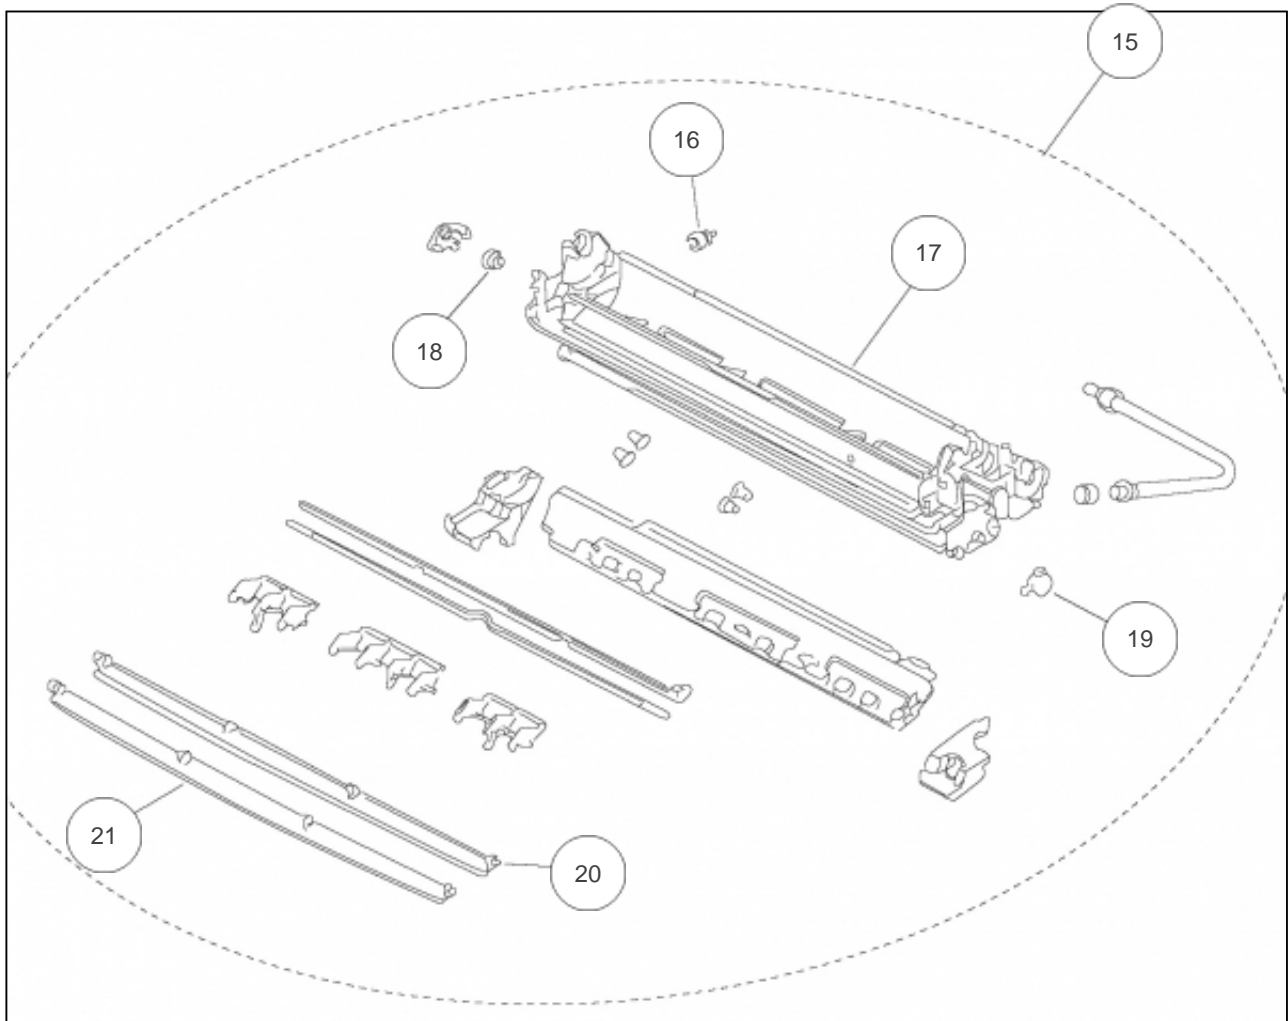

Sauter

Produits

Référence	Nom	Lettre
881012	RSM-12LA	C

Références

Repère	Libellé	C
1	FILTRE	899738
2	CORPS AVANT	890399
3	FACADE AVANT ASY7A12RS/FS/FM/LM/UM/US	890415
4	JEU DE 2 FILTRES : 1 FILTRE ELECTROSTATIQUE BLANC ET 1 FILTRE A TRAITEMENT BIOLOGIQU	898720 AVEC SUP
5	TELECOMMANDE IR	890880
6	SUPPORT TELECOMMANDE	899373

Références

Repère	Libellé	C
7	SUPPORT MURAL	898077
8	BASE	898049
9	EVAPORATEUR COMPLET	898421
10	SILENTBLOC TURBINE	899621
11	TURBINE	899747
12	MOTEUR VENTILATION	890051
13	BAC A CONDENSATS	890406
14	CACHE INFERIEUR	891106

Références

Repère	Libellé	C
15	BAC A CONDENSATS	891697
16	BOUCHON DE CONDENSATS	899322
17	BAC A CONDENSATS	890406
18	ENGRENAGE	898112
19	MOTEUR VOLET	890417
20	VOLET BAS	890405
21	VOLET HAUT	890414

Références