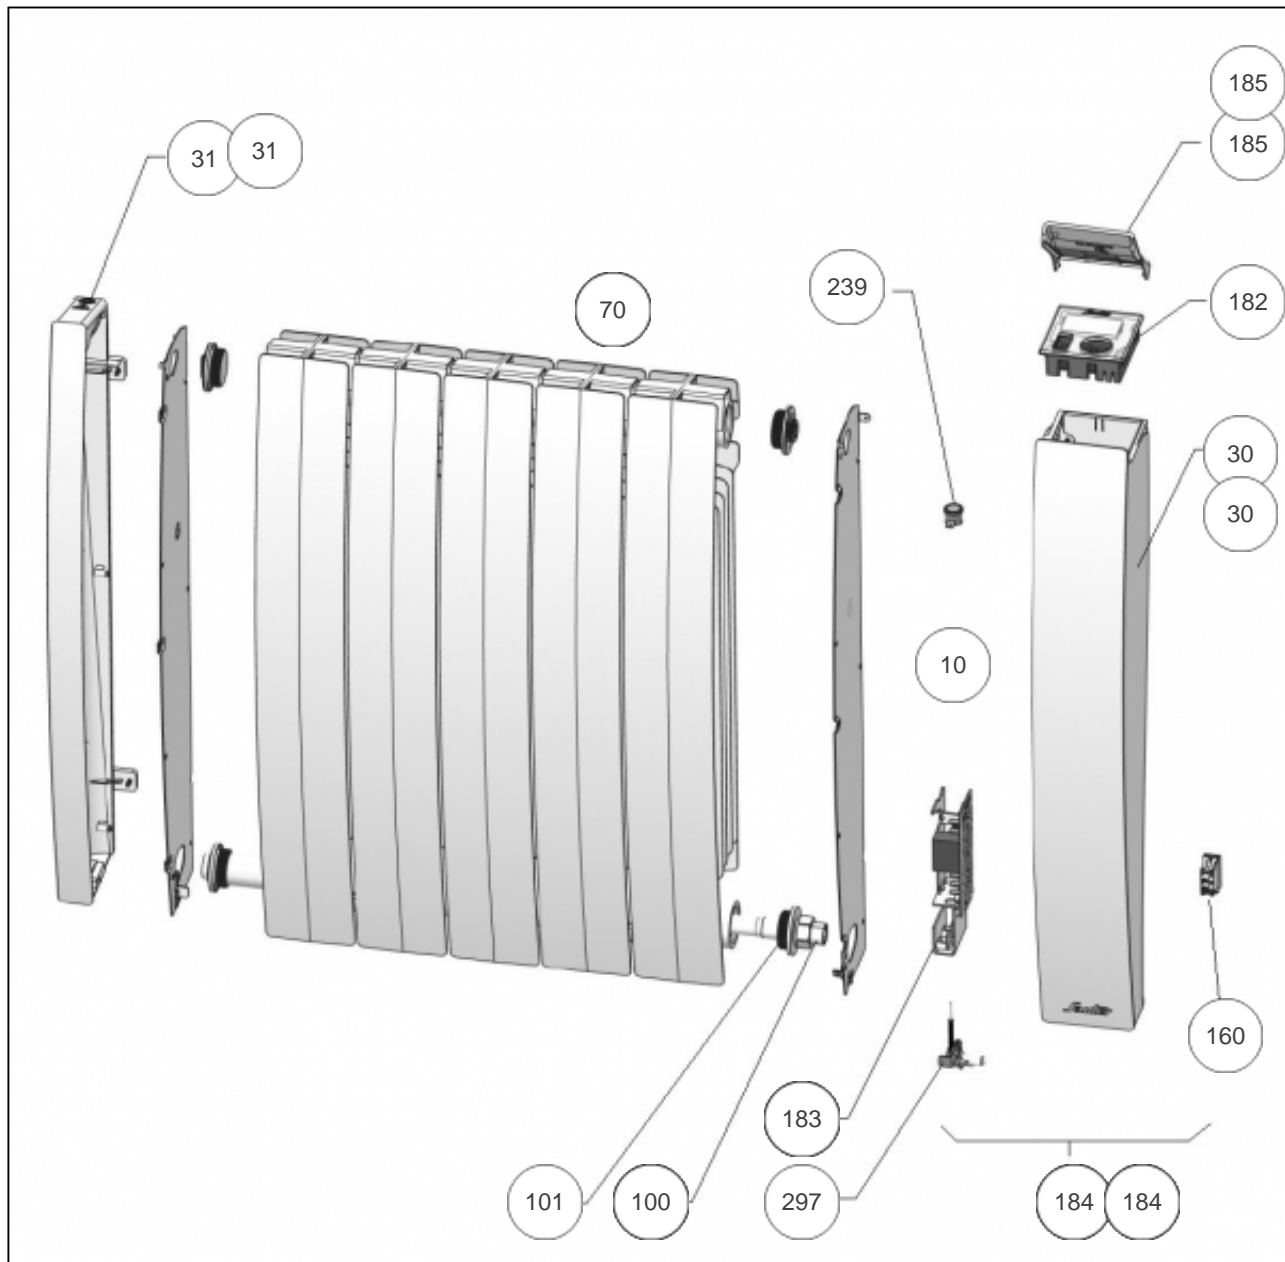

Sauter

Produits

Référence	Nom	Lettre
580507	BACHATA H 0750W BLC	A

Paramètres

Référence	Puissance(W)	Lettre
580507	750	A

Références

Repère	Libellé	A
10	ENS. FILERIES RFL3	082183
30	JOUE DROITE SEULE RFL3 <i>avant/before 15.21</i>	093151
30	JOUE DROITE SEULE RFL3 RAL 9016 <i>depuis/since 15.21</i>	093163
31	JOUE GAUCHE RFL3 <i>avant/before 15.21</i>	093150
31	JOUE GAUCHE RFL3 RAL 9016 <i>depuis/since 15.21</i>	093162
70	SUPPORT MURAL 750/1000W	098359
100	RESISTANCE 750W + JOINT	086449
101	JOINT RAQUETTE	084055
160	INTERRUPTEUR UNIPOLAIRE	082175
182	BOITIER DE COMMANDE DIGITAL RFL3	087319
183	CARTE DE PUISSANCE 12-60-0635	087247
184	JOUE COMPLETE ASSEMBLEE 750W RFL3 <i>avant/before 15.21</i>	087309
184	JOUE COMPLETE ASS. 750W RFL3 RAL9016 <i>depuis/since 15.21</i>	087381
185	VOLET DE BOITIER RFL3 RAL 9016 <i>depuis/since 15.21</i>	093164
239	LIMITEUR DE TEMPERATURE 70DEG	085051
297	SONDE THERMOSTAT LG400MM	082075