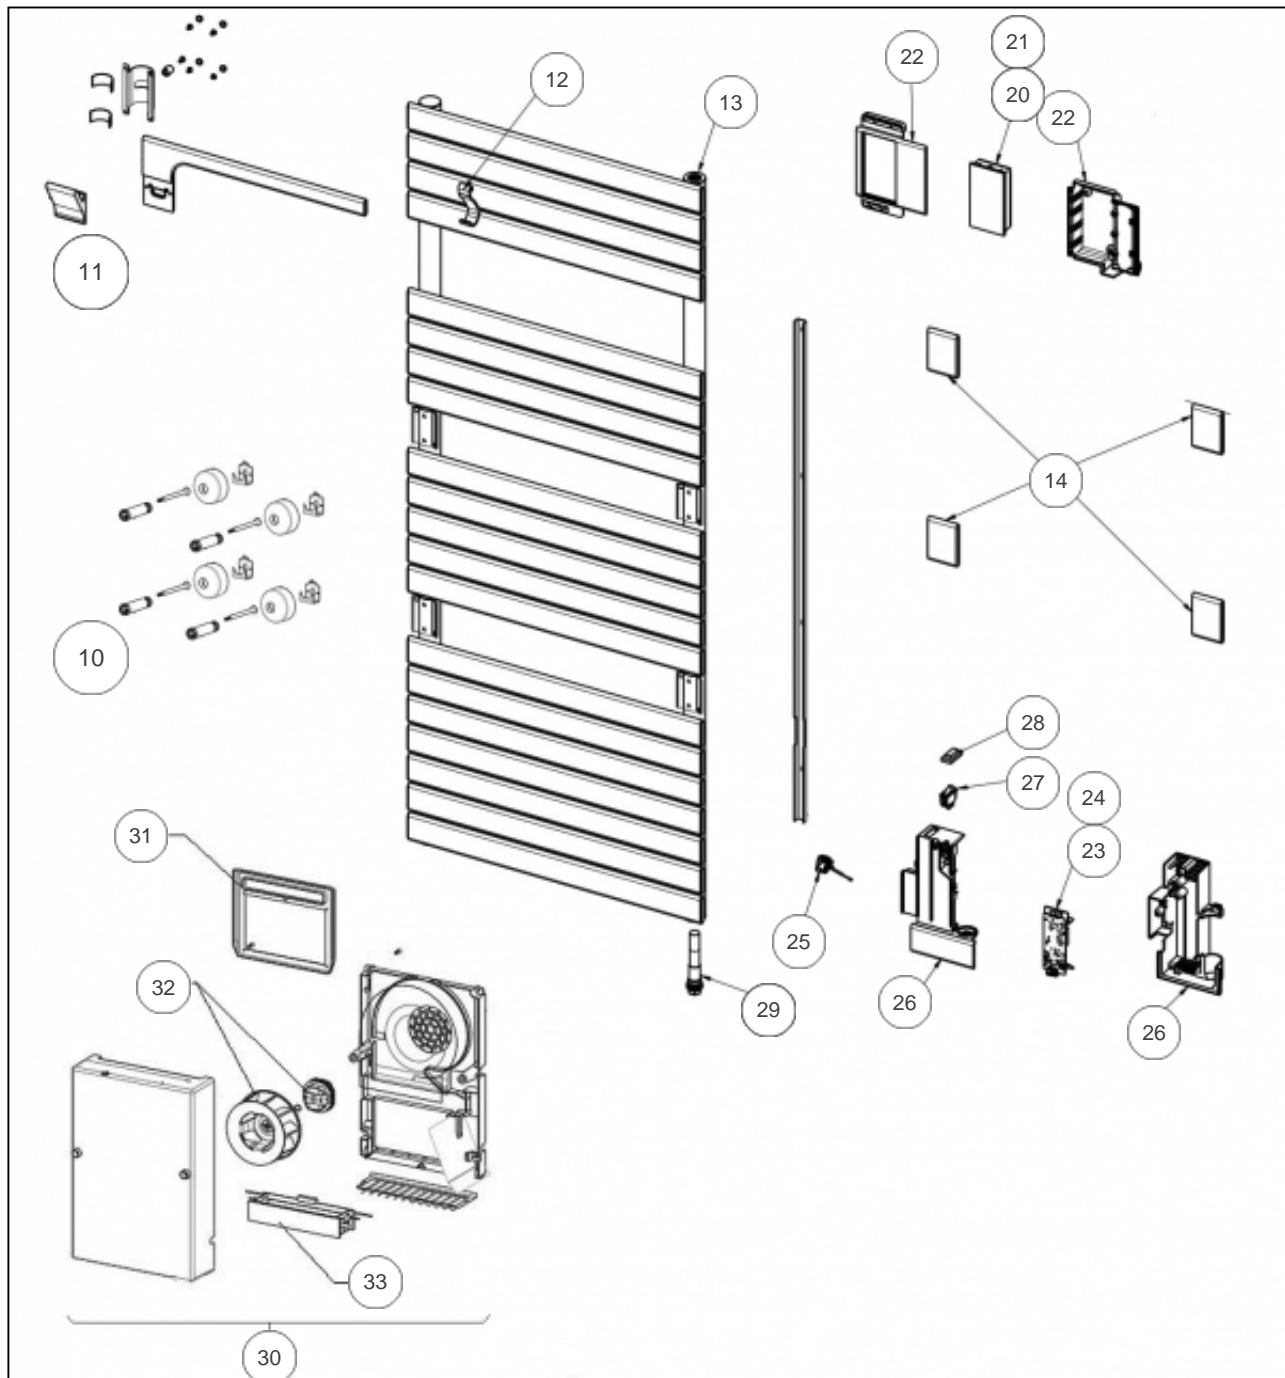

Sauter

Produits

Référence	Nom	Lettre
233179	ASAMA CO 1750W BLC	B

Paramètres

Référence	Poids (kg)	Profondeur (mm)	Hauteur (mm)	Largeur	Puissance(W)	Lettre
233179	31	122	1432	550	1750	B

Références

Repère	Libellé	B
10	KIT FIXATIONS MURALES LONG 4 PT RAL9016	094314
11	BARRE ROTATIVE ASAMA CO 750/1750W	094323
12	PATERE BLANCHE	098514
13	PURGEUR AIR AUTOMATIQUE	091705
14	PLAQUE DECORATIVE GRISE (X1)	098527
20	COMMANDE DIGITALE PROG 21	088978
21	NAPPE CDE DIGITALE - PUISSANCE 750/1750	083655
22	BOITIER COMMANDE DIGITALE SANS CARTE	091925
23	CARTE DE PUISSANCE U0657609	088793
24	CABLE ALIMENTATION + FILERIE RESISTANCE	083384
25	CABLE SONDE	082397
26	BOITIER DE PUISSANCE RAL9016 SANS CARTE	091921
27	INTERRUPTEUR	082025
28	CACHE INTERRUPTEUR	083374
29	ELEMENT CHAUFFANT 750W	086529
30	BLOC VENTILATEUR COMPLET	091442
31	FILTRE BLOC VENTILATION	088285
32	ENS. MOTEUR + TURBINE + BAGUE	088288
33	RESISTANCE 1000W POUR BLOC TURBINE V2	086614